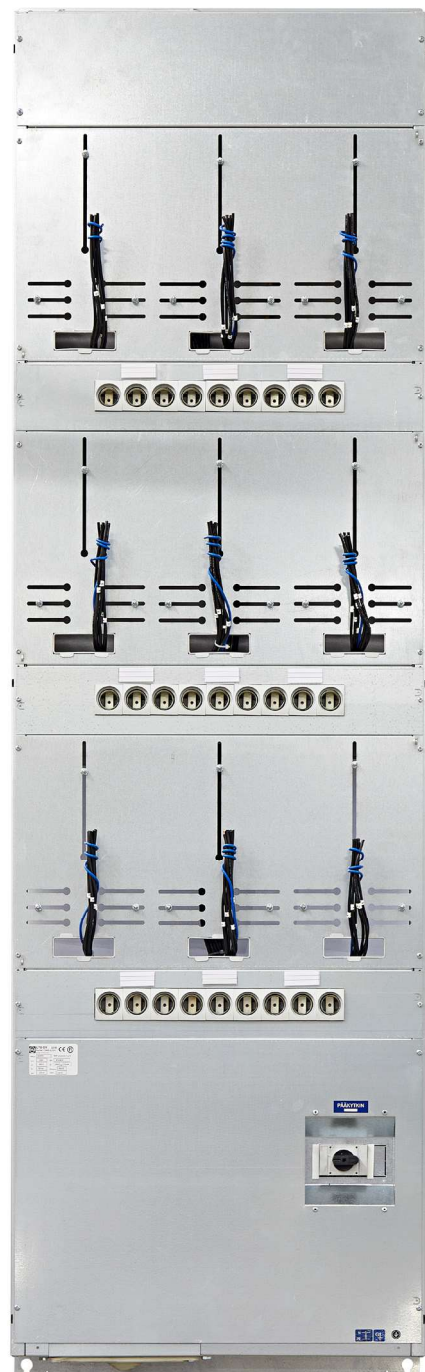

Mittauskeskukset IP20

mirri

Mirri-monimittarikeskusten mallisto kapealla moduuliratkaisulla. Mallisto on suunniteltu erityisesti käytettäväksi ahtaissa tiloissa. Keskuksia on saatavissa jopa 250A nimellisvirtaan asti. Keskuksien on mahdollista varustaa ovella ja takalevyllä.

Mikäli kaapelit kuljetetaan keskuksen takaa, voidaan keskuksien varustaa telineraudoilla.

3331448

Ominaisuuksia

- Kuumasinkittyä teräslevyä.
- Kapea keskusmoduuli mahdollistaa kuljetuksen ahtaisiin tiloihin.
- Keskusmoduulit kiinnitetään seinään kiinnityskorvista. Keskuksien voi kiinnittää seinään myös erikseen tilattavien telineraudojen avulla esim. silloin kun kaapeleita kulkee keskuksen takana.
- Moduulit yhdistetään toisiinsa ylä- ja alapäädyistä yhdistyslevyillä sekä sivuista ruuveilla.
- Lisätarvikkeina saatavat ovet asennetaan moduulikohtaisesti.
- Toimitus ei sisällä sulaketarvikkeita.

Monimittarikeskukset

- Nimellisjännite 400V
- Nimellisvirta 125A, 160A tai 250A
- Syötössä ja lähdöissä multilaipat
- Johdotetut riviliittimet nousukaapeleille
- Nousuvarokkeet 3x25A mittaritilan alapuolella
- OO -malleissa päävaroke kahva-alusta OO, keskukseen tulevan kaapelin on oltava nelijohdinkaapeli
- A = syöttö alhaalta, lähdöt ylhäältä
- Y = syöttö ylhäältä, lähdöt alhaalta