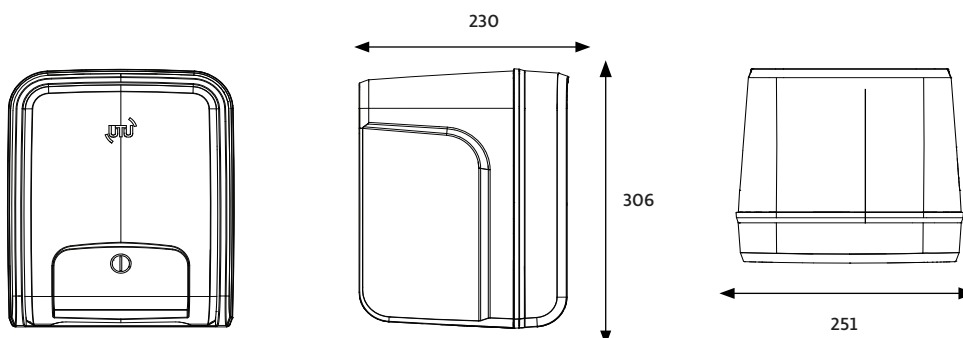

UTU-X -ASEMIEN TEKNISET TIEDOT

		UTUFox
Nimellisjännite		230 VAC / 50 Hz
Nimellisvirta		Lämmitys F16... 1v 2x16A / Lataus F10... 1v 2x10A
Latausteho		Lataus F10... 2x2,3kW
Vikavirtasuojaus		A-tyyppi 30mA (RCBO)
Ulostulot		Sukopistorasia
Jakelujärjestelmä		TN
Kaapelin enimmäispoikkipinta-ala, ketjutus		50 mm ² Al/Cu, 5x16 mm ² Cu
Luokitukset		IP 44, IK 10
Mekaaninen luokitus		Korkeantason kestävyys Keskitason kestävyys (ø60 mm pylväsasennus)
Sähköiskun suojausluokka		Class I
Käyttölämpötila		-25 °C ... +40 °C
Asennustapa		Seinä, pylväs, selät vastakkain
Varastointi		Kuiva sisätila
Standardit		SFS-EN 61439-1/ -3
Hyväksynät		FI, CE, MID-hyväksytyt energiamittarit, Avainlippu
Materiaali		10 % lasikuituvahvisteinen polykarbonaatti
Väri		RAL 9004
Mitat		251 x 230 x 306 mm
Paino		5,5 kg
Operointipalvelut		-
Tietoliikenneyhteys		-
Käyttöönotto		-