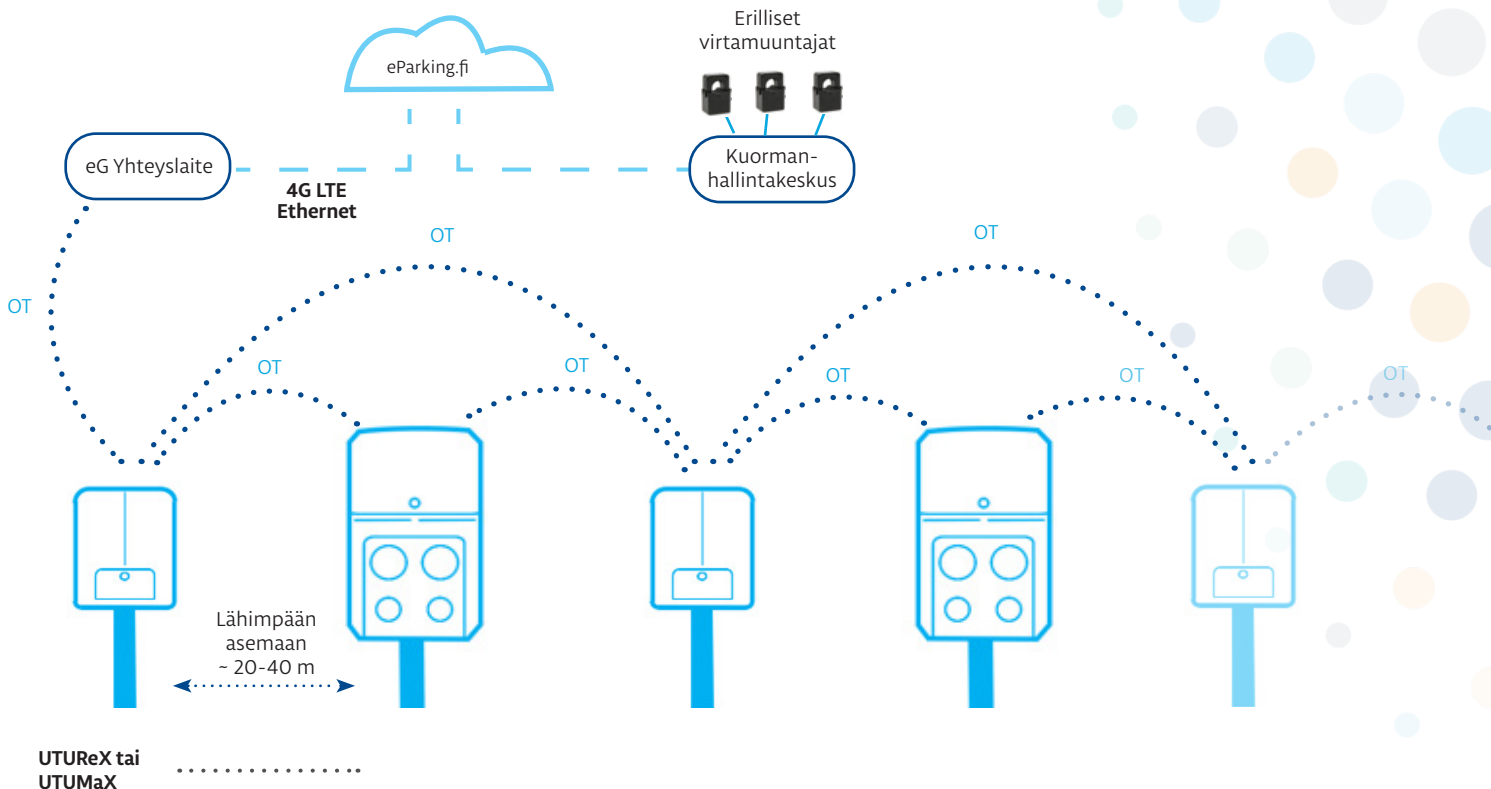

Monipuolista kuormanhallintaa

UTUReX ja UTUMaX sisältävät monipuoliset kuormanhallintaominaisuudet eParking.fi-taustajärjestelmässä. Kuormanhallinnan perustasolla voidaan ohjata aseman, yksittäisen ryhmän tai useamman ryhmän välistä kuor-

maa dynaamisesti. Optiona saatavilla myös erillinen kuormanhallintakeskus valvomaan kiinteistötason kuormitusta.

eParking.fi etäohjaa latausta

eParking.fi-järjestelmä mahdollistaa monipuolisen kuormanhallinnan, aseman etäohjauksen, tasapuolisen laskutuksen, lataussähkön kulutuksen seurannan sekä pysäköinnin hallinnan. Taustajärjestelmä tulee käyttöön ottaa asennuksen yhteydessä.

Lisätietoa eParkingin ominaisuuksista löydät osoitteesta eparking.fi.

UTUReX & UTUMaX -ASEMIEN TOIMINTAPERIAATE

- OT = suojattu OpenThread verkko
- Asemat toimivat tukiasemina toisilleen, vahvistavat verkkoa (OpenThread)
- Latauskenttä vaatii eG-yhteyslaitteen toimiakseen