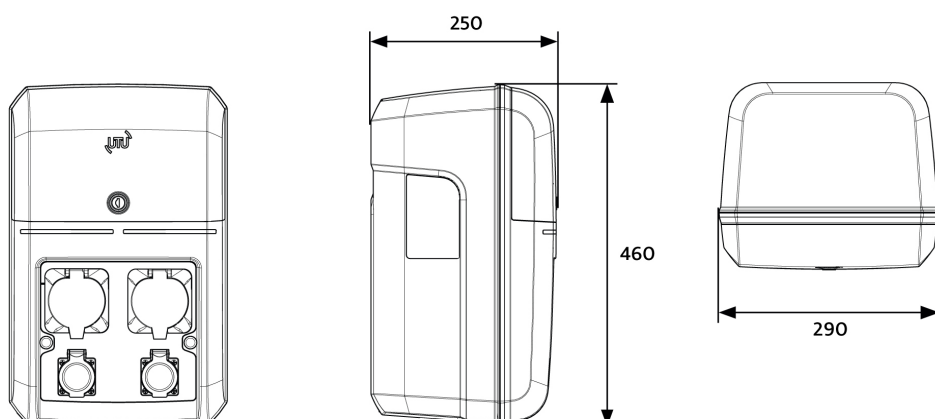

UTUREx	UTUMax
230 VAC / 50 Hz	400 VAC / 50 Hz
1v 2x13A	3v 16A (11kW) / 3v 32A (2x11kW)
2x3 kW	11 kW / 2x11 kW
A-tyyppi 30mA (RCBO)	A-tyyppi 30 mA (RCBO) + 6 mA DC
High load sukopistorasia	Type 2 -pistorasia Type 2 -pistorasia + sukopistorasia (high load) 2x Type 2 -pistorasia 2x Type2 -pistorasia + 2x sukopistorasia (high load)
TN	TN
50 mm² Al/Cu, 5x16 mm² Cu	50 mm² Al/Cu, 5x16 mm² Cu
IP 44, IK 10	IP 44, IK 10
Korkeantason kestävyys Keskitason kestävyys (Ø60 mm pylväsasennus)	Korkeantason kestävyys Keskitason kestävyys (Ø60 mm pylväsasennus)
Class I	Class I
-25 °C ... +40 °C	-25 °C ... +40 °C
Seinä, pylvä, selät vastakkain	Seinä, pylvä, selät vastakkain
Kuiva sisätila	Kuiva sisätila
SFS-EN 61438-7, SFS-EN 61851-1, IEC 61851-21	SFS-EN 61439-7, SFS-EN 61851-1, IEC 61851-21
CE, MID-hyväksytyt energiamittarit, Avainlippu	FI, CE, MID-hyväksytyt energiamittarit, Avainlippu
10 % lasikuituvahvisteinen polykarbonaatti	10 % lasikuituvahvisteinen polykarbonaatti
RAL 9004	RAL 9004
251 x 230 x 306 mm	290 x 250 x 460 mm
5,5 kg	10 / 13 kg (mallista riippuen)
eParking.fi (käyttäjätunnistus, laskutus, kuormanhallinta)	eParking.fi (käyttäjätunnistus, laskutus, kuormanhallinta)
Vaatii erillisen eG-yhteyslaitteen (4G LTE, Ethernet), Open Thread, Bluetooth	Vaatii erillisen eG-yhteyslaitteen (4G LTE, Ethernet), Open Thread, Bluetooth
eParking-asennussovellus	eParking-asennussovellus