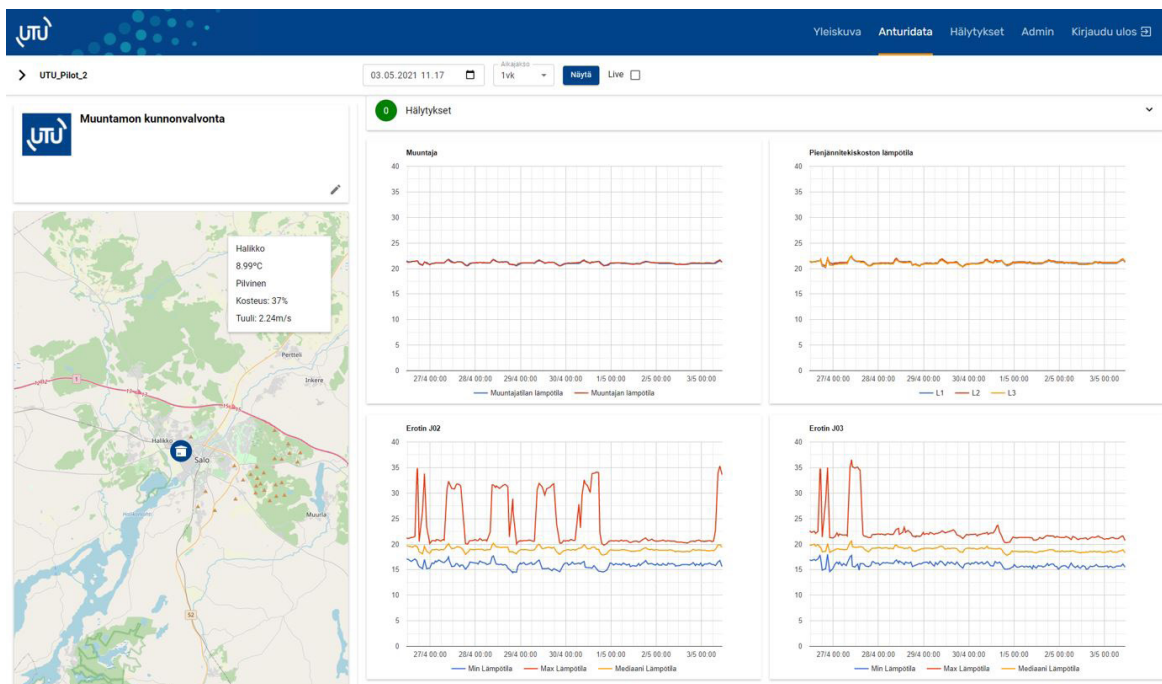

SÄHKÖNJAKELU & ENERGIA

UTU Vahti

Muuntamon etäkunnonvalvonta

Etäkunnonvalvontaa reaaliajassa

UTU Vahti -palvelutuotteella seurataan muuntamokannan teknistä kuntoa ja pyritään normaalista poikkeavien signaalien avulla löytämään muuntamokomponentin vikaantuminen ennen kuin varsinainen peruuttamaton vika jasiitä koituvat keskeytys- ja korjauskustannukset realisoituvat.

Valvottujen parametrien (muuntajan lämpötila, osittaispurkaustaso, ilmankosteus, kaapelivika) tilaa on mahdollista seurata reaaliaikaisesti UTUn muuntamovalvontaportaalissa. Tieto hälytyksistä on mahdollista saada myös verkkoyhtiön valvomoon joko pilviserveriltä tai muuntamosta ala-asemayhteyttä käyttäen. Hälytystasot on mahdollista asettaa tapauskohtaisesti.

UTUn etäkunnonvalvonnan ohjelmistokokonaisuus rakentuu yleiskäyttöisen IoT-alustan päälle. Tietokanta, palvelinympäristö ja käyttöliittymä toimivat Amazon AWS - ympäristössä. AWS-palvelut takaavat luotettavan palveluympäristön, jossa tietoturva ja viranomaisten vaatimukset ovat huomioitu.