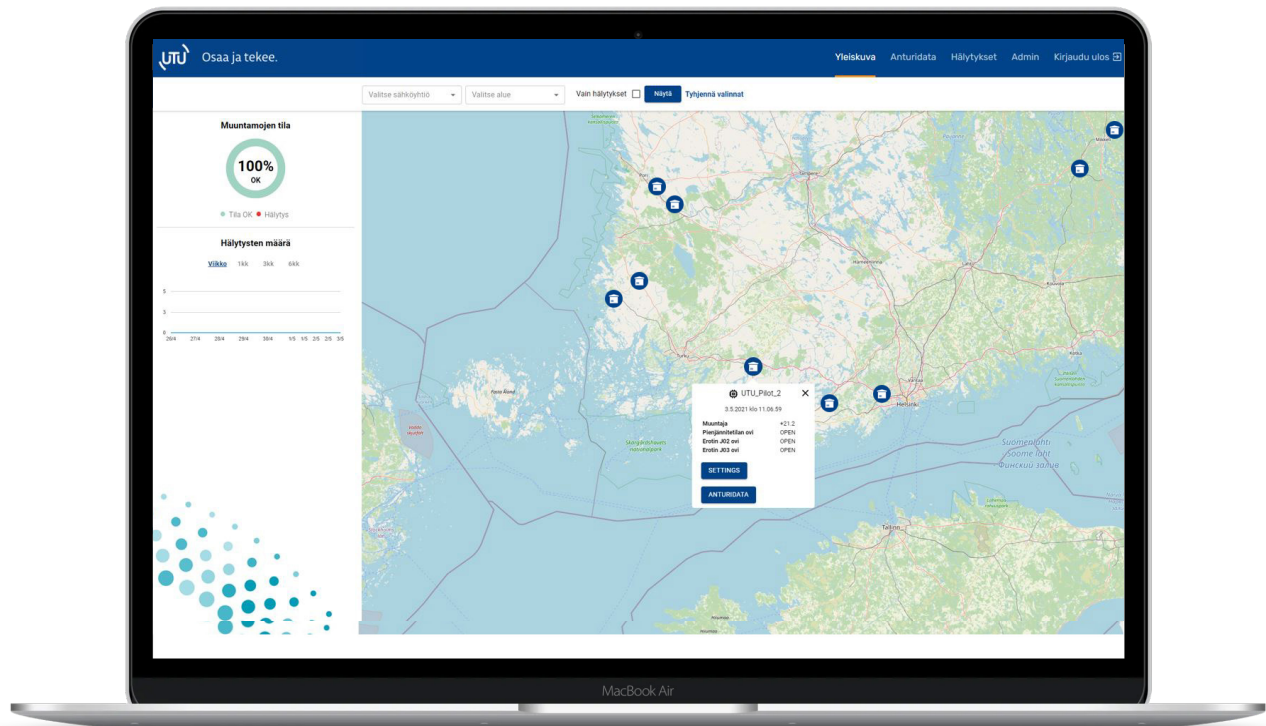

SÄHKÖNJAKELU & ENERGIA

UTU Vahti

Muuntamon etäkunnonvalvonta

Etäkunnonvalvontaa reaaliajassa

UTU Vahti -palvelutuotteella seurataan muuntamokannan teknistä kuntoa ja pyritään normaalista poikkeavien signaalien avulla löytämään muuntamokomponentin vikaantuminen ennen kuin varsinainen peruuttamaton vika jasiitä koituvat keskeytys- ja korjauskustannukset realisoituvat.

UTUn etäkunnonvalvonnan ohjelmistokokonaisuus rakentuu yleiskäyttöisen IoT-alustan päälle. Tietokanta, palvelinympäristö ja käyttöliittymä toimivat Amazon AWS - ympäristössä. AWS-palvelut takaavat luotettavan palveluympäristön, jossa tietoturva ja viranomaisten vaatimukset ovat huomioitu.