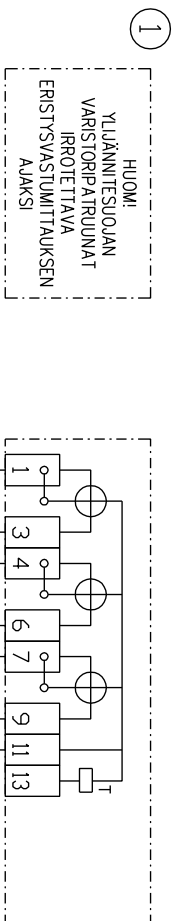

kWh-MITTARI

HUOMI!
TYÖMAALIA ASENNUKSEN
YHTEYDESSÄ KYTKETTÄVÄ
MAADOITUSJOHDIIN 16mm²
YLIÄNNITESUOJALTA
POTENTIAALINTASAUSSUOJON

KESKUKSEN SINETÖITY DSA

UTU UTU OY
 ARHONTE 1, 28400 ULVILA
 Puh. 02-550 800
 www.utugroup.com

1-TARIFI + YLIÄNNITESUOJA
 MITTAUSKYTKENTÄKAAVIO

Suun.	Jk	Pvm	Pir. tyyppi	lehti
		18.12.2012		1 / 1
Tok.	TV	Muutos 20.5.2025	Keskustelu	Pir. n:o
Hv.	PK	Sinde		1T-Y-BE-SST