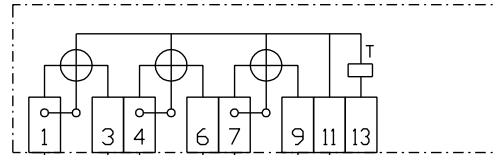

kWh-MITTARI

HUOM!
YLIJÄNNITESUOJAN
VARISTORIPATRUUNAT
IRROTETTAVA
ERISTYSVASTUMITTAUKSEN
AJAKSI

HUOM!
TYÖMAALLA ASENNUKSEN
YHTEYDESSÄ KYTKETTÄVÄ
MAADOITUSJOHDIN 16mm²
YLIJÄNNITESUOJALTA
POTENTIAALINTASAUSSKISKOOON

KESKUKSEN SINETÄITY OSA

KESKUKSEN ULKOPUOLELLA

1-TARIFI + YLIJÄNNITESUOJA
MITTAUSKYTKENTÄKAAVIO

Suun. JK	Pvm. 18.12.2012	Piir. lyppi	Lehti 1/1	Arkistotunnus
Tark. TV	Muutos 20.5.2025	Keskustunnus	Piir. n:o	1T-Y-BE
Hyv. PK	Suhde			