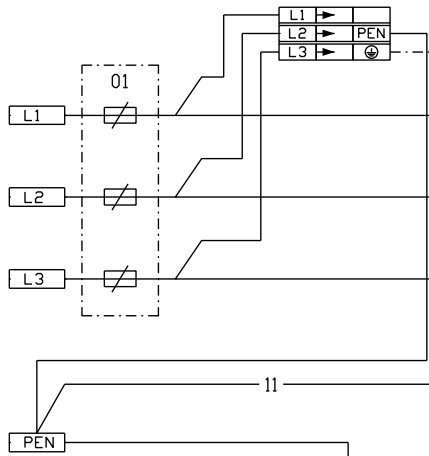

kWh-MITTARI

HUOM!
YLIJÄNNITESUOJAN
VARISTORIPATRUUNAT
IRROTETTAVA
ERISTYSVASTUMITTAUKSEN
AJAKSI

HUOM!
TYÖMAALLA ASENNUKSEN
YHTEYDESSÄ KYTKETTÄVÄ
MAADOITUSJOHDIN 16mm²
YLIJÄNNITESUOJALTA
POTENTIAALINTASAUSSKISKOOON

KESKUKSEN SINETÄITY OSA

KESKUKSEN ULKOPUOLELLA

1-TARIFI + YLIJÄNNITESUOJA
MITTAUSKYTKENTÄKAAVIO

Suun. JK	Pvm. 18.12.2012	Piir. lyppi	Lehti 1/1	Arkistotunnus
Tark. TV	Muutos 20.5.2025	Keskustunnus	Piir. n:o	1T-Y-BE
Hyv. PK	Suhde			