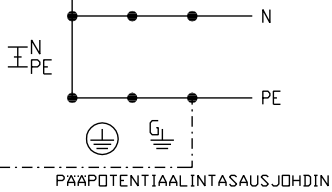

kWh-MITTARI

HUOM!
YLIJÄNNITESUOJAN
VARISTORIPATRUUNAT
IRROTETTAVA
ERISTYSVASTUMITTAUKSEN
AJAKSI

HUOM!
TYÖMAALLA ASENNUKSEN
YHTEYDESSÄ KYTKETTÄVÄ
MAADOITUSJOHDIN 16mm²
YLIJÄNNITESUOJALTA
POTENTIAALINTASAUSSKISKOOON

KESKUKSEN SINETÄITY OSA

KESKUKSEN ULKOPUOLELLA

1-TARIFI + YLIJÄNNITESUOJA
MITTAUSKYTKENTÄKAAVIO

Suun. JK	Pvm. 18.12.2012	Piir. lyppi	Lehti 1/1	Arkistotunnus
Tark. TV	Muutos 20.5.2025	Keskustunnus	Piir. n:o	1T-Y-BE
Hyv. PK	Suhde			