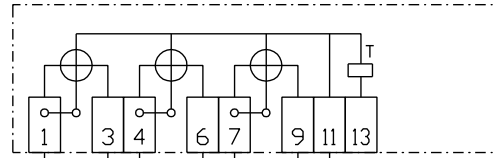

kWh-MITTARI

KESKUKSEN SINETÄITY OSA

KESKUKSEN ULKOPUOLELLA

1-TARIFFI
MITTAUSKYTKENTÄKAAVIO

Suun. JK	Pvm. 18.12.2012	Piir. lyhyppi	Lehti 1/1	Arkistotunnus
Tark. TV	Muutos 20.5.2025	Keskustunnus	Piir. n:o	1T-BE
Hyv. PK	Suhde			