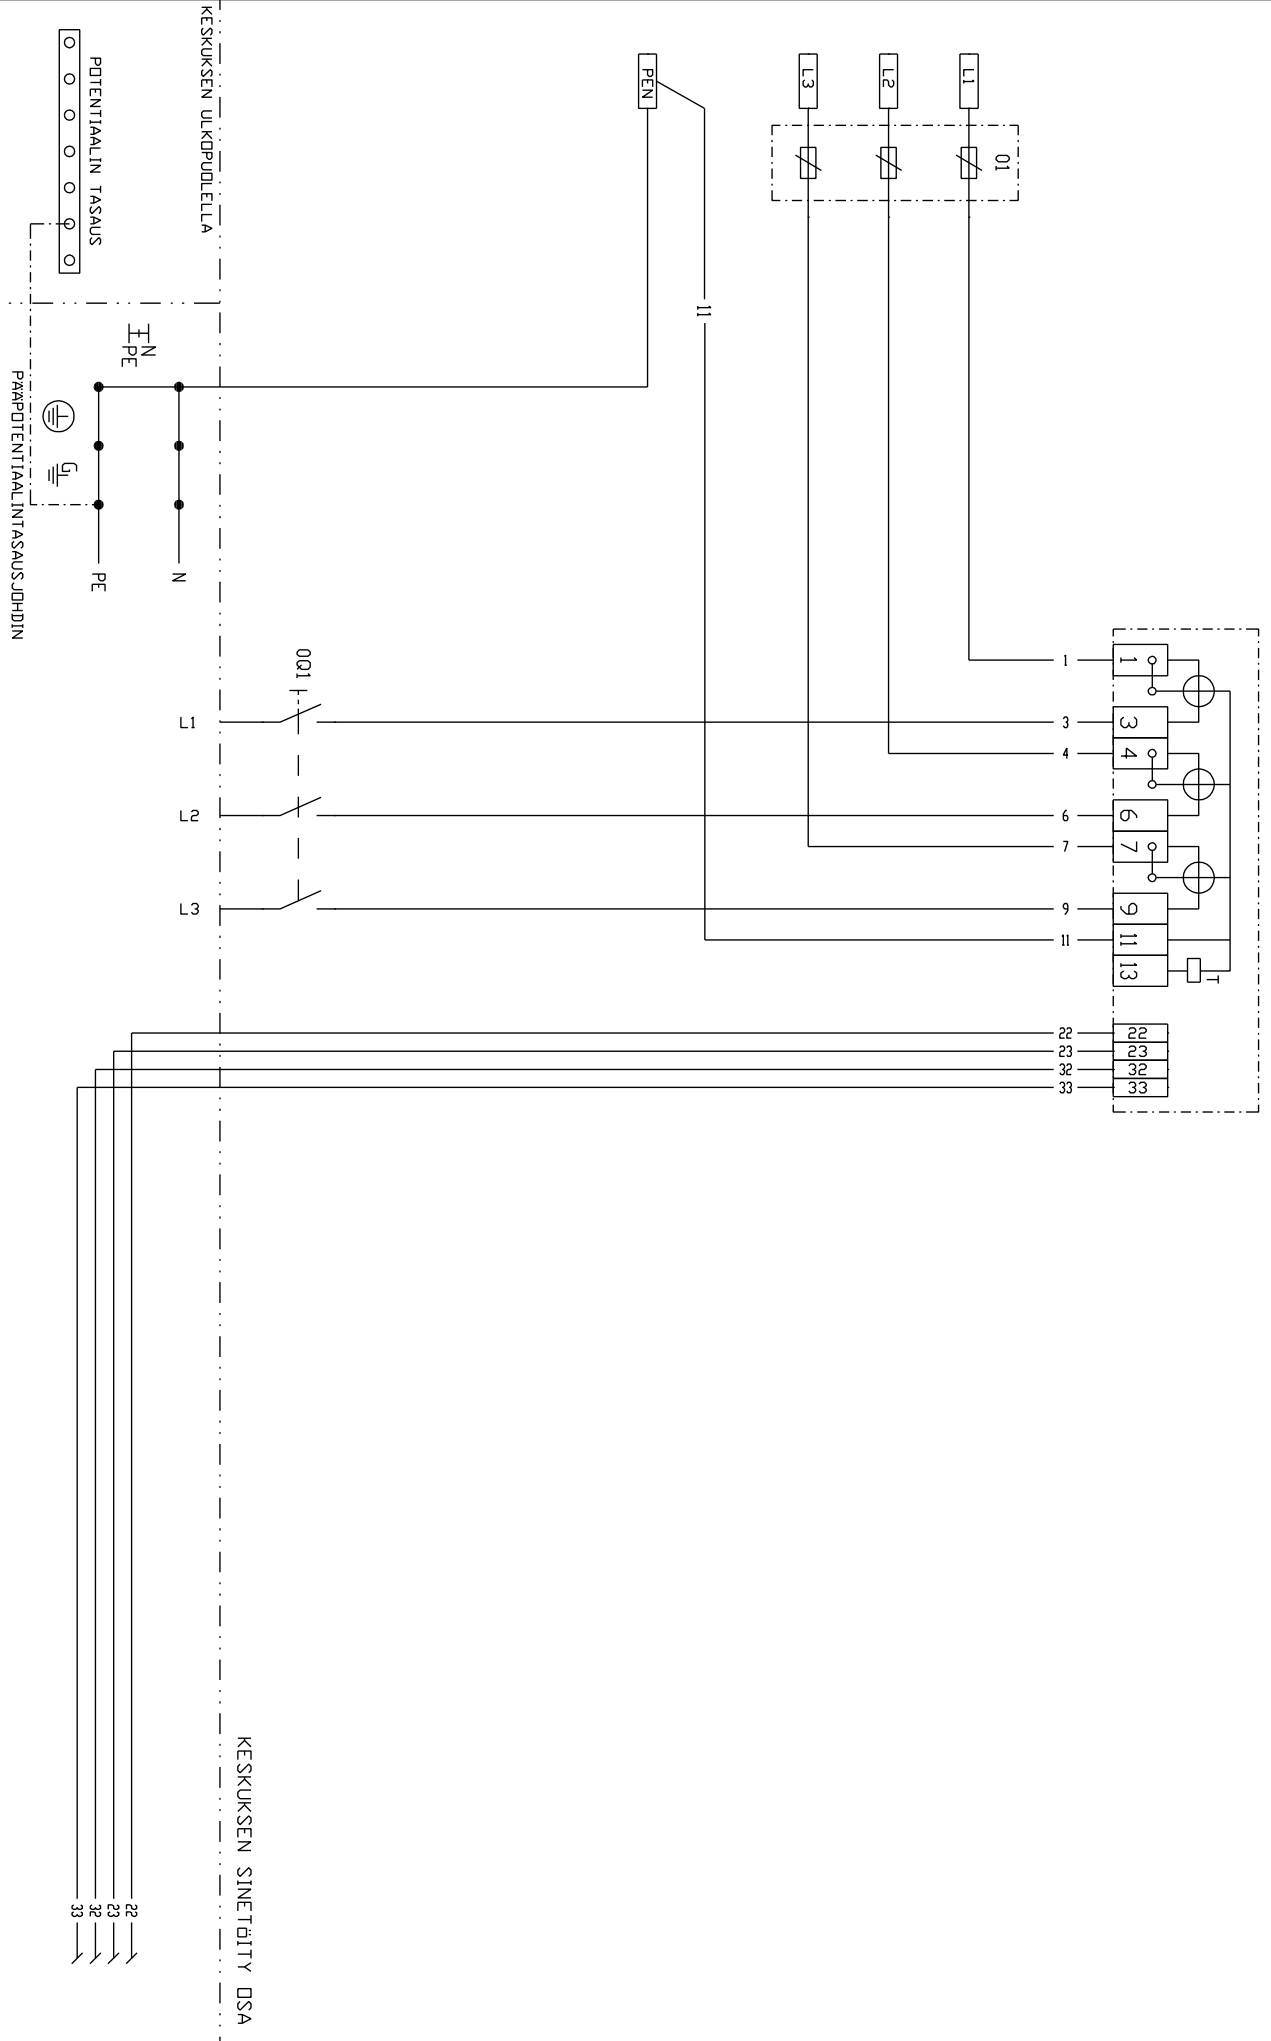

KWh-MITTARI

KESKUKSEN ULKOPUOLELLA

PÄÄPOTENTIAALINTASAUSJOHDIN

KESKUKSEN SINETÖITY OSA

UTU OY
AHJONTE 1, 28400 ULVILA
Puh. 02-550 800
www.utugroup.com

2-TARIFI (SLY1,2)
MITTAUSKYTKENTÄKAAVIO
PIIRIKAAVIO

Suun.	Jk	Pvm	Pir. tyyppi	lehti	Arkiolosuus
Tark.	TV	Muutos	Keskustelu	1 / 2	
Hv.	PK	Sähkö		Pir. n:o	
					3315391