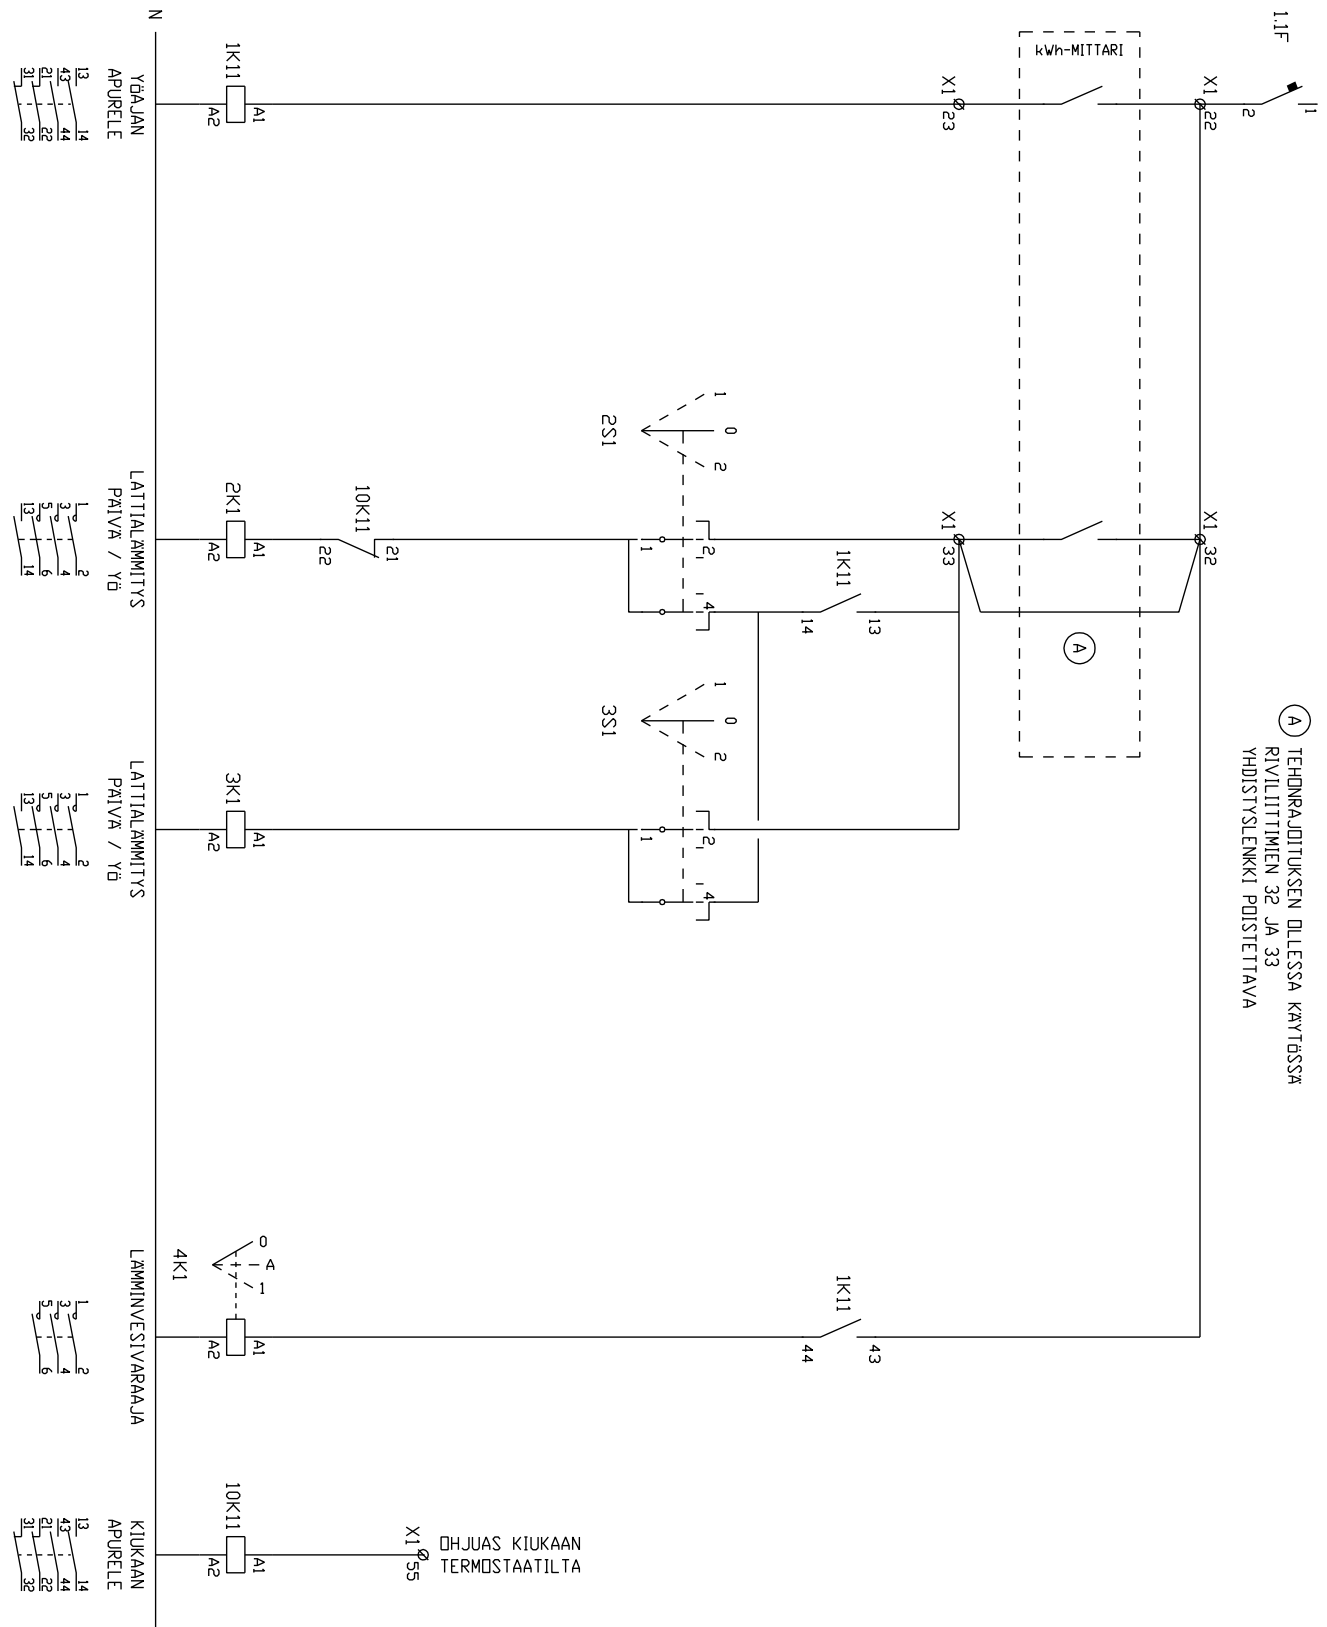

Suun.	Jk	Pvm	Pir. tyyppi	lehti	Arkiolosuus
Tark.	TV	Muutos	Keskustelu	1 / 2	
Hv.	PK	Sähkö		Pir. n:o	
					3315391

(A) TEHONRAJITUKSEN OLESSA KÄYTÖSSÄ
RIVILIITTIMIEN 32 JA 33
YHDISTYSENKKI POISSETTÄVÄ

OHJUAS KIUKAAN
TERMOSTAATILTA