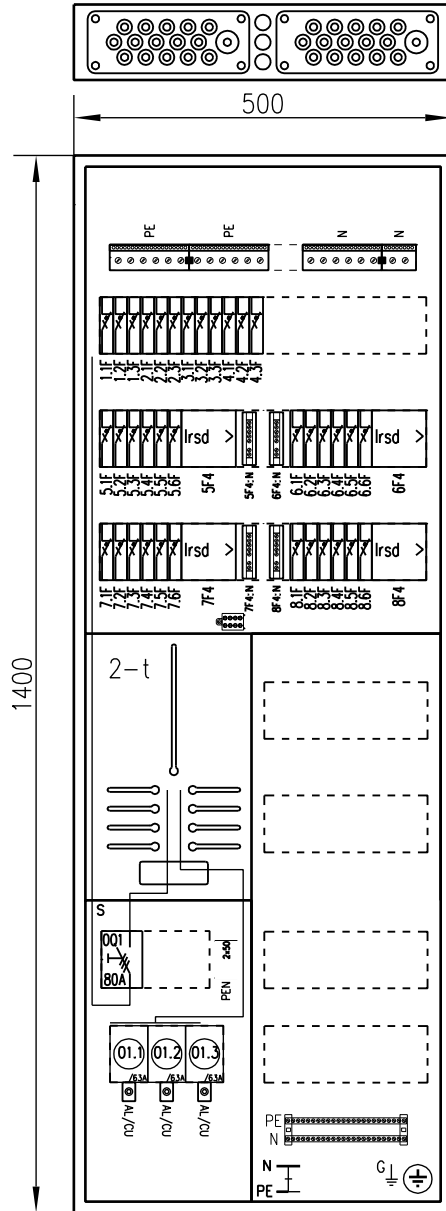

2 x MC-MULTIGATE 16  
Aihiot 3x20.5

Keskuksen syvyys 100 mm

Aihiot 1x48+1x23,5+3x37,5 mm  
1 x MC-MULTIGATE 16

PÄÄKYTKIN EI KATKAISE  
JÄNNITETTÄ MITTARILTA

EN 61 439-3	Sähkö n:o	3332011	Nimellinen tasoisuskerroin	2--3 autom./vaihe 0,8 4--5 autom./vaihe 0,7 6--9 autom./vaihe 0,6
Malli	boxer 3836J 2T V			
Pl / kW	InA / A	Un / V	Ph / kW	
Nimellisjännite	Un	400 V	Nimellistaajuus	50 Hz
Apupiirin nimellisjännite	- V		Suojaus sähköiskulta	Suojamaad. ja kotelointi
Nimellisieristysjännite	Ui	400 V	Maadoitusjärjestelmä	TN-S järjestelmä
Nimellisvirta, keskus	InA	50 A	Ympäristöolot	Normaalit
Nimellisvirta, piirit	InC	- A	EMC-käyttöympäristö	A ja B
Terminen rajavirta	Icw 1s	< 10 kA	Paino	- kg
Dynaaminen rajavirta	Ipk	- kA		

**boxer**

	UTU OY MADE IN FINLAND		
MALLI	boxer 3836J 2T V		
InA	50 A	EN	61 439-3
Un	400 V	IP	30
F	50 Hz	TYÖ N:0	

**UTU OY**  
AHJONTIE 1, 28400 ULVILA  
Puh. 02-550 800  
www.utugroup.com

Suunn.	RP	Pvm.	7.1.2019	KOKOONPANOKUVA	Lehti	1/3	Arkistotunnus
Tark.	JK	Muutos	RS/31.3.2023	Keskustunnus	Piir.	n:o	
Hyv.	PK	Suhde	1:10 (A4)				3332011

KESKUS	NRO	NIMITYS	A/A	kW	JOHDOTUS
<p>3L,N,PE</p> <p>POTENTIAALIN TASAUS</p> <p>MAADOITUSELEKTRODI</p> <p>PUTKISTOMAADOITUS</p> <p>ANT. LAITTEIDEN MAAD.</p>					
KESKUKSEN ULKOPUOLELLA					
<p>QO1 80A</p> <p>kWh</p> <p>Al/Cu</p> <p>KESKUKSEN SINETOITY OSA</p> <p>X1</p>	01	Talokaapeli (Syötön liittimet Al/Cu 2,5-50mm <sup>2</sup> )	/63		
Ohjousriviliittimet (22, 23, 32, 33)					
L1	1.1		C10		
L2	1.2		C10		
L3	1.3		C10		
L1	2.1		C10		
L2	2.2		C10		
L3	2.3		C10		
L1	3.1		C16		
L2	3.2		C16		
L3	3.3		C16		
L1	4.1		C16		
L2	4.2		C16		
L3	4.3		C16		
<p>5F4 4x25A/30mA</p>	5.1		C10		
L2	5.2		C10		
L3	5.3		C10		
L1	5.4		C16		
L2	5.5		C16		
L3	5.6		C16		
<p>6F4 4x25A/30mA</p>	6.1		C10		
L2	6.2		C10		
L3	6.3		C10		
L1	6.4		C16		
L2	6.5		C16		
L3	6.6		C16		