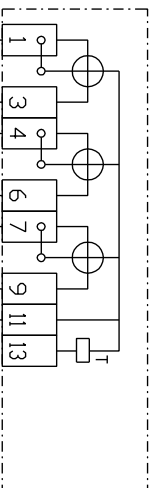

kWh-MITTARI

HUOMI!
YLIÄNNITESUOJAN
VARISTORIPAIRUUNAT
IRROTETTAVA
ERISTYSVASTUMITTAUKSEN
AJAKSI

HUOMI!
TYÖMAALIA ASENNUKSEN
YHTEYDESSÄ KYTKETTÄVÄ
MAADOITUSJOHDIIN 16mm²
YLIÄNNITESUOJALLA
POTENTIAALINTASAUSSKISSOON!

KESKUKSEN ULKOPUOLELLA

KESKUKSEN SINETÖITY DSA

Suun.	Jk	Pvm	Pir. tyyppi	lehti
		18.12.2012		1 / 1
Tark.	TV	Muutos	Keskusteluus	Pir. n:o
		20.5.2025		1T-Y-B0-C0
Hv.	PK	Sähkö		