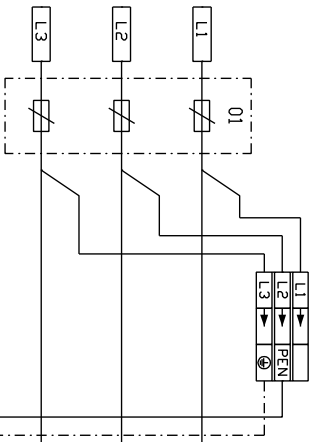

kWh-MITTARI

HUOMI!
YLIÄNNITESUOJAN
VARISTORIPAIRUUNAT
IRROTETTAVA
ERISTYSVASTUMITTAUKSEN
AJAKSI

HUOMI!
TYÖMAALIA ASENNUKSEN
YHTEYDESSÄ KYTKETTÄVÄ
MAADOITUSJOHDIIN 16mm²
YLIÄNNITESUOJALLA
POTENTIAALINTASAUSSKISSOON!

KESKUKSEN ULKOPUOLELLA

KESKUKSEN SINETÖITY DSA

Suun.	Jk	Pvm	Pir. tyyppi	lehti
		18.12.2012		1 / 1
Tark.	TV	Muutos	Keskusteluus	Pir. n:o
		20.5.2025		1T-Y-B0-C0
Hv.	PK	Sähkö		