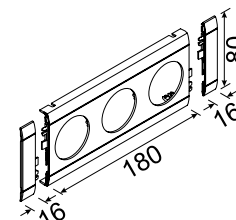

Beskrivelse	Pk.	El.nr.	Ref.nr.
Ramme, 3-veis, 80mm, Polarhvit	1	12 174 42	GB080309010
Ramme, 3-veis, 80mm, Alu.	1	12 174 43	GB08030LAN
Ramme, 3-veis, 80mm, Svart	1	12 007 84	GB080309011