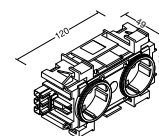

Beskrivelse	Pk.	El.nr.	Ref.nr.
Stikkontakt 2-veis, Polarhvit	10	12 058 34	GS20019010
Stikkontakt 2-veis, Antrasitt svart	10	12 058 35	GS20119011