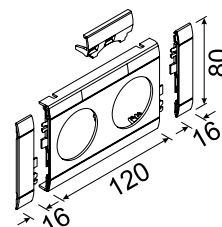

1. Stikkontakt med berøringsbeskyttelse
2. Plassbesparelse gjennom enkel hurtigkobling med WAGO WINSTA system.
   - Sammenkobling ved 3-polet stikklemme, merkestrøm 25A.
   - Teståpninger tilgjengelig i koblet tilstand.
   - Tilkobling direkte på kontakten 1,5 til 2,5 mm²

1. **Kontakt Hager om du ønsker stikkontakter som ikke er oppført under**
2. **Stikk med overspenningsvern**
   - **Andre farger**
   - **Systo stikkontakter**

Standardfarge
RAL 9010, Polarhvit
RAL 9011, Svart
GRUE, grønn
ROT, rød

Materiale
halogenfri

Stikkontakt, 2-veis

Beskrivelse	Pk.	El.nr.	Ref.nr.
Stikkontakt 2-veis, Polarhvit	10	12 058 34	GS20019010
Stikkontakt 2-veis, Antrasitt svart	10	12 058 35	GS20119011

Ramme, 2-veis, halogenfri

- Rammer uten merkeskilt
- Stor toleranse ved overlapping av frontlokk
- Rammene kan kobles sammen med rammer til tele/data uttak.

Beskrivelse	Pk.	El.nr.	Ref.nr.
Ramme, 2-veis, 80mm, Polarhvit	1	12 058 68	GB080209010
Ramme, 2-veis, 80mm, Alu.	1	12 058 69	GB08020LAN
Ramme, 2-veis, 80mm, Svart	1	12 007 82	GB080209011

Ramme, med merkeskilt, 2-veis, halogenfri

- Rammer med merkeskilt
- Stor toleranse ved overlapping av frontlokk
- Rammene kan kobles sammen med rammer til tele/data uttak.

Beskrivelse	Pk.	El.nr.	Ref.nr.
Ramme, 2-veis, med merkeskilt, 80mm, Polarhvit	1	12 058 70	GB080219010
Ramme, 2-veis, med merkeskilt, 80mm, Alu.	1	12 058 71	GB08021LAN