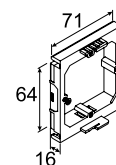

- Boksene finnes i enkel og dobbel variant, samt montasjeramme for boksløs montasje.

Materiale:

Halogenfri

G2850

Uttaksboks, enkel

Enkel uttaksboks for eksterne produkter
Mål (HxBxD mm): 71x80x47

Beskrivelse	Pk.	El.nr.	Ref.nr.
Uttaksboks, enkel, frontmontasje	1 st	12 007 09	G2850

G2860

Uttaksboks, dobbel

Dobbel uttaksboks for eksterne produkter
Mål (HxBxD mm): 142x80x47

Beskrivelse	Pk.	El.nr.	Ref.nr.
Uttaksboks, dobbel, frontmontasje	1 st	12 058 48	G2860

G2870

Montasjeramme, enkel

Montasjeramme, enkel for eksterne produkter
Mål (HxBxD mm): 71x80x16