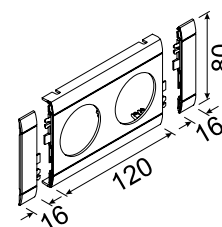

Ramme, 2-veis, halogenfri

- Rammer uten merkeskilt
- Stor toleranse ved overlapping av frontlokk
- Rammene kan kobles sammen med rammer til tele/data uttak.

Beskrivelse	Pk.	El.nr.	Ref.nr.
Ramme, 2-veis, 80mm, Polarhvit	1	12 058 68	GB080209010
Ramme, 2-veis, 80mm, Alu.	1	12 058 69	GB08020LAN
Ramme, 2-veis, 80mm, Svart	1	12 007 82	GB080209011