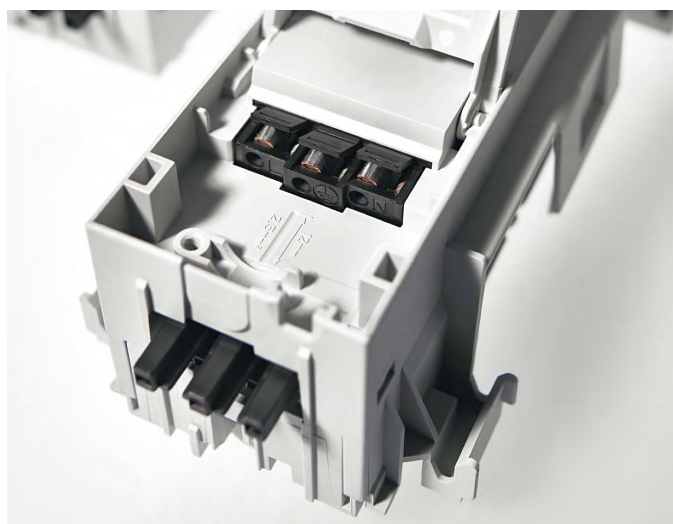

- Stikkontakt med berøringsbeskyttelse
- Plassbesparelse gjennom enkel hurtigkobling med WAGO WINSTA system.
- Sammenkobling ved 3-polet stikklemme, merkestrøm 25A.
- Teståpninger tilgjengelig i koblet tilstand.
- Tilkobling direkte på kontakten 1,5 til 2,5 mm²