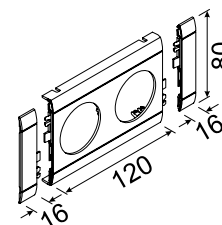

Ramme, 2-veis, halogenfri

- Rammer uten merkeskilt
- Stor toleranse ved overlapping av frontlokk
- Rammene kan kobles sammen med rammer til tele/data uttak.

Beskrivelse	Pk.	El.nr.	Ref.nr.
Ramme, 2-veis, 80mm, Polarhvit	1	12 058 68	GB080209010
Ramme, 2-veis, 80mm, Alu.	1	12 058 69	GB08020LAN
Ramme, 2-veis, 80mm, Svart	1	12 007 82	GB080209011