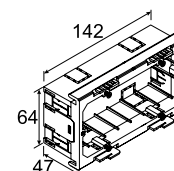

Uttaksbokser:

- Boksene for eksterne uttak for innfelling i plastkanal (BRP), Stålkanal (BRS) og Alukanal
- Boksene festes over front åpningen på kanalen og demonteres enkelt ved å skyve „låsen“ på boksens front, til siden.

- Boksene finnes i enkel og dobbel variant, samt montasjeramme for boksløs montasje.

Materiale:

Halogenfri

G2850

Uttaksboks, enkel

Enkel uttaksboks for eksterne produkter
Mål (HxBxD mm): 71x80x47

Beskrivelse	Pk.	El.nr.	Ref.nr.
Uttaksboks, enkel, frontmontasje	1 st	12 007 09	G2850

G2860

Uttaksboks, dobbel

Dobbel uttaksboks for eksterne produkter
Mål (HxBxD mm): 142x80x47

Beskrivelse	Pk.	El.nr.	Ref.nr.
Uttaksboks, dobbel, frontmontasje	1 st	12 058 48	G2860

G2870

Montasjeramme, enkel

Montasjeramme, enkel for eksterne produkter
Mål (HxBxD mm): 71x80x16