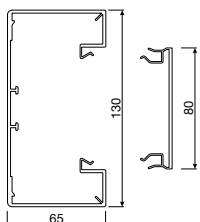

Frontlokk
PVC

BRP65100

BRP6510019010
polarhvit
12 078 00
Pk. 8 m

BRP08029010
polarhvit
12 078 04
Pk. 16 m

BRP6510019011
Svart
12 007 04
Pk. 8 m

BRP08029011
Svart
12 007 03
Pk. 16 m

BRP65130

BRP6513019010
polarhvit
12 078 01
Pk. 8 m