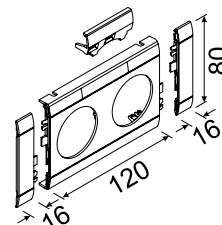

1. Stikkontakt med berøringsbeskyttelse
2. Plassbesparelse gjennom enkel hurtigkobling med WAGO WINSTA system.
   - Sammenkobling ved 3-polet stikklemme, merkestrøm 25A.
   - Teståpninger tilgjengelig i koblet tilstand.
   - Tilkobling direkte på kontakten 1,5 til 2,5 mm²

1. **Kontakt Hager om du ønsker stikkontakter som ikke er oppført under**
2. **Stikk med overspenningsvern**
   - **Andre farger**
   - **Systo stikkontakter**

Standardfarge
RAL 9010, Polarhvit
RAL 9011, Svart
GRUE, grønn
ROT, rød

Materiale
halogenfri

Stikkontakt, 2-veis

Beskrivelse	Pk.	El.nr.	Ref.nr.
Stikkontakt 2-veis, Polarhvit	10	12 058 34	GS20019010
Stikkontakt 2-veis, Antrasitt svart	10	12 058 35	GS20119011

Ramme, 2-veis, halogenfri

- Rammer uten merkeskilt
- Stor toleranse ved overlapping av frontlokk
- Rammene kan kobles sammen med rammer til tele/data uttak.

Beskrivelse	Pk.	El.nr.	Ref.nr.
Ramme, 2-veis, 80mm, Polarhvit	1	12 058 68	GB080209010
Ramme, 2-veis, 80mm, Alu.	1	12 058 69	GB08020LAN
Ramme, 2-veis, 80mm, Svart	1	12 007 82	GB080209011

Ramme, med merkeskilt, 2-veis, halogenfri

- Rammer med merkeskilt
- Stor toleranse ved overlapping av frontlokk
- Rammene kan kobles sammen med rammer til tele/data uttak.

Beskrivelse	Pk.	El.nr.	Ref.nr.
Ramme, 2-veis, med merkeskilt, 80mm, Polarhvit	1	12 058 70	GB080219010
Ramme, 2-veis, med merkeskilt, 80mm, Alu.	1	12 058 71	GB08021LAN