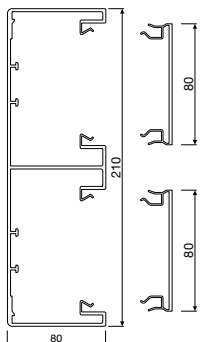

:hager

tehalit.BRP
Moderne design

tehalit.BRP Veggkanaler PVC

- rektangulær profil
- 80 mm front, standard uttaksmateriell
- justerbare innvendige og utvendige hjørner
- 50 mm avstand mellom bunn-stansing
- veggkonsoller for avstand opptil 200 mm til vegg

BRP08029010
polarhvit
12 078 04
Pk. 16 m

BRP6513019010L
polarhvit
12 059 50
3 m

Nyhet

BRP6513019011
Svart
12 007 11
Pk. 8 m

BRP08029011
Svart
12 007 03
Pk. 16 m

BRP65170

BRP6517019010
polarhvit
12 078 02
Pk. 8 m

BRP08029010
polarhvit
12 078 04
Pk. 16 m

BRP65210D

BRP65210D19010
polarhvit
12 078 03
Pk. 8 m

BRP08029010
polarhvit
12 078 04
Pk. 16 m

Innvendig hjørne
Halogenfri
PC/ABS

Utvendig hjørne
Halogenfri
PC/ABS

Endestykke
PVC