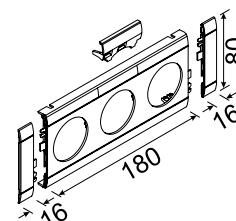

Beskrivelse	Pk.	El.nr.	Ref.nr.
Ramme, 3-veis, med merkeskilt, 80mm, Polarhvit	1	12 174 44	GB080319010
Ramme, 3-veis, med merkeskilt, 80mm, Alu.	1	12 006 87	GB08031LAN