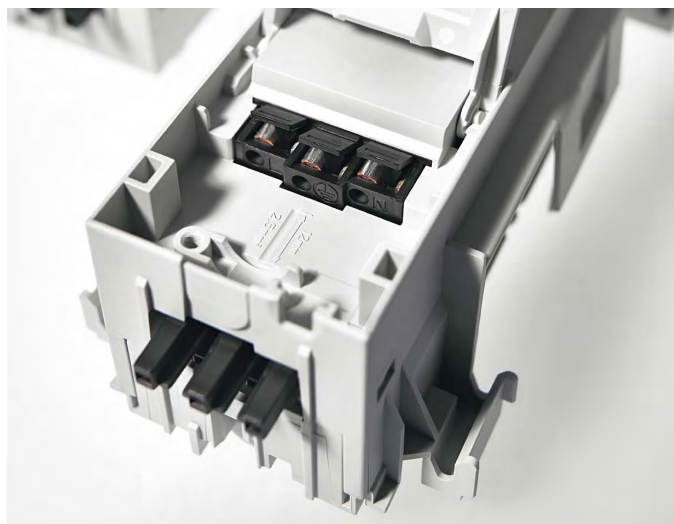

- Stikkontakt med berøringsbeskyttelse
- Plassbesparelse gjennom enkel hurtigkobling med WAGO WINSTA system.
- Sammenkobling ved 3-polet stikklemme, merkestrøm 25A.
- Teståpninger tilgjengelig i koblet tilstand.
- Tilkobling direkte på kontakten 1,5 til 2,5 mm²