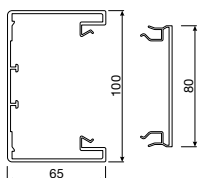

tehalit.BRP Veggkanaler PVC

- rektangulær profil
- 80 mm front, standard uttaksmateriell
- justerbare innvendige og utvendige hjørner
- 50 mm avstand mellom bunn-stansing
- veggkonsoller for avstand opptil 200 mm til vegg

Merk:
- Kanalunderdel og frontlokk leveres separat.

Standardfarge:
Polarhvit, RAL 9010,
Svart RAL 9011

Leveringslengde:
2000 mm

Materiale:
PVC
Alternativ: Kanal kan bestilles i halogenfri, ALU og STÅL

BRP65100

BRP6510019010
polarhvit
12 078 00
Pk. 8 m

BRP08029010
polarhvit
12 078 04
Pk. 16 m

BRP6510019011
Svart
12 007 04
Pk. 8 m

BRP08029011
Svart
12 007 03
Pk. 16 m

BRP65130

BRP6513019010
polarhvit
12 078 01
Pk. 8 m

BRP08029010
polarhvit
12 078 04
Pk. 16 m

BRP6513019010L
polarhvit
12 059 50
3 m

Nyhet

BRP6513019011
Svart
12 007 11
Pk. 8 m

BRP08029011
Svart
12 007 03
Pk. 16 m

BRP65170

BRP6517019010
polarhvit
12 078 02
Pk. 8 m

BRP08029010
polarhvit
12 078 04
Pk. 16 m

BRP65210D

BRP65210D19010
polarhvit
12 078 03
Pk. 8 m

BRP08029010
polarhvit
12 078 04
Pk. 16 m