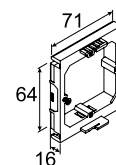

G2860

Uttaksboks, dobbel

Dobbel uttaksboks for eksterne produkter
Mål (HxBxD mm): 142x80x47

Beskrivelse	Pk.	El.nr.	Ref.nr.
Uttaksboks, dobbel, frontmontasje	1 st	12 058 48	G2860

G2870

Montasjeramme, enkel

Montasjeramme, enkel for eksterne produkter
Mål (HxBxD mm): 71x80x16