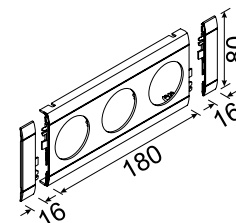

Beskrivelse	Pk.	El.nr.	Ref.nr.
Ramme, 3-veis, 80mm, Polarhvit	1	12 174 42	GB080309010
Ramme, 3-veis, 80mm, Alu.	1	12 174 43	GB08030LAN
Ramme, 3-veis, 80mm, Svart	1	12 007 84	GB080309011