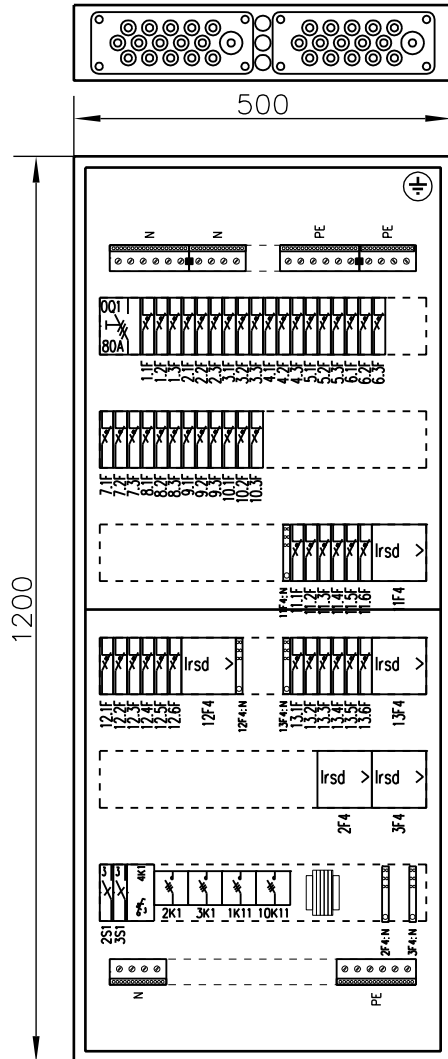

2 x MC-MULTIGATE 16  
Aihiot 3x20.5

Keskuksen syvyys 100 mm

MC-MULTIGATE 16  
Aihiot 1x48+1x23,5+3x37,5 mm

EN 61 439-3	Sähkö n:o 3332155	Nimellinen tasoituskerroin	2--3 autom./vaihe 0,8	
Malli bulldog 3848+SLY1.2J			4--5 autom./vaihe 0,7	
Pl / kW	InA / A	Un / V	PH / kW	
			6--9 autom./vaihe 0,6	
Nimellisjännite	Un	400 V	Nimellistaajuus	50 Hz
Apupiirin nimellisjännite	-	V	Suojaus sähköiskulta	Suojamaad. ja kotelointi
Nimellisristysjännite	Ui	400 V	Maadoitusjärjestelmä	TN-S järjestelmä
Nimellisvirta, keskus	InA	50 A	Ympäristöolot	Normaalit
Nimellisvirta, piirit	InC	- A	EMC-käyttöpäristö	A ja B
Terminen rajavirta	Icw 1s	< 10 kA	Paino	- kg
Dynaaminen rajavirta	Ipk	- kA		

**bulldog**

UTU OY  
MADE IN FINLAND

MALLI	bulldog 3848+SLY1.2J	
InA	50 A	EN 61 439-3
Un	400 V	IP 30
F	50 Hz	TYÖ N:o

**UTU OY**  
AHJONTIE 1, 28400 ULVILA  
Puh. 02-550 800  
www.utugroup.com

Suunn.	JK	Pvm.	18.12.2012	KOKOONPANOKUVA	Lehti 1/3	Arkistotunnus
Tark.	TV	Muutos	RS/21.4.2023	Keskustunnus	Piir. n:o	
Hyv.	PK	Suhde	1:10 (A4)			

KESKUS	NRO	NIMITYS	A/A	kW	JOHDOTUS
<p>3L+N+PE</p> <p>11F4 4x25A/30mA</p> <p>12F4 4x25A/30mA</p> <p>13F4 4x25A/30mA</p>	11.1		C10		
	11.2		C10		
	11.3		C10		
	11.4		C16		
	11.5		C16		
	11.6		C16		
	12.1		C10		
	12.2		C10		
	12.3		C10		
	12.4		C16		
	12.5		C16		
	12.6		C16		
	13.1		C10		
	13.2		C10		
	13.3		C10		
	13.4		C16		
	13.5		C16		
	13.6		C16		