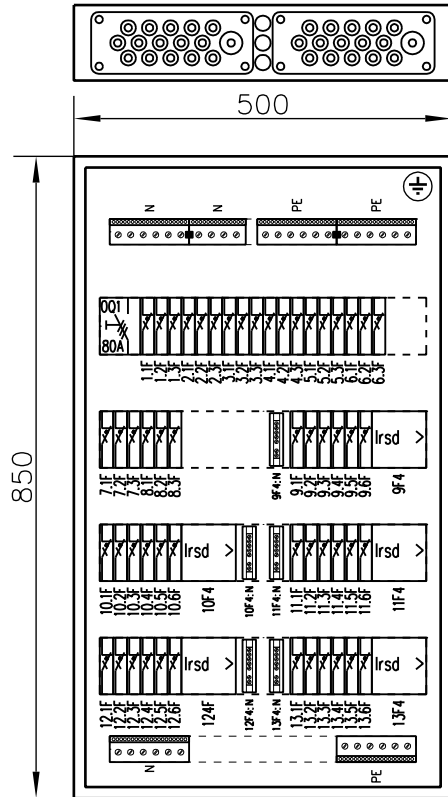

2 x MC-MULTIGATE 16
Aihiot 3x20.5

Keskuksen syvyys 100 mm

Aihiot 1x48 mm

EN 61 439-3	Sähkö n:o	3332131	Nimellinen tasoituskerroin	2--3 autom./vaihe 0,8
Malli	bulldog 3854J V			4--5 autom./vaihe 0,7
P _L / kW	I _{nA} / A	U _n / V	P _H / kW	6--9 autom./vaihe 0,6
Nimellisjännite	U _n	400 V	Nimellistaaajuus	50 Hz
Apupiirin nimellisjännite	-	V	Suojous sähköiskulta	Suojamaad. ja kotelointi
Nimellisieristysjännite	U _i	400 V	Maadoitusjärjestelmä	TN-S järjestelmä
Nimellisvirta, keskus	I _{nA}	50 A	Ympäristöolot	Normaalit
Nimellisvirta, piirit	I _{nC}	- A	EMC-käyttöympäristö	A ja B
Terminen rajavirta	I _{cw 1s}	< 10 kA	Paino	- kg
Dynaaminen rajavirta	I _{pk}	- kA		

3332131

KESKUS	NRO	NIMITYS	A/A	kW	JOHDOTUS
		Pääkytkin	80A		
	L1	1.1	C10		
	L2	1.2	C10		
	L3	1.3	C10		
	L1	2.1	C10		
	L2	2.2	C10		
	L3	2.3	C10		
	L1	3.1	C10		
	L2	3.2	C10		
	L3	3.3	C10		
	L1	4.1	C10		
	L2	4.2	C10		
	L3	4.3	C10		
	L1	5.1	C16		
	L2	5.2	C16		
	L3	5.3	C16		
	L1	6.1	C16		
	L2	6.2	C16		
	L3	6.3	C16		
	L1	7.1	C16		
	L2	7.2	C16		
	L3	7.3	C16		
	L1	8.1	C16		
	L2	8.2	C16		
	L3	8.3	C16		
	L1	9.1	C10		
L2	9.2	C10			
L3	9.3	C10			
L1	9.4	C16			
L2	9.5	C16			
L3	9.6	C16			
L1	10.1	C10			
L2	10.2	C10			
L3	10.3	C10			
L1	10.4	C16			
L2	10.5	C16			
L3	10.6	C16			