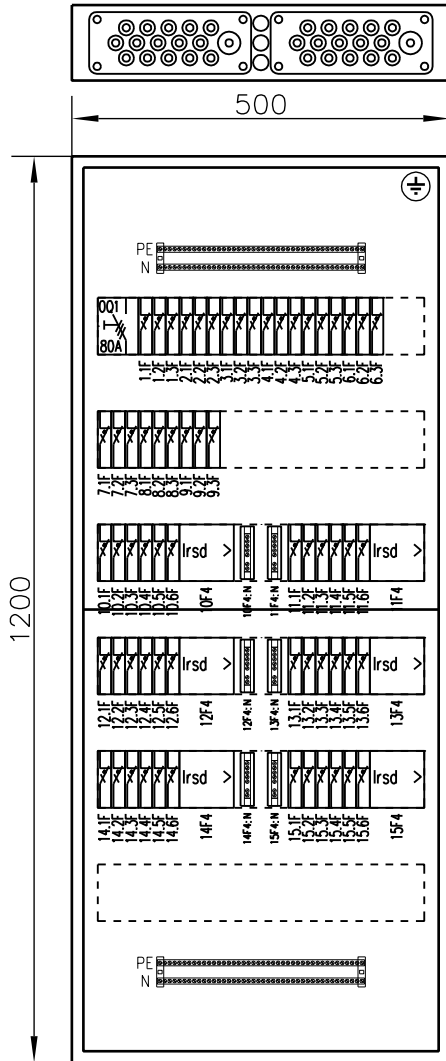

2 x MC-MULTIGATE 16
Aihiot 3x20.5

Keskuksen syvyys 100 mm

MC-MULTIGATE 16
Aihiot 1x48+1x23,5+3x37,5 mm

EN 61 439-3	Sähkö n:o	3332133	Nimellinen tasoituskerroin	2--3 autom./vaihe 0,8 4--5 autom./vaihe 0,7 6--9 autom./vaihe 0,6
Malli	bulldog 3863 V			
P _L / kW	I _{nA} / A	U _n / V	P _H / kW	
Nimellisjännite	U _n	400 V	Nimellistaajuus	50 Hz
Apupiirin nimellisjännite	-	V	Suojaus sähköiskulta	Suojamaad. ja kotelointi
Nimellisieristysjännite	U _i	400 V	Maadoitusjärjestelmä	TN-S järjestelmä
Nimellisvirta, keskus	I _{nA}	50 A	Ympäristöolot	Normaalit
Nimellisvirta, piirit	I _{nC}	- A	EMC-käyttöympäristö	A ja B
Terminen rajavirta	I _{cw 1s}	< 10 kA	Paino	- kg
Dynaaminen rajavirta	I _{pk}	- kA		

bulldog

	UTU OY MADE IN FINLAND		
MALLI	bulldog 3863 V		
I _{nA}	50 A	EN	61 439-3
U _n	400 V	IP	30
F	50 Hz	TYÖ N:o	

UTU OY
AHJONTIE 1, 28400 ULVILA
Puh. 02-550 800
www.utugroup.com

Suunn.	RP	Pvm.	7.1.2019
Tark.	JK	Muutos	
Hyv.	PK	Suhde	1:10 (A4)

KOKOONPANOKUVA
Keskustunnus

Lehti 1/3
Piir. n:o

Arkistotunnus

3332133

KESKUS	NRO	NIMITYS	A/A	kW	JOHDOTUS
		Pääkytkin	80A		
	1.1		C10		
	1.2		C10		
	1.3		C10		
	2.1		C10		
	2.2		C10		
	2.3		C10		
	3.1		C10		
	3.2		C10		
	3.3		C10		
	4.1		C10		
	4.2		C10		
	4.3		C10		
	5.1		C16		
	5.2		C16		
	5.3		C16		
	6.1		C16		
	6.2		C16		
	6.3		C16		
	7.1		C16		
	7.2		C16		
	7.3		C16		
	8.1		C16		
	8.2		C16		
	8.3		C16		
	9.1		C16		
	9.2		C16		
	9.3		C16		
10.1		C10			
10.2		C10			
10.3		C10			
10.4		C16			
10.5		C16			
10.6		C16			