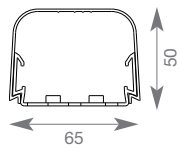

Puhtaanvalkoinen (9010)
Snro
Pakkaus

CLMU50065
14 1789 08

24 m

CLM500654
14 179 12

10 kpl

CLM500653
14 179 11

10 kpl

CLM500655
14 179 13

10 kpl