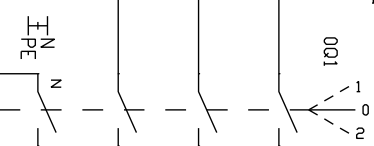

KWh-MITTARI

I - VERKKO  
II - VARAVOIMA

PEN

VARAVOIMAN SYÖTTÖ  
KOJEVASTAKE

0X1  
32A

KESKUKSEN ULKOPUOLELLA

POTENTIAALIN TASAUS

PÄÄPOTENTIAALIN TASAUSJUHDIIN