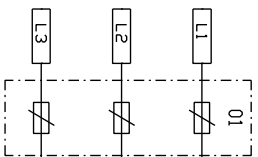

KWh-MITTARI

I - VERKKO  
II - VARAVOIMA

PEN

VARAVOIMAN SYÖTTÖ  
KOJEVASTAKE

0X1  
32A

KESKUKSEN ULKOPUOLELLA

POTENTIAALIN TASAUS

PÄÄPOTENTIAALIN TASAUSJUHDIIN

KESKUKSEN SINETÖITY DSA

Suun.	Jk	Pvm	Pir. tyyppi
Tok.	TV	Muutos 20.5.2025	Keskusteluus
Hv.	PK	Sähkö	

lehti	Arkkistoluus
1 / 1	
Pir. n:o	1T-VV-C0