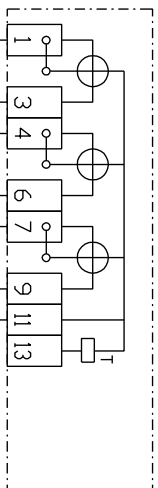

KWh-MITTARI

I - VERKKO  
II - VARAVOIMA

PEN

VARAVOIMAN SYÖTTÖ  
KOJEVASTAKE

0X1  
32A

KESKUKSEN ULKOPUOLELLA

POTENTIAALIN TASAUS

PÄÄPOTENTIAALIN TASAUSJUHDIIN

KESKUKSEN SINETÖITY DSA

Suun.	Jk	Pvm	Pir. tyyppi
Tok.	TV	Muutos 20.5.2025	Keskusteluus
Hv.	PK	Sähkö	

lehti	Arkkistoluus
1 / 1	
Pir. n:o	1T-VV-C0