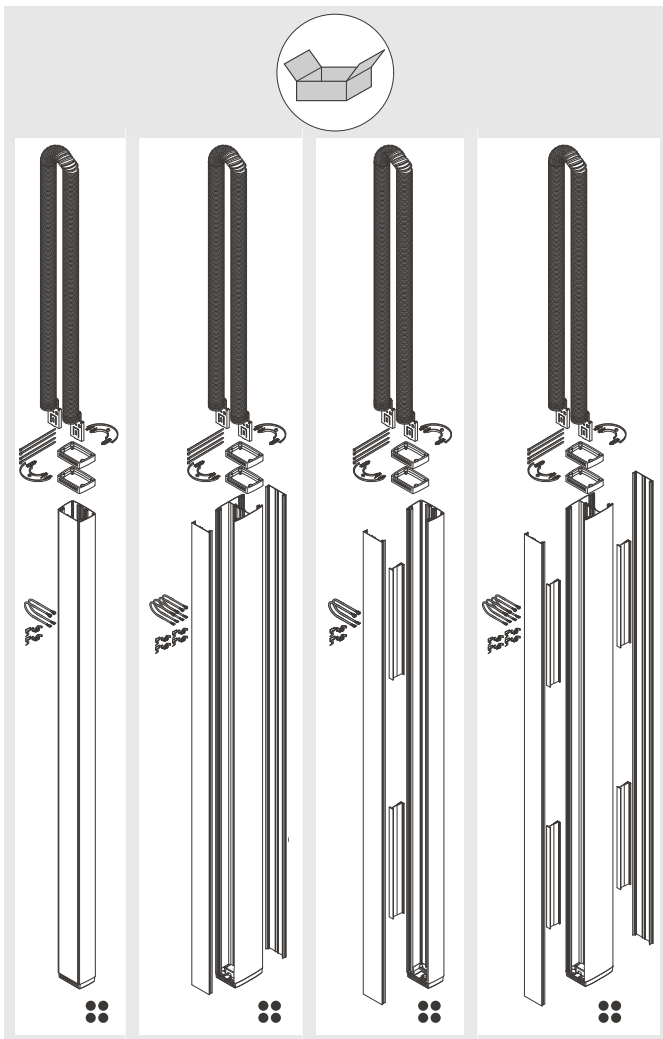

6LE002359A

- (DE) Montageanleitung
- (FR) Notice d'instructions
- (GB) Mounting instructions
- (NL) Montage instructie
- (DK) Monteringsvejledning
- (FI) Asennusohje
- (NO) Montasjeanvisning
- (SE) Monteringsinstruktioner
- (IT) Istruzioni di montaggio
- (ES) Instrucciones de montaje
- (PT) Instruções de montagem
- (CZ) Montážní návod
- (BA) Uputstvo za montažu
- (UK) Інструкції з установки

- (HR) Upute za montažu
- (HU) Szerelési útmutató
- (LT) Montavimo instrukcija
- (LV) Montāžas instrukcija
- (PL) Instrukcja montażowa
- (RO) Instrucțiuni de montare
- (SK) Návod na montáž
- (RU) Указания по установке
- (BG) Инструкции за монтаж
- (GR) Οδηγίες χώνευσης
- (SI) Navodilo za montažo
- (EE) Paigaldusjuhised
- (IS) Leiðbeiningar
- (AR) دليل التركيب

EAC

DAF...

	x	y
DAF802000	2060	2000
DAF452000	2060	2000