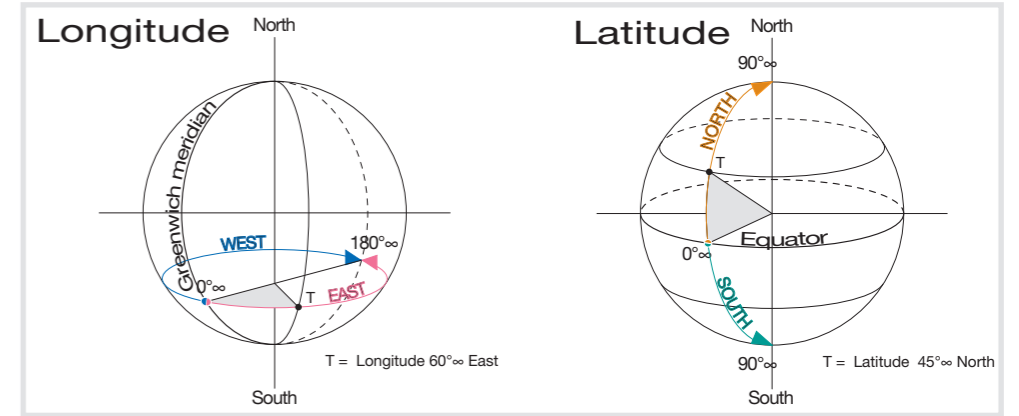

EE180, EE181

- FR Carte des fuseaux horaires
- EN Time zone map
- DE Zeitzonenkarte
- NL Tijdszone kaart
- IT Tabella dei fusi orari

- PT Carta de fusos horários
- ES Carta de husos horarios
- SV Tidssonenkorte
- NO Tidzons kartan
- FI Aikavyöhykekartta

Ex: ROMA

- Lo Longitude 12° East
- La Latitude 41° North
- UDT +1 Universal Date Time = +1 hour

6LE002425A