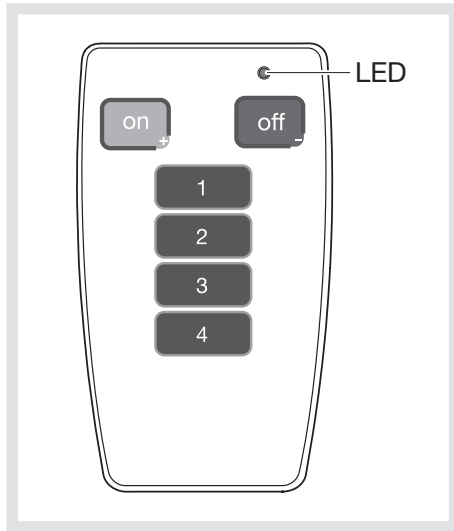

Einstellungen

Tasten	Aktion	Funktion	Produktart
on +	Kurzer Druck (< 0,5s.)	Ein	EE815/EE816 TCC520E/TCC521E
	Langer Druck (> 0,5s.)	Hochdimmen	EE816/ TCC521E
off -	Kurzer Druck	Aus	EE815/EE816 TCC520E/TCC521E
	Langer Druck (> 0,5s.)	Runterdimmen	EE816/ TCC521E
1	Kurzer Druck	Lichtszene 1 starten	EE816 TCC521E
	Langer Druck (> 5s.)	Lichtszene 1 lernen	
2	Kurzer Druck	Lichtszene 2 starten	
	Langer Druck (> 5s.)	Lichtszene 2 lernen	
3	Kurzer Druck	Lichtszene 3 starten	
	Langer Druck (> 5s.)	Lichtszene 3 lernen	
4	Kurzer Druck	Lichtszene 4 starten	
	Langer Druck (> 5s.)	Lichtszene 4 lernen	

6E 7613C

EE808

- (FR) (NL)
- (GB) (IT)
- (DE) (PT)

IR-afstandsbediening
Telecomando ad infrarosso
Telecomando infravermelhos

Gebruiksaanwijzing
Istruzioni d'uso
Instruções de utilização

Aanwezigheidsmelder
Rilevatore di presenza
Detector de presença
EE815
EE816
TCC520E
TCC521E

Beschrijving / Descrizione / Descrição

Gebruik / Utilizzo / Utilização

Vervangen van de batterij / Cambio della pila / Mudança da pilha

(NL)

Met de afstandsbediening kunnen de instellingen van de aanwezigheidsmelder worden uitgevoerd of gewijzigd. Elke toetsdruk stemt overeen met een bediening.