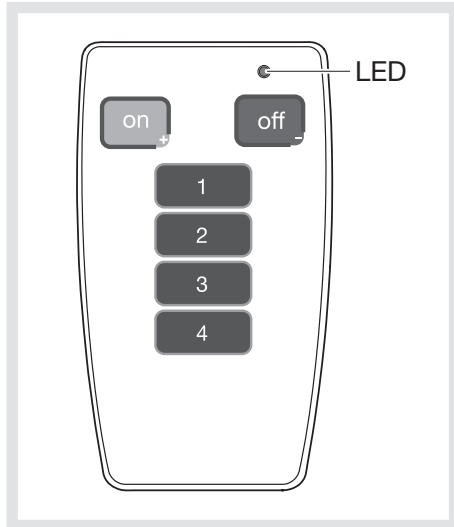

6E 7613C

EE808

- (NL) (FR) Télécommande infrarouge
- (IT) (GB) Infrared remote control
- (PT) (DE) Infrarotfernbedienung

- Notice d'instructions
- User instructions
- Bedienungsanleitung

Detecteurs de présence
Presence detectors
Präsenzmelder
 EE815
 EE816
 TCC520E
 TCC521E

**Description / Description /
Beschreibung**

Utilisation / Use / Benutzung

Changement de la pile / Battery replacement / Batterien auswechseln

(FR)
 La télécommande permet d'effectuer ou de modifier des réglages sur les détecteurs de présence.
 Chaque appui sur une touche correspond à une commande.

Spécifications techniques
 Alimentation : 1x 3V CR2032
 Durée de vie de la pile : 3,5 ans
 Indice de protection : IP 30

(GB)
 The remote control allows the user to set or modify settings on the presence detectors.
 Each button corresponds to a command.