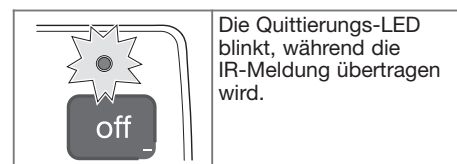

Einstellungen

Tasten	Aktion	Funktion	Produktart
on +	Kurzer Druck (< 0,5s.)	Ein	EE815/EE816 TCC520E/TCC521E
	Langer Druck (> 0,5s.)	Hochdimmen	EE816/ TCC521E
off -	Kurzer Druck	Aus	EE815/EE816 TCC520E/TCC521E
	Langer Druck (> 0,5s.)	Runterdimmen	EE816/ TCC521E
1	Kurzer Druck	Lichtszene 1 starten	EE816 TCC521E
	Langer Druck (> 5s.)	Lichtszene 1 lernen	
2	Kurzer Druck	Lichtszene 2 starten	
	Langer Druck (> 5s.)	Lichtszene 2 lernen	
3	Kurzer Druck	Lichtszene 3 starten	
	Langer Druck (> 5s.)	Lichtszene 3 lernen	
4	Kurzer Druck	Lichtszene 4 starten	
	Langer Druck (> 5s.)	Lichtszene 4 lernen