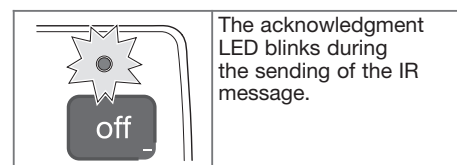

Settings

Key	Action	Function	Product type
on +	Short press (< 0,5s.)	On	EE815/EE816 TCC520E/TCC521E
	Long press (> 0,5s.)	Dim up	EE816/ TCC521E
off -	Short press	Off	EE815/EE816 TCC520E/TCC521E
	Long press (> 0,5s.)	Dim down	EE816/ TCC521E
1	Short press	To start scene 1	EE816 TCC521E
	Long press (> 5s.)	To learn scene 1	
2	Short press	To start scene 2	
	Long press (> 5s.)	To learn scene 2	
3	Short press	To start scene 3	
	Long press (> 5s.)	To learn scene 3	
4	Short press	To start scene 4	
	Long press (> 5s.)	To learn scene 4	