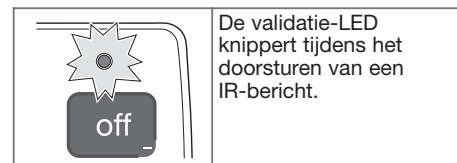

Instellingen

Toets	Actie	Functie	Producttype
on +	Korte druk (< 0,5s.)	Aan	EE815/EE816 TCC520E/TCC521E
	Lange druk (> 0,5s.)	Opdimmen	EE816/ TCC521E
off -	Korte druk	Uit	EE815/EE816 TCC520E/TCC521E
	Lange druk (> 0,5s.)	Neerdimmen	EE816/ TCC521E
1	Korte druk	Scenario 1 starten	EE816 TCC521E
	Lange druk (> 5s.)	Scenario 1 inlezen	
2	Korte druk	Scenario 2 starten	
	Lange druk (> 5s.)	Scenario 2 inlezen	
3	Korte druk	Scenario 3 starten	
	Lange druk (> 5s.)	Scenario 3 inlezen	
4	Korte druk	Scenario 4 starten	
	Lange druk (> 5s.)	Scenario 4 inlezen