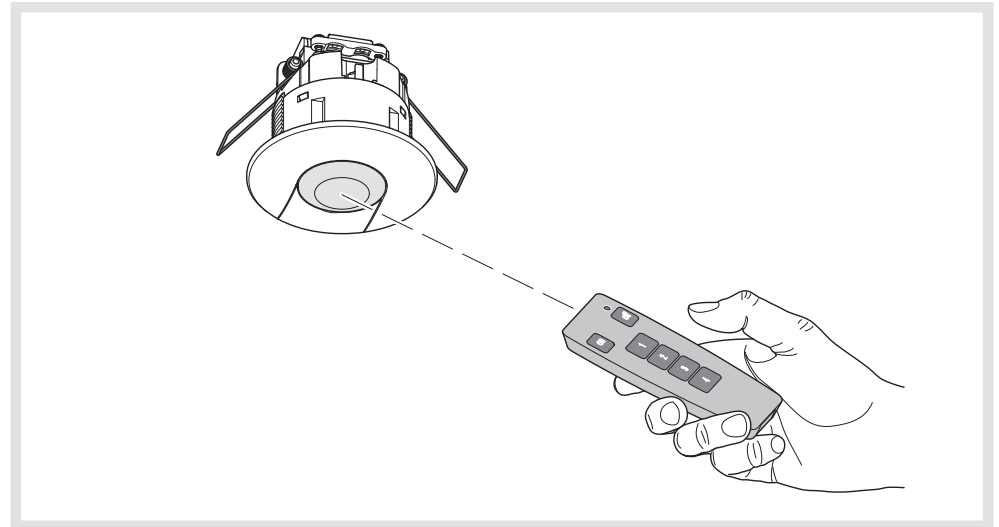

6E 7613C

EE808

- (NL) (FR) Télécommande infrarouge
- (IT) (GB) Infrared remote control
- (PT) (DE) Infrarotfernbedienung

- Notice d'instructions
- User instructions
- Bedienungsanleitung

Detecteurs de présence
Presence detectors
Präsenzmelder
 EE815
 EE816
 TCC520E
 TCC521E

**Description / Description /
Beschreibung**

Utilisation / Use / Benutzung

Changement de la pile / Battery replacement / Batterien auswechseln

(FR)
 La télécommande permet d'effectuer ou de modifier des réglages sur les détecteurs de présence.
 Chaque appui sur une touche correspond à une commande.

Spécifications techniques
 Alimentation : 1x 3V CR2032
 Durée de vie de la pile : 3,5 ans
 Indice de protection : IP 30

(GB)
 The remote control allows the user to set or modify settings on the presence detectors.
 Each button corresponds to a command.