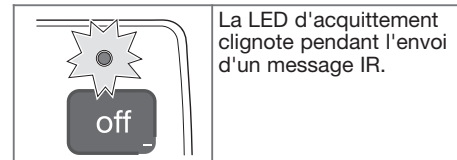

Réglages

Touche	Action	Fonction	Type de produit
on +	Appui court (< 0,5s.)	Marche	EE815/EE816 TCC520E/TCC521E
	Appui long (> 0,5s.)	Variation +	EE816/ TCC521E
off -	Appui court	Arrêt	EE815/EE816 TCC520E/TCC521E
	Appui long (> 0,5s.)	Variation -	EE816/ TCC521E
1	Appui court	Démarrage scène 1	EE816 TCC521E
	Appui long (> 5s.)	Apprentissage scène 1	
2	Appui court	Démarrage scène 2	
	Appui long (> 5s.)	Apprentissage scène 2	
3	Appui court	Démarrage scène 3	
	Appui long (> 5s.)	Apprentissage scène 3	
4	Appui court	Démarrage scène 4	
	Appui long (> 5s.)	Apprentissage scène 4