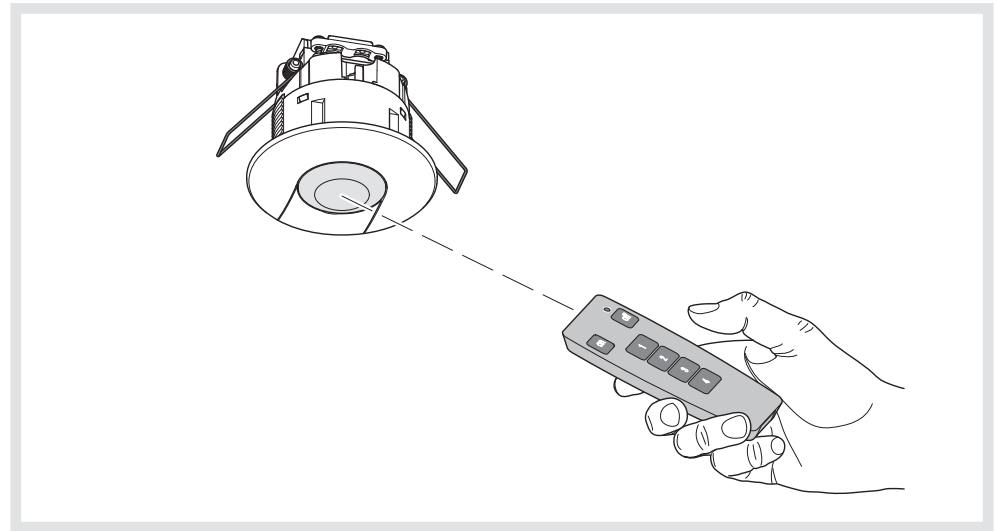

Gebruik / Utilizzo / Utilização