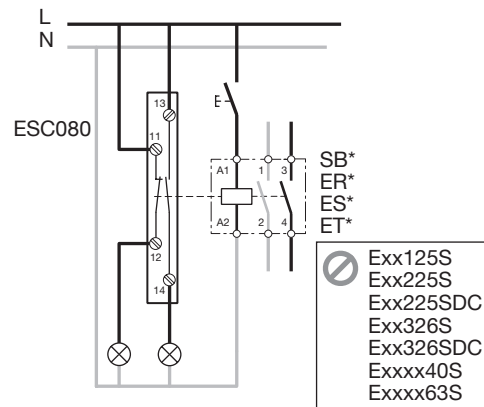

ESC080

- (FR) Contact auxiliaire
- (EN) Auxiliary contact
- (DE) Hilfsschalter
- (IT) Contatto ausiliario
- (ES) Contacto auxiliar
- (PT) Contacto auxiliar
- (NL) Hulpcontact
- (SV) Hjälpkontakt
- (DA) Hjælpe kontakt
- (NO) Hjelpkontaktblokk
- (AR) ملحق موصل

ESC080	
	Ie μ 6A 250 V \sim AC 12 Ie μ 2A 250 V \sim AC 15
T °C	-5 / +40 °C

mini	1 mm ²	1,5 mm ²
maxi	6 mm ²	6 mm ²

- (FR) Signalisation
- (EN) Indication
- (DE) Meldung
- (IT) Segnalazione
- (ES) Senalización
- (PT) Sinalização
- (NL) Signalisatie
- (SV) Hjälpkontakt till arbets, strom relä och kontaktore
- (DA) Indication
- (NO) Signaliserin
- (AR) إشارة

- Exx125S
- Exx225S
- Exx225SDC
- Exx326S
- Exx326SDC
- Exxxx40S
- Exxxx63S

ESC080

SB*

ESC080

ER*, ES*, ET*

16-25 A

- ⊘ Exx125S
- ⊘ Exx225S
- ⊘ Exx225SDC
- ⊘ Exx326S
- ⊘ Exx326SDC
- ⊘ Exxxx40S
- ⊘ Exxxx63S

ESC080