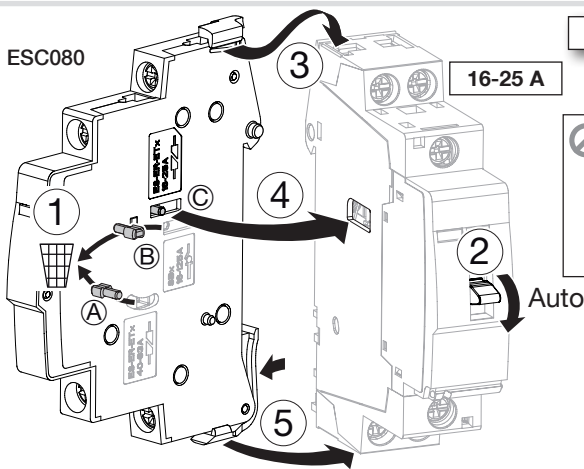

ESC080	
	Ie μ 6A 250 V \sim AC 12 Ie μ 2A 250 V \sim AC 15
T °C	-5 / +40 °C

mini	1 mm ²	1,5 mm ²
maxi	6 mm ²	6 mm ²

- (FR) Signalisation
- (EN) Indication
- (DE) Meldung
- (IT) Segnalazione
- (ES) Senalización
- (PT) Sinalização
- (NL) Signalisatie
- (SV) Hjälpkontakt till arbets, strom relä och kontaktore
- (DA) Indication
- (NO) Signaliserin
- (AR) إشارة

- Exx125S
- Exx225S
- Exx225SDC
- Exx326S
- Exx326SDC
- Exxxx40S
- Exxxx63S

ESC080

SB*

ESC080

ER*, ES*, ET*

16-25 A

- ⊘ Exx125S
- ⊘ Exx225S
- ⊘ Exx225SDC
- ⊘ Exx326S
- ⊘ Exx326SDC
- ⊘ Exxxx40S
- ⊘ Exxxx63S

ESC080