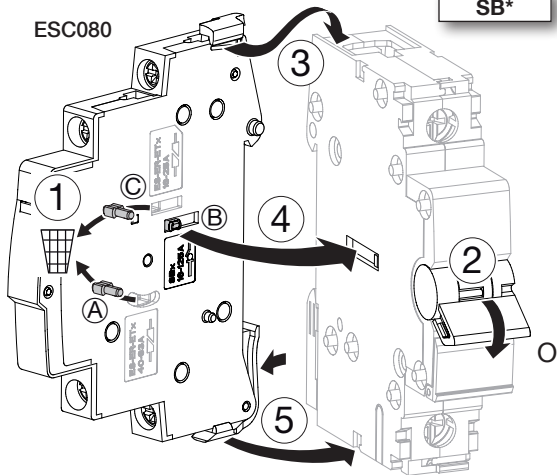

ESC080	
	Ie μ 6A 250 V \sim AC 12 Ie μ 2A 250 V \sim AC 15
T °C	-5 / +40 °C

mini	1 mm ²	1,5 mm ²
maxi	6 mm ²	6 mm ²

- (FR) Signalisation
- (EN) Indication
- (DE) Meldung
- (IT) Segnalazione
- (ES) Senalización
- (PT) Sinalização
- (NL) Signalisatie
- (SV) Hjälpkontakt till arbets, strom relä och kontaktore
- (DA) Indication
- (NO) Signaliserin
- (AR) إشارة

- Exx125S
- Exx225S
- Exx225SDC
- Exx326S
- Exx326SDC
- Exxxx40S
- Exxxx63S

ESC080

SB*

ESC080

ER*, ES*, ET*

16-25 A

- ⊘ Exx125S
- ⊘ Exx225S
- ⊘ Exx225SDC
- ⊘ Exx326S
- ⊘ Exx326SDC
- ⊘ Exxxx40S
- ⊘ Exxxx63S

ESC080