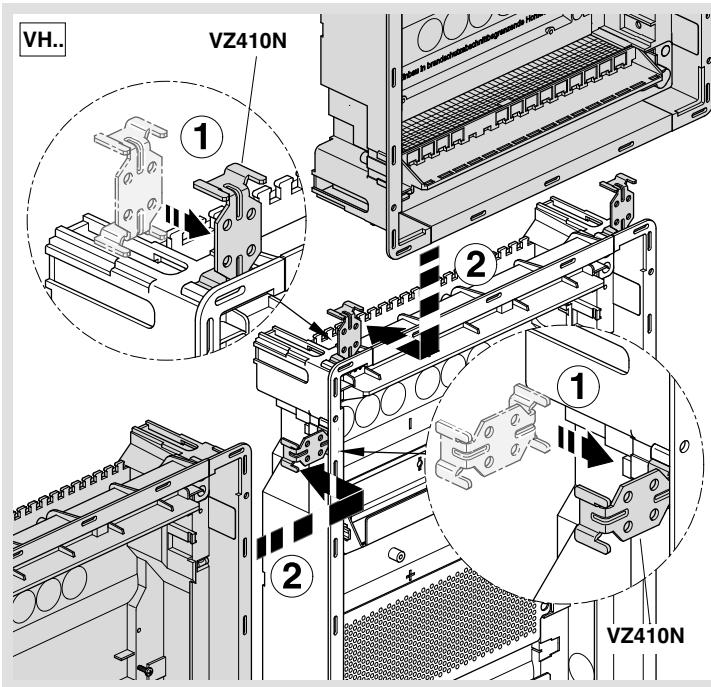

## VOLTA

VHxxNWx; VHxxWWx  
VUxxNWx; VUxxWWx

- ⒹⒺ Montageanleitung
- ⒻⒻ Notice d'instructions
- ⒼⒸ Mounting instructions
- ⒶⒻ Montage instructie
- ⒹⒾ Monteringsvejledning
- ⒻⒾ Asennusohje
- ⒶⒽ Montasjeanvisning
- ⒶⒺ Monterings instruktioner
- ⒶⒼ Istruzioni di montaggio
- ⒶⒶ Instrucciones de montaje
- ⒶⒼ Instruções de montagem
- ⒸⒶ Montážní návod
- ⒶⒶ Uputstvo za montažu
- ⒶⒼ Інструкції з установки

ERC

	B	H
VH24...	314 mm	471 mm
VH36...	314 mm	596 mm
VH48...	314 mm	721 mm
VH60...	314 mm	846 mm

VH.. / VU..

VH.. / VU..

VH.. / VU..

VH.. / VU..

VH.. / VU..

VH.. / VU..