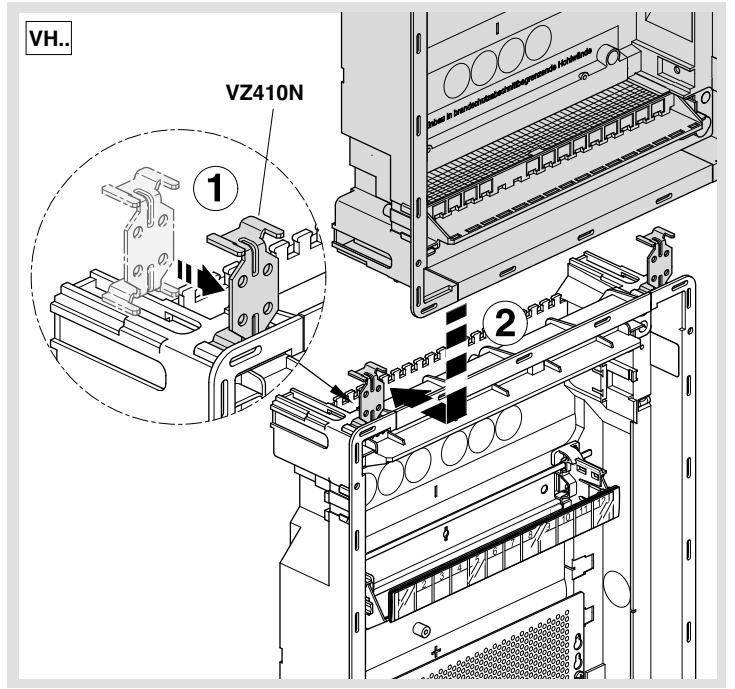

## VOLTA

VHxxNWx; VHxxWWx  
VUxxNWx; VUxxWWx

- ⒹⒺ Montageanleitung
- ⒻⒻ Notice d'instructions
- ⒼⒸ Mounting instructions
- ⒶⒻ Montage instructie
- ⒹⒾ Monteringsvejledning
- ⒻⒾ Asennusohje
- ⒶⒽ Montasjeanvisning
- ⒶⒺ Monterings instruktioner
- ⒶⒼ Istruzioni di montaggio
- ⒶⒶ Instrucciones de montaje
- ⒶⒼ Instruções de montagem
- ⒸⒶ Montážní návod
- ⒶⒶ Uputstvo za montažu
- ⒶⒼ Інструкції з установки

ERC

	B	H
VH24...	314 mm	471 mm
VH36...	314 mm	596 mm
VH48...	314 mm	721 mm
VH60...	314 mm	846 mm

VH.. / VU..

VH.. / VU..

VH.. / VU..

VH.. / VU..

VH.. / VU..

VH.. / VU..