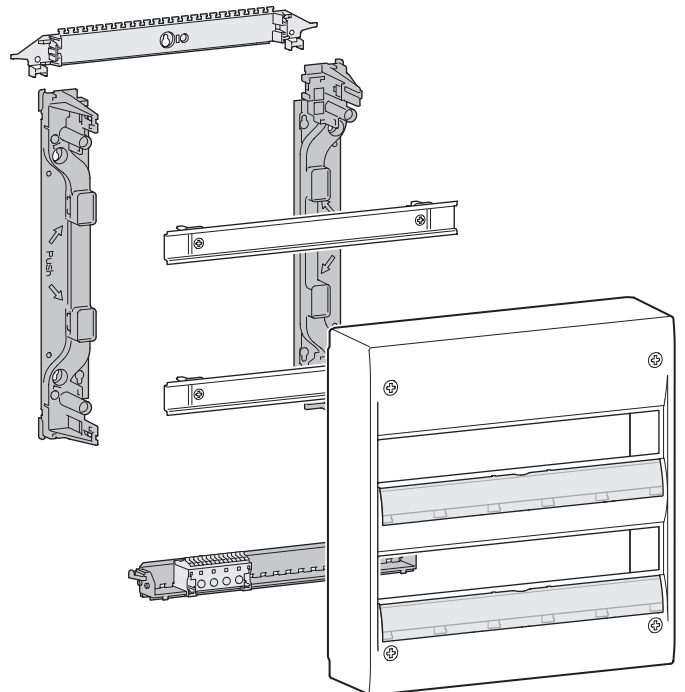

- (F) Coffrets Gamma 18
- (GB) Enclosures Gamma 18
- (D) Verteiler Gamma 18
- (E) Cajas Gamma 18
- (P) Caixas Gamma 18
- (S) Normkapslingar Gamma 18
- (NL) Gamma 18 kast

- Notice d'instructions
- User instructions
- Bedienungsanleitung
- Instrucciones de uso
- Instruções
- Bruksanvisning
- Gebruiksaanwijzing

## GD 118, GD 218, GD 318, GD 418

	A (mm)	B (mm)	E (mm)	F (mm)	G (mm)	H (mm)
<b>GD 118.</b>	355	250	323	120	264	134
<b>GD 218.</b>	355	375	323	245	264	259
<b>GD 318.</b>	355	500	323	370	264	384
<b>GD 418.</b>	355	625	323	495	264	509