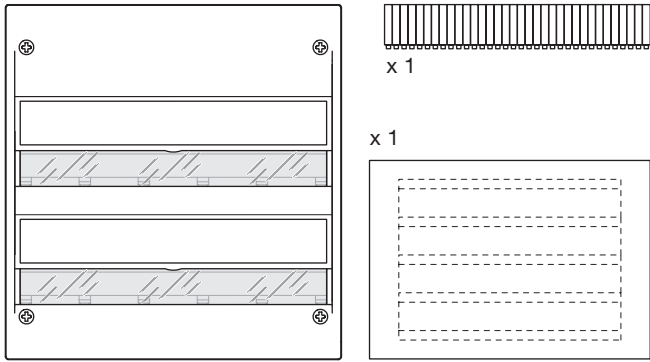

- (F) Coffrets Gamma 18
- (GB) Enclosures Gamma 18
- (D) Verteiler Gamma 18
- (E) Cajas Gamma 18
- (P) Caixas Gamma 18
- (S) Normkapslingar Gamma 18
- (NL) Gamma 18 kast

- Notice d'instructions
- User instructions
- Bedienungsanleitung
- Instrucciones de uso
- Instruções
- Bruksanvisning
- Gebruiksaanwijzing

## GD 118, GD 218, GD 318, GD 418

	A (mm)	B (mm)	E (mm)	F (mm)	G (mm)	H (mm)
<b>GD 118.</b>	355	250	323	120	264	134
<b>GD 218.</b>	355	375	323	245	264	259
<b>GD 318.</b>	355	500	323	370	264	384
<b>GD 418.</b>	355	625	323	495	264	509