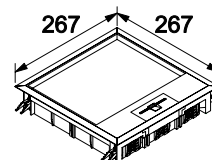

VEQ1212E

Beskrivelse

Gulvboks VQ12, 12mm lokk, Rustfritt stål

El.nr.

1222726

Ref.nr.

VEQ1212E