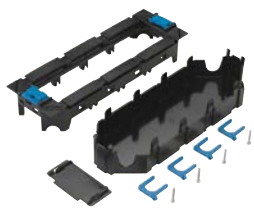

Beskrivelse

Gulvboks IP66, lokk for 3mm innlegg

Ref.nr.

VANR12003TU

Stikkontakter og utstyr til gulvboksene

Stor boks for stikkontakter og utstyr

Egenskaper:

- For 4 stk moduler. feks 2 x 2-veis stikk
- Med strekkavlaster og skillevegg
- Material: PC/ABS, halogenfritt
- for 45x45 utstyr