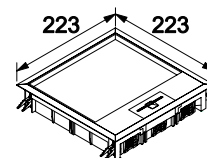

VEQ0612E

Beskrivelse

Gulvboks VQ06, 12mm lokk, Rustfritt stål

El.nr.

1222725

Ref.nr.

VEQ0612E