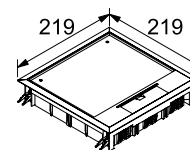

Gulvboks VQ06

Egenskaper:

- Plass for 6 enkle stikkontakter eller en kombinasjon av uttak i 2 stk GTVR300
- Justerbar høyde på uttak i gulvboksen
- Tåler last opptil 150KG, IP30.
- Yttermål: 219 x 219 mm
- Innfellingsmål: 200 x 200 mm