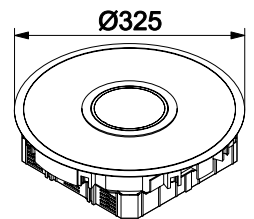

Egenskaper:

- Gulvboks for våte gulv og tung last
- Boksen holder IP66 og last 500kg
- Lokk med plass for belegg med 3mm tykkelse. Feks gulvbelegg.
- Plass for 12 enkle stikkontakter eller en kombinasjon av uttak i 4 stk GTVR400
- Justerbar høyde på uttak i gulvboksen
- Kabeluttak er integrert i midten av lokket.
Den svarte ringen snus 180 grader for uttak av kabel.
- Yttermål: Ø 325 mm
- Innbygningsmål: Ø 306 mm
- Minimums innbygningsdybde 12cm