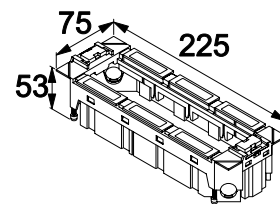

Stor boks for stikkontakter og utstyr

Egenskaper:

- For 4 stk moduler. feks 2 x 2-veis stikk
- Med strekkavlaster og skillevegg
- Material: PC/ABS, halogenfritt
- for 45x45 utstyr

GTVR400

Beskrivelse	El.nr.	Ref.nr.
Uttaksboks stor, 4 moduler	1222754	GTVR400

Liten boks for stikkontakter og utstyr

Egenskaper:

- For 3 stk moduler. feks 1 x 3-veis stikk
- Med strekkavlaster og skillevegg
- Material: PC/ABS, halogenfritt
- for 45x45 utstyr

GTVR300

Beskrivelse	El.nr.	Ref.nr.
Uttaksboks liten, 3 moduler	1222753	GTVR300

Stikkontakter 2 og 3 veis med hurtigkobling

Beskrivelse	El.nr.	Ref.nr.
2-veis stikkontakt	1207896	WS172
3-veis stikkontakt	1207898	WS173

WS172

Datauttak

Beskrivelse	El.nr.	Ref.nr.
Datauttak, tom for Keystone produkter	1207728	WS202
Datauttak Kat.6 UTP	1207742	WS219
Datauttak Kat.6 STP	1207748	WS225

WS219

VGA

Beskrivelse	Ref.nr.
VGA uttak med skrutilkoblinger	WS276

WS276

HDMI

Beskrivelse	Ref.nr.
HDMI uttak, Patch/Patch	WS263

WS263