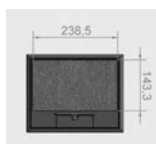

Gulvboks VE09

Totalmål [mm]	Innbyggingsmål [mm]	Gulvbelegg
219 x 272	200 x 253	5 mm 12 mm