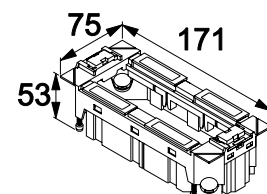

GTVR400

Beskrivelse	El.nr.	Ref.nr.
Uttaksboks stor, 4 moduler	1222754	GTVR400

Liten boks for stikkontakter og utstyr

Egenskaper:

- For 3 stk moduler. feks 1 x 3-veis stikk
- Med strekkavlaster og skillevegg
- Material: PC/ABS, halogenfritt
- for 45x45 utstyr