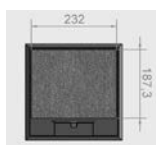

Firkantet bokser

Gulvboks VQ12

Totalmål [mm]	Innbyggingsmål [mm]	Gulvbelegg
263 x 263	244 x 244	5 mm 12 mm