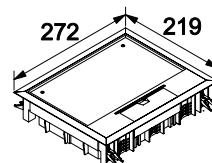

Gulvboks VE09

Egenskaper:

- Plass for 9 enkle stikkontakter eller en kombinasjon av uttak i 3 stk GTVR300
- Justerbar høyde på uttak i gulvboksen
- Tåler last opptil 150KG, IP30.
- Yttermål: 219 x 272 mm
- Innfellingsmål: 200 x 253 mm