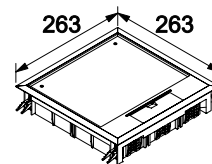

Gulvboks VQ12

Egenskaper:

- Plass for 12 enkle stikkontakter eller en kombinasjon av uttak i 4 stk GTVR400
- Justerbar høyde på uttak i gulvboksen
- Tåler last opptil 150KG, IP30.
- Yttermål: 263 x 263 mm
- Innfellingsmål: 244 x 244 mm

VQ12057011

Beskrivelse	El.nr.	Ref.nr.
Gulvboks VQ12, 5mm lokk, grå farge	1222720	VQ12057011
Gulvboks VQ12, 5mm lokk, svart farge	1222721	VQ12059005
Gulvboks VQ12, 12mm lokk, grå farge	1222722	VQ12127011
Gulvboks VQ12, 12mm lokk, svart farge	1222723	VQ12129005

Gulvboks VE09

Egenskaper:

- Plass for 9 enkle stikkontakter eller en kombinasjon av uttak i 3 stk GTVR300
- Justerbar høyde på uttak i gulvboksen
- Tåler last opptil 150KG, IP30.
- Yttermål: 219 x 272 mm
- Innfellingsmål: 200 x 253 mm

VE09057011

Beskrivelse	El.nr.	Ref.nr.
Gulvboks VE09, 5mm lokk, grå farge	1222716	VE09057011
Gulvboks VE09, 5mm lokk, svart farge	1222717	VE09059005
Gulvboks VE09, 12mm lokk, grå farge	1222718	VE09127011
Gulvboks VE09, 12mm lokk, svart farge	1222719	VE09129005

Gulvboks VQ06

Egenskaper:

- Plass for 6 enkle stikkontakter eller en kombinasjon av uttak i 2 stk GTVR300
- Justerbar høyde på uttak i gulvboksen
- Tåler last opptil 150KG, IP30.
- Yttermål: 219 x 219 mm
- Innfellingsmål: 200 x 200 mm

VQ06057011

Beskrivelse	El.nr.	Ref.nr.
Gulvboks VQ06, 5mm lokk, grå farge	1222712	VQ06057011
Gulvboks VQ06, 5mm lokk, svart farge	1222713	VQ06059005
Gulvboks VQ06, 12mm lokk, grå farge	1222714	VQ06127011
Gulvboks VQ06, 12mm lokk, svart farge	1222715	VQ06129005