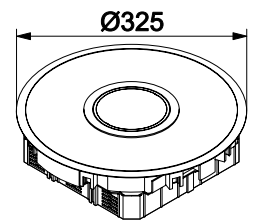

Egenskaper:

- Gulvboks for våte gulv og tung last
- Boksen holder IP66 og last 500kg
- Lokk med plass for belegg med 3mm tykkelse. Feks gulvbelegg.
- Plass for 12 enkle stikkontakter eller en kombinasjon av uttak i 4 stk GTVR400
- Justerbar høyde på uttak i gulvboksen
- Kabeluttak og verktøy bestilles separat ved behov
- Yttermål: Ø 325 mm
- Innbygningsmål: Ø 306 mm
- Minimums innbygningsdybde 9,5cm