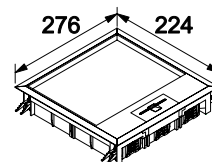

Egenskaper:

- Plass for 9 enkle stikkontakter eller en kombinasjon av uttak i 3 stk GTVR300
- Justerbar høyde på uttak i gulvboksen
- Yttermål: 224 x 276 mm
- Innfellingsmål: 200 x 253 mm

VEE0912E

Beskrivelse