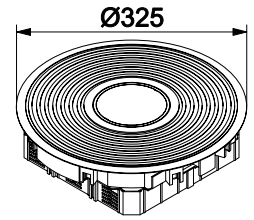

Beskrivelse

Gulvboks IP66, lokk med blanke ringe

Gulvboks IP66, lokk med svarte ringe

Ref.nr.

VANR1200

VANR12009005