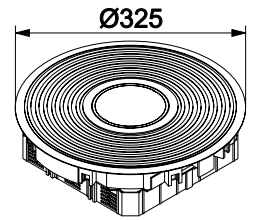

Beskrivelse

Verktøy for VANR gulvboks

Ref.nr.

TUSS000

VANR12009005TU

Gulvboks i aluminium.

Egenskaper:

- Gulvboks for våte gulv og tung last
- Boksen holder IP66 og last 500kg
- Plass for 12 enkle stikkontakter eller en kombinasjon av uttak i 4 stk GTVR400
- Justerbar høyde på uttak i gulvboksen
- Kabeluttak er integrert i midten av lokket.
Den svarte ringen snus 180 grader for uttak av kabel.
- Yttermål: Ø 325 mm
- Innbygningsmål: Ø 306 mm
- Minimums innbygningsdybde 12cm
- R svart = lokk med svarte ringer