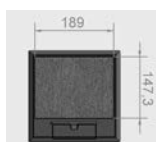

Firkantet bokser

Gulvboks VQ12

Totalmål [mm]	Innbyggingsmål [mm]	Gulvbelegg
263 x 263	244 x 244	5 mm 12 mm

Gulvboks VE09

Totalmål [mm]	Innbyggingsmål [mm]	Gulvbelegg
219 x 272	200 x 253	5 mm 12 mm

Gulvboks VQ06