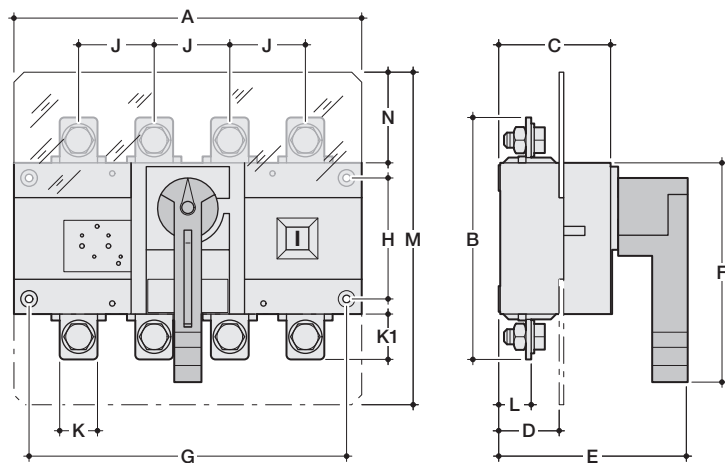

- (FR) Interrupteurs généraux  
125 à 630 A
- (GB) Load break switches  
125 to 630 A
- (DE) Lasttrennschalter 125 bis 630 A
- (IT) Interruttori di manovra  
125 a 630 A
- (ES) Interruptores 125 a 630 A

## HA351, HA451, HA352, HA452, HA354, HA454, HA357, HA457, HA358, HA458

	HA 351 HA 451	HA 352 HA 452	HA 354 HA 454	HA 357 HA 457	HA 358 HA 458
<b>I<sub>th</sub></b> (A)	125	160	250	400	630
<b>U<sub>i</sub></b> (V)	800	800	800	1000	1000
<b>U<sub>imp</sub></b> (kV)	8	8	8	12	12
<b>AC</b> (240V)	AC23-A	AC23-A	AC23-A	AC23-A	AC22-A
<b>I<sub>cc max</sub></b> (kA)	100	100	50	100	70
<b>I<sub>cw</sub></b> (kA)	7	7	9	13	13
<b>I<sub>ccF</sub></b> (kA)	18	18	23	45	45
<b>I<sub>cm</sub></b> (kA)	11,9	11,9	15,3	26	26
<b>gG</b>	125 A	160 A	250 A	400 A	630 A
<b>Ø M</b>	M8	M8	M10	M10	M12
<b>mm<sup>2</sup></b>	35 / 50	50 / 95	95 / 150	185 / 240	2x150 / 2x300
<b>mm</b>	25	25	32	40	50

		(mm <sup>2</sup> )	16...185
		(mm <sup>2</sup> )	16...185
		(mm)	30

4 X

4 X

**HZ093 (250 A)**

1 X

**HZ043 (160 A)**  
**HZ044 (250/400 A)**  
**HZ045 (630 A)**

2 X