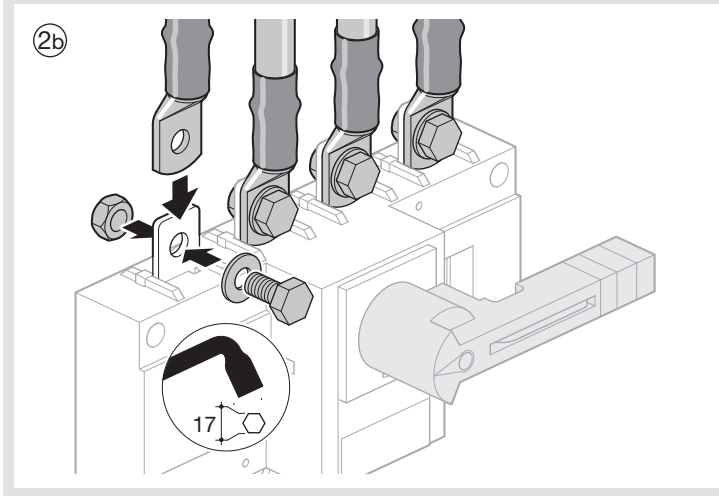

- (FR) Interrupteurs généraux  
125 à 630 A
- (GB) Load break switches  
125 to 630 A
- (DE) Lasttrennschalter 125 bis 630 A
- (IT) Interruttori di manovra  
125 a 630 A
- (ES) Interruptores 125 a 630 A

		(mm <sup>2</sup> )	16...185
		(mm <sup>2</sup> )	16...185
		(mm)	30

4 X

4 X

**HZ093 (250 A)**

1 X

**HZ043 (160 A)**  
**HZ044 (250/400 A)**  
**HZ045 (630 A)**

2 X