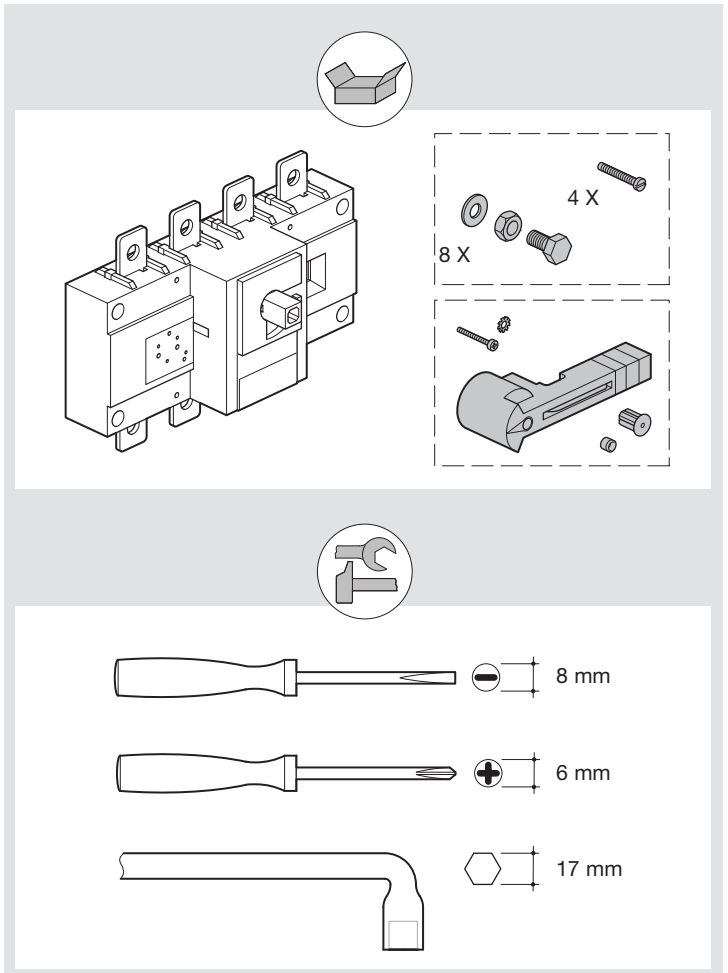

HA351 HA352	HA451 HA452	HA354	HA454	HA357	HA457	HA358	HA458
A	140	170	190	230	190	230	230	290
B	135	135	160	160	160	160	260	260
C	65	65	75	75	75	75	110	110
D	35	35	39	39	39	39	55	55
E	120	120	130	130	130	130	165	165
F	140	140	142	142	142	142	223	223
G	114	150	160	210	160	210	205	270
H	65	65	80	80	80	80	140	140
J	36	36	50	50	50	50	65	65
K	20	20	25	25	35	35	45	45
K1	25	25	30	30	35	35	50	50
L	20,5	20,5	22,5	22,5	22,5	22,5	36	36
M	174	174	210	210	210	210	385	385
N	45	45	55	55	55	55	65	65