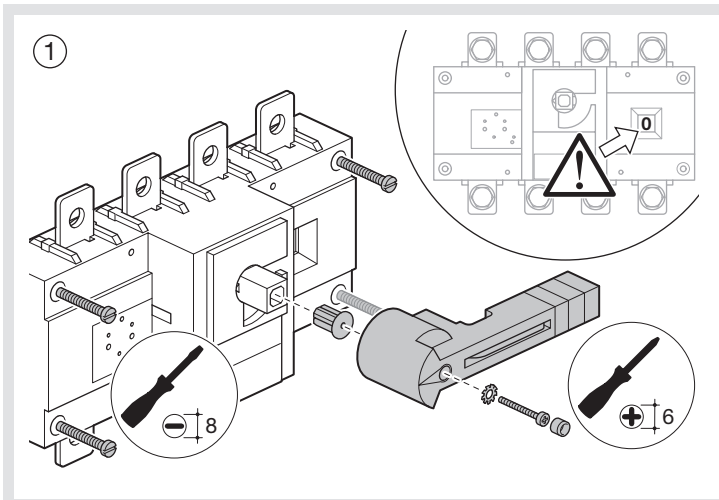

- (FR) Interrupteurs généraux  
125 à 630 A
- (GB) Load break switches  
125 to 630 A
- (DE) Lasttrennschalter 125 bis 630 A
- (IT) Interruttori di manovra  
125 a 630 A
- (ES) Interruptores 125 a 630 A

		(mm <sup>2</sup> )	16...185
		(mm <sup>2</sup> )	16...185
		(mm)	30

4 X

4 X

**HZ093 (250 A)**

1 X

**HZ043 (160 A)**  
**HZ044 (250/400 A)**  
**HZ045 (630 A)**

2 X