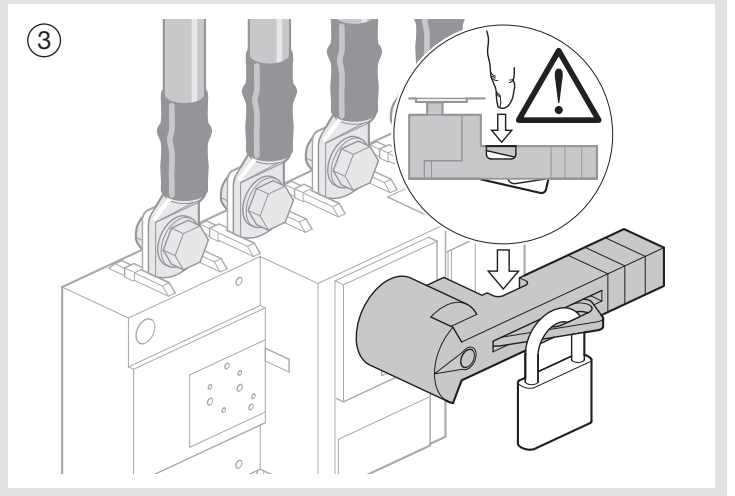

(mm²)	16...185
		(mm²)	16...185
		(mm)	30

4 X

4 X

HZ093 (250 A)

1 X

HZ043 (160 A)
HZ044 (250/400 A)
HZ045 (630 A)

2 X