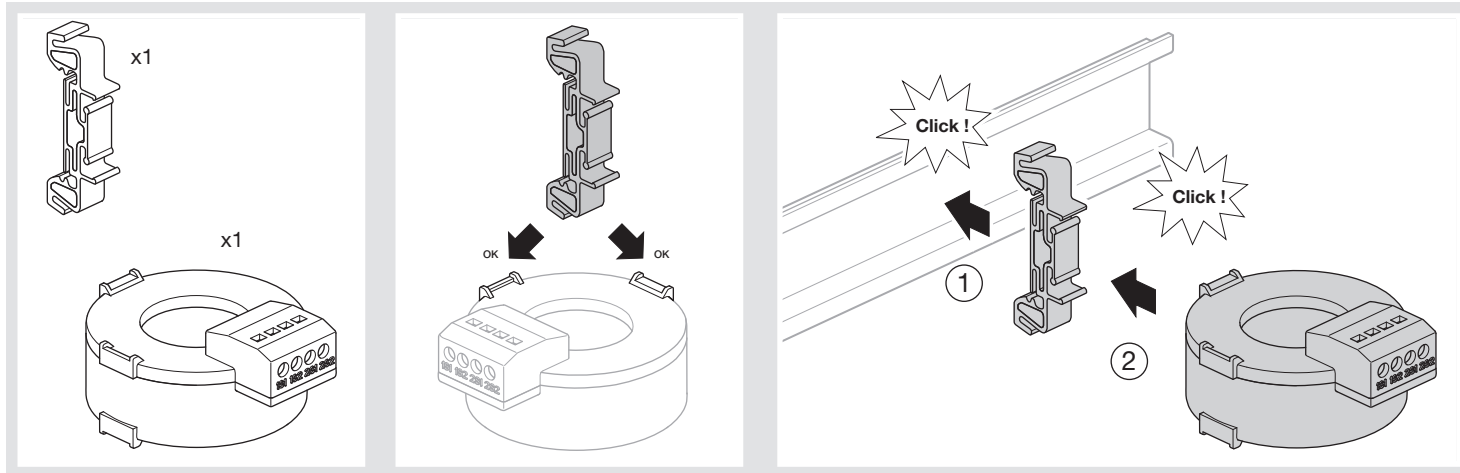

- (FR) Tore pour relais différentiels
- (GB) Torroid for HR relays
- (DE) Wandler für FI Relais
- (NO) Spole for jordfeilreleer HR
- (IT) Toro per rele HR
- (ES) Transformador diferencial
- (PT) Toro para rele HR

## HR700

	(mm <sup>2</sup> )	1...1,5
	(mm <sup>2</sup> )	1...1,5