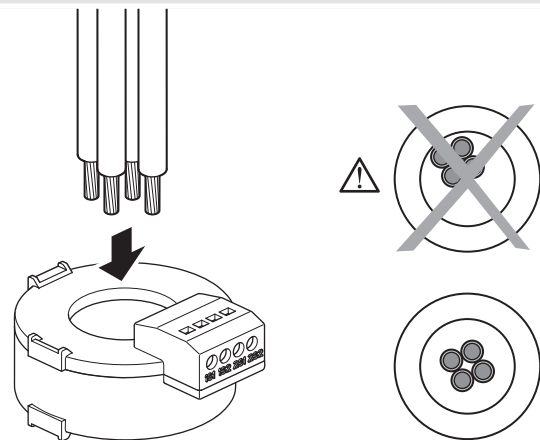

(mm²)	1...1,5
	(mm²)	1...1,5