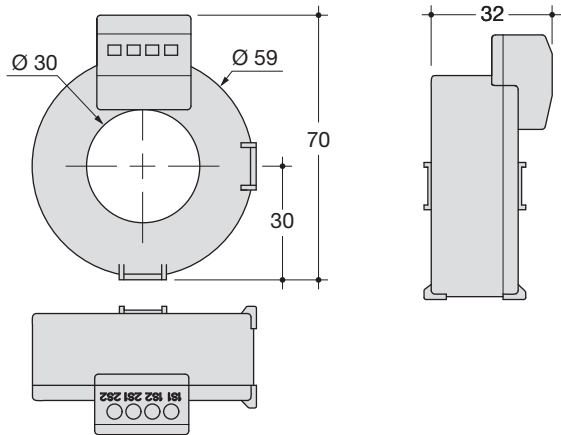

- (FR) Tore pour relais différentiels
- (GB) Torroid for HR relays
- (DE) Wandler für FI Relais
- (NO) Spole for jordfeilreleer HR
- (IT) Toro per rele HR
- (ES) Transformador diferencial
- (PT) Toro para rele HR

## HR700

	(mm <sup>2</sup> )	1...1,5
	(mm <sup>2</sup> )	1...1,5