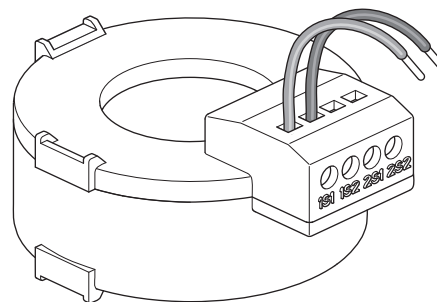

- (FR) Tore pour relais différentiels
- (GB) Torroid for HR relays
- (DE) Wandler für FI Relais
- (NO) Spole for jordfeilreleer HR
- (IT) Toro per rele HR
- (ES) Transformador diferencial
- (PT) Toro para rele HR

## HR700

	(mm <sup>2</sup> )	1...1,5
	(mm <sup>2</sup> )	1...1,5