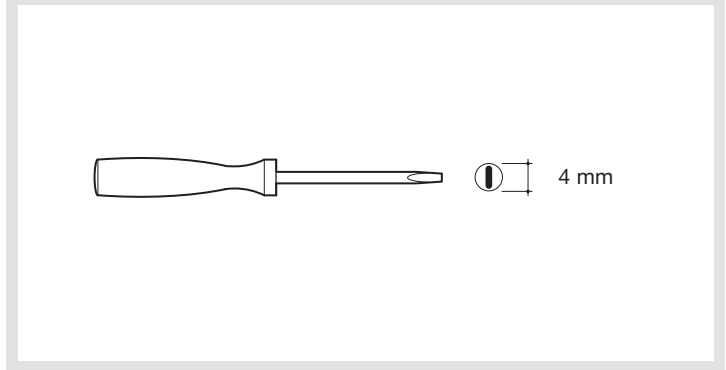

- (FR) Tore pour relais différentiels
- (GB) Torroid for HR relays
- (DE) Wandler für FI Relais
- (NO) Spole for jordfeilreleer HR
- (IT) Toro per rele HR
- (ES) Trafo diferencial
- (PT) Toro para rele HR

- Notice d'instructions
- User instructions
- Bedienungsanleitung
- Bruksanvisning
- Istruzioni d'impiego
- Instrucciones de uso
- Instruções

HR830, HR831, HR832, HR833

HR830, HR831, HR832

	HR830	HR831	HR832
A1	70	115	150
A2	175	305	350
B	260	400	460
C	162	225	270
D	85	116	140
E	225	360	415
F	22	25	28
G	40	48	48
H	7,5	8,5	8,5

HR833