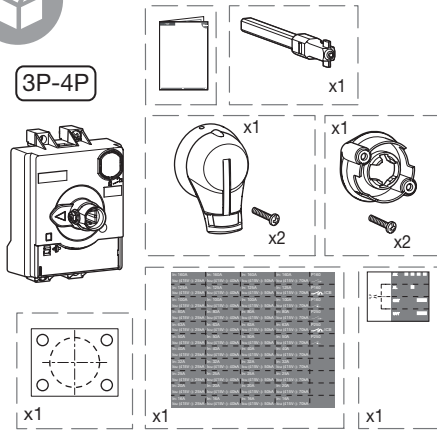

6LE002551Ac

**P160**

HXS031H

**P250**

HXT031H

3P-4P

	P160	P250
A	89,8	105
B	80	95,5
C	102	
D	151	
E	108	
F	68	

1

2

3

4

16

17

ON → OFF

18

OFF

19

OFF

20

mini Ø 5  
maxi Ø 8

1

ON

2

3