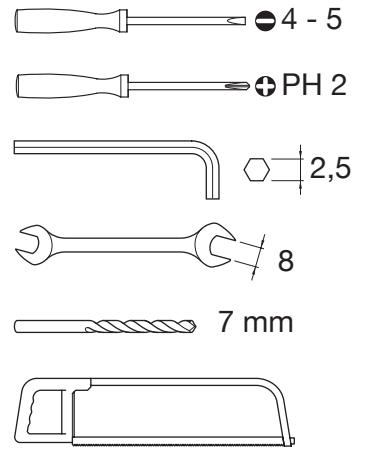

6LE002551Ac

**P160**

HXS031H

**P250**

HXT031H

3P-4P

	P160	P250
A	89,8	105
B	80	95,5
C	102	
D	151	
E	108	
F	68	

1

19

OFF

20

mini Ø 5  
maxi Ø 8

1

ON

2

3