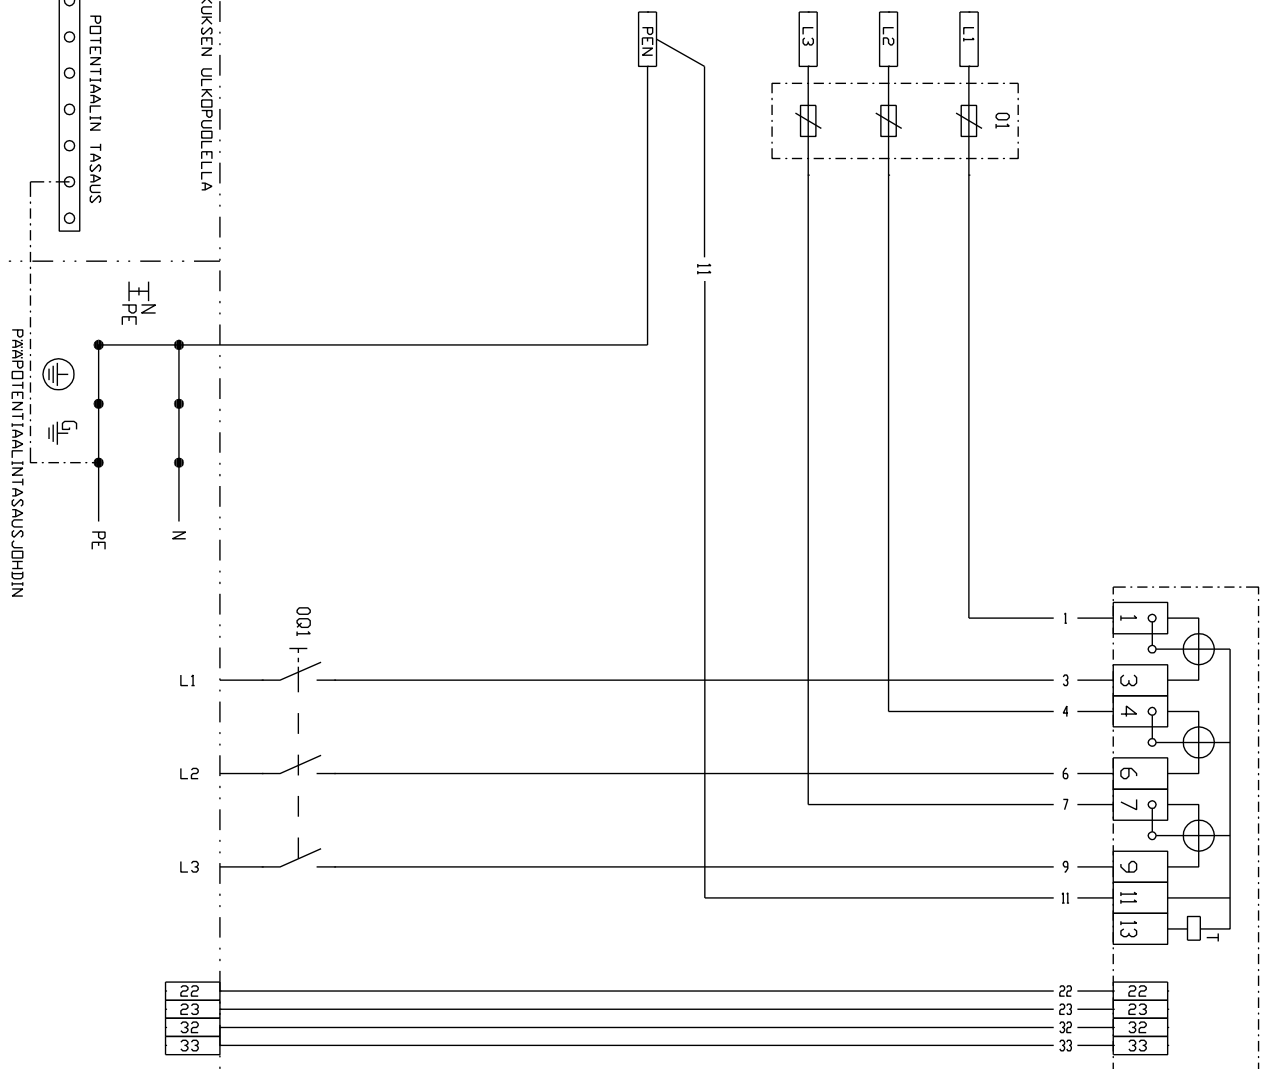

kWh-MITTARI

KESKUKSEN SINETÖITY DSA

2-TARIFI  
 MITTAUSKYTKENTÄKAAVIO

Suun.	JK	Pvm.	Pit. tyyppi	lehti	Arkiotunnus
Tark.	TV	Muutos	Keskustunnus	1 / 1	
Hv.	PK	Sähkö			
		18.12.2012			
		20.5.2025			
					2T-B0-C0