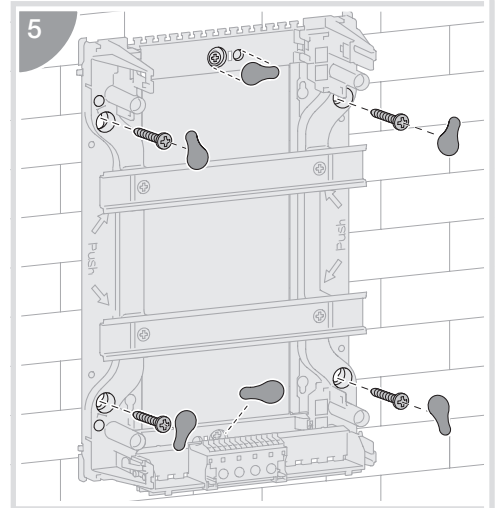

**90A 230V
63A 230V/400V**

EN 60670-24 (PD)

www.hager.com

	A	B	E	F	H
	(mm)				
GD113.	250	250	218	120	134
GD213.		375		245	259
GD313.		500		370	384
GD413.		625		495	509

1

2