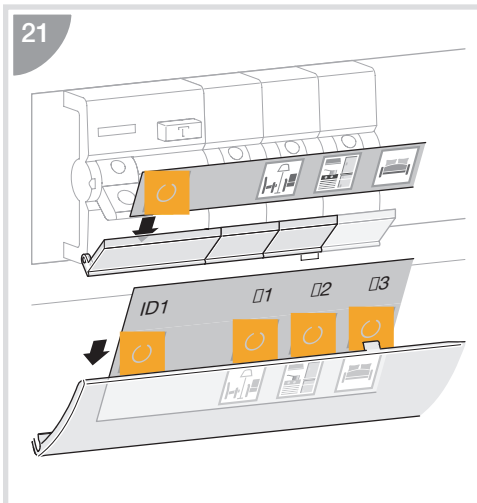

**90A 230V
63A 230V/400V**

EN 60670-24 (PD)

www.hager.com

	A	B	E	F	H
	(mm)				
GD113.	250	250	218	120	134
GD213.		375		245	259
GD313.		500		370	384
GD413.		625		495	509

1

2