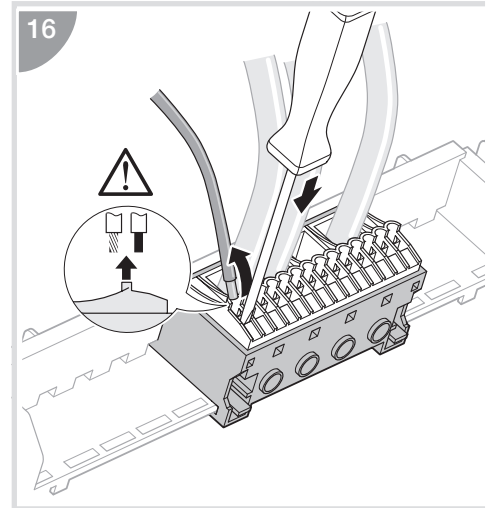

**90A 230V
63A 230V/400V**

EN 60670-24 (PD)

www.hager.com

	A	B	E	F	H
	(mm)				
GD113.	250	250	218	120	134
GD213.		375		245	259
GD313.		500		370	384
GD413.		625		495	509

1

2