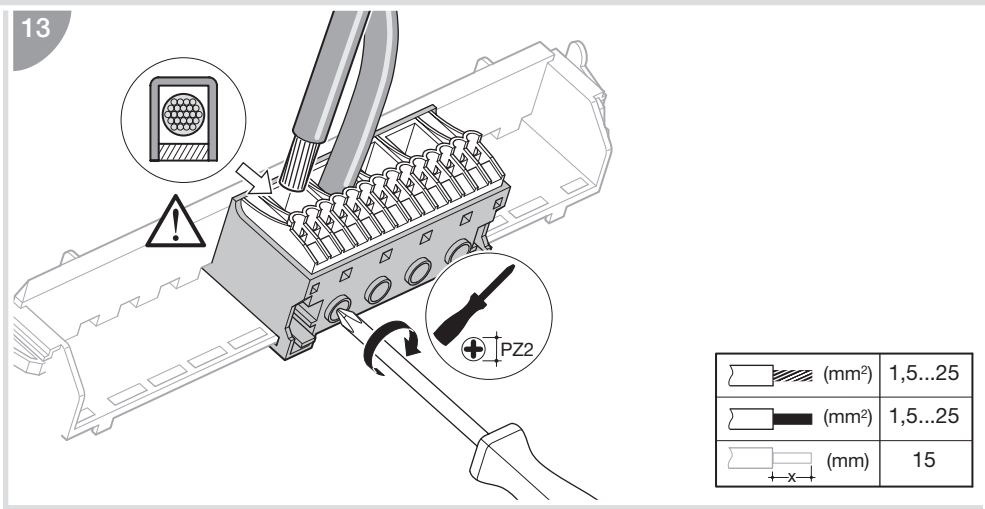

**90A 230V
63A 230V/400V**

EN 60670-24 (PD)

www.hager.com

	A	B	E	F	H
	(mm)				
GD113.	250	250	218	120	134
GD213.		375		245	259
GD313.		500		370	384
GD413.		625		495	509

1

2