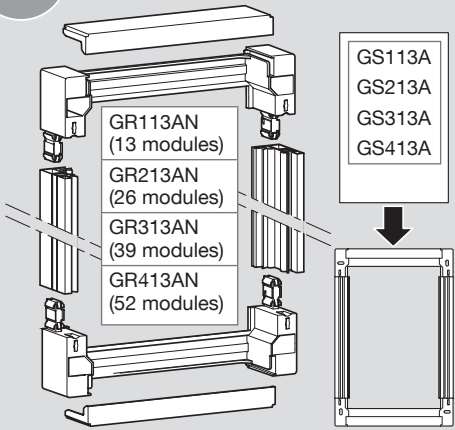

**90A 230V
63A 230V/400V**

EN 60670-24 (PD)

www.hager.com

	A	B	E	F	H
	(mm)				
GD113.	250	250	218	120	134
GD213.		375		245	259
GD313.		500		370	384
GD413.		625		495	509

1

2