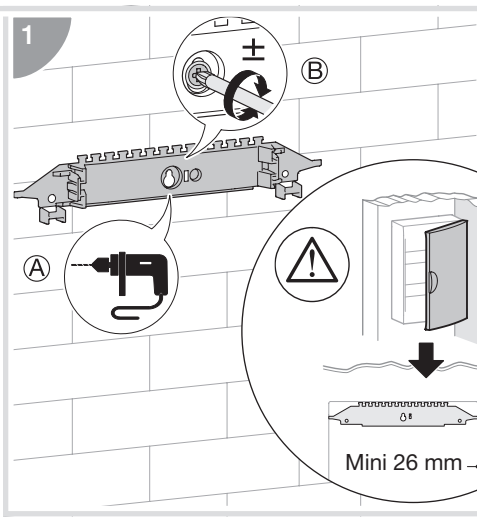

**90A 230V
63A 230V/400V**

EN 60670-24 (PD)

www.hager.com

	A	B	E	F	H
	(mm)				
GD113.	250	250	218	120	134
GD213.		375		245	259
GD313.		500		370	384
GD413.		625		495	509

1

2