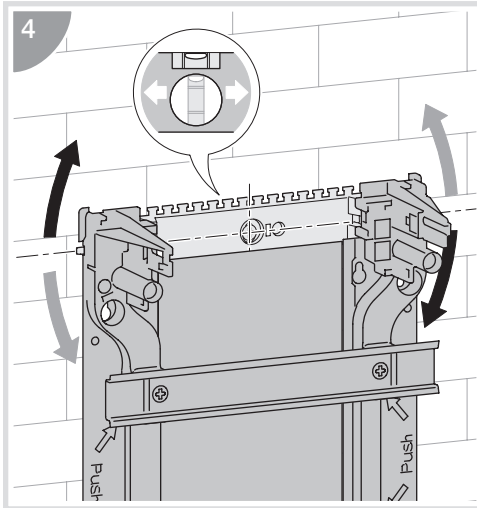

**90A 230V
63A 230V/400V**

EN 60670-24 (PD)

www.hager.com

	A	B	E	F	H
	(mm)				
GD113.	250	250	218	120	134
GD213.		375		245	259
GD313.		500		370	384
GD413.		625		495	509

1

2