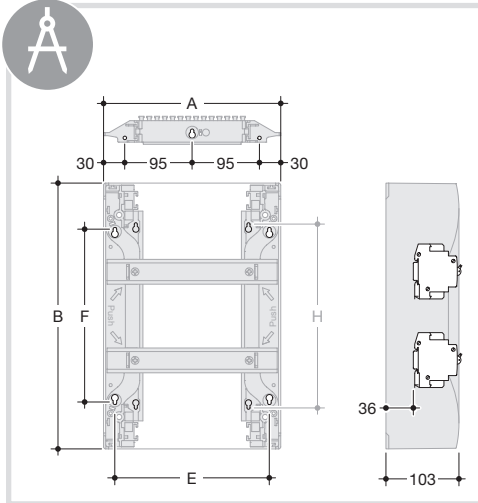

**90A 230V
63A 230V/400V**

EN 60670-24 (PD)

www.hager.com

	A	B	E	F	H
	(mm)				
GD113.	250	250	218	120	134
GD213.		375		245	259
GD313.		500		370	384
GD413.		625		495	509

1

2