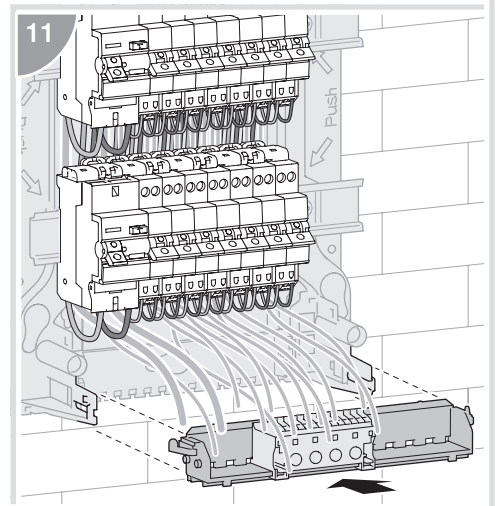

**90A 230V
63A 230V/400V**

EN 60670-24 (PD)

www.hager.com

	A	B	E	F	H
	(mm)				
GD113.	250	250	218	120	134
GD213.		375		245	259
GD313.		500		370	384
GD413.		625		495	509

1

2