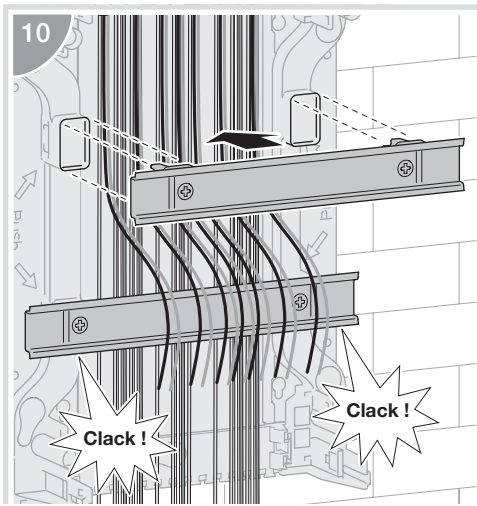

**90A 230V
63A 230V/400V**

EN 60670-24 (PD)

www.hager.com

	A	B	E	F	H
	(mm)				
GD113.	250	250	218	120	134
GD213.		375		245	259
GD313.		500		370	384
GD413.		625		495	509

1

2