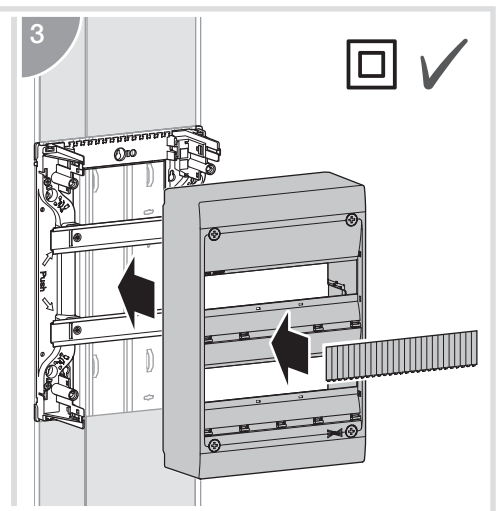

**90A 230V
63A 230V/400V**

EN 60670-24 (PD)

www.hager.com

	A	B	E	F	H
	(mm)				
GD113.	250	250	218	120	134
GD213.		375		245	259
GD313.		500		370	384
GD413.		625		495	509

1

2