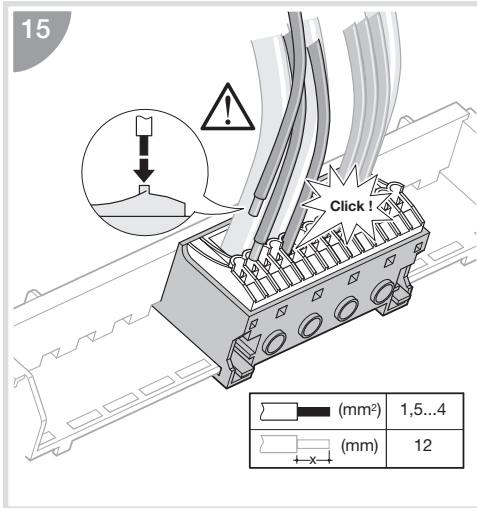

**90A 230V
63A 230V/400V**

EN 60670-24 (PD)

www.hager.com

	A	B	E	F	H
	(mm)				
GD113.	250	250	218	120	134
GD213.		375		245	259
GD313.		500		370	384
GD413.		625		495	509

1

2