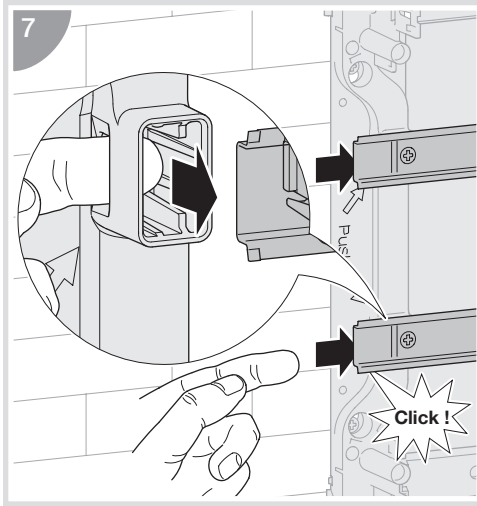

**90A 230V
63A 230V/400V**

EN 60670-24 (PD)

www.hager.com

	A	B	E	F	H
	(mm)				
GD113.	250	250	218	120	134
GD213.		375		245	259
GD313.		500		370	384
GD413.		625		495	509

1

2