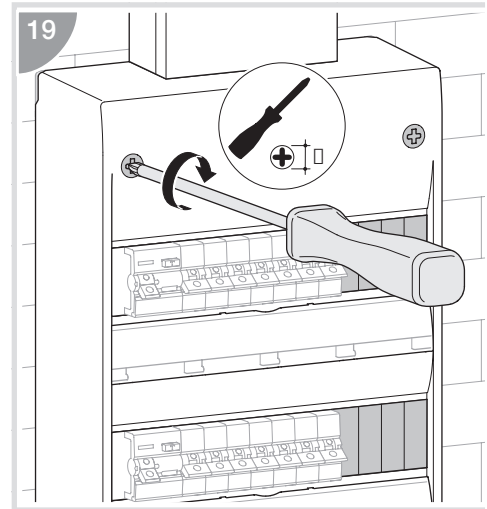

**90A 230V
63A 230V/400V**

EN 60670-24 (PD)

www.hager.com

	A	B	E	F	H
	(mm)				
GD113.	250	250	218	120	134
GD213.		375		245	259
GD313.		500		370	384
GD413.		625		495	509

1

2