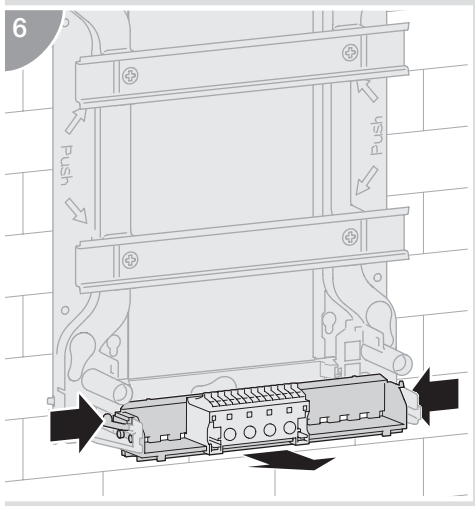

**90A 230V
63A 230V/400V**

EN 60670-24 (PD)

www.hager.com

	A	B	E	F	H
	(mm)				
GD113.	250	250	218	120	134
GD213.		375		245	259
GD313.		500		370	384
GD413.		625		495	509

1

2