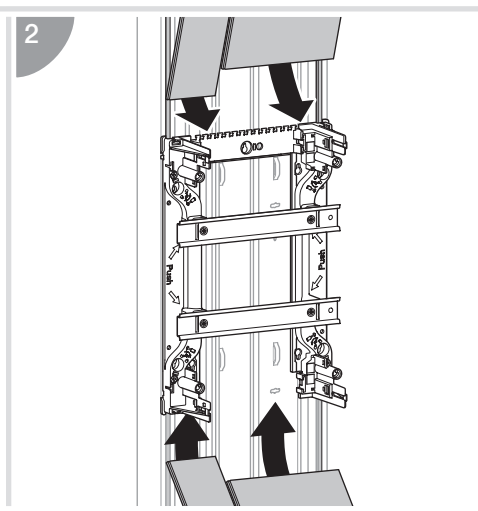

**90A 230V
63A 230V/400V**

EN 60670-24 (PD)

www.hager.com

	A	B	E	F	H
	(mm)				
GD113.	250	250	218	120	134
GD213.		375		245	259
GD313.		500		370	384
GD413.		625		495	509

1

2