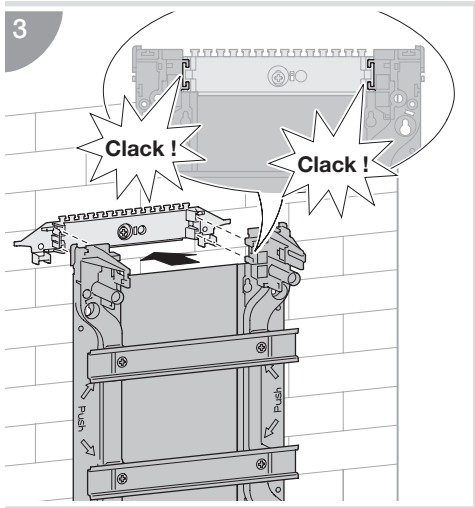

**90A 230V
63A 230V/400V**

EN 60670-24 (PD)

www.hager.com

	A	B	E	F	H
	(mm)				
GD113.	250	250	218	120	134
GD213.		375		245	259
GD313.		500		370	384
GD413.		625		495	509

1

2