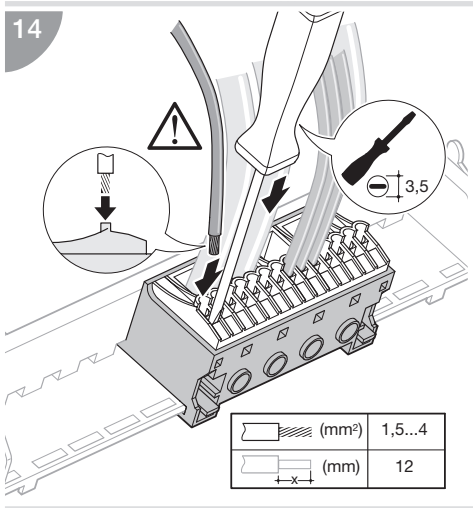

**90A 230V
63A 230V/400V**

EN 60670-24 (PD)

www.hager.com

	A	B	E	F	H
	(mm)				
GD113.	250	250	218	120	134
GD213.		375		245	259
GD313.		500		370	384
GD413.		625		495	509

1

2