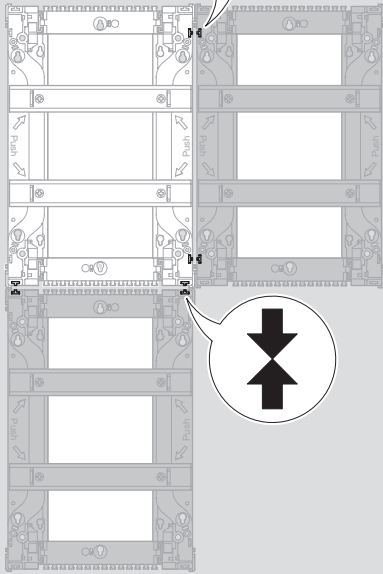

**90A 230V
63A 230V/400V**

EN 60670-24 (PD)

www.hager.com

	A	B	E	F	H
	(mm)				
GD113.	250	250	218	120	134
GD213.		375		245	259
GD313.		500		370	384
GD413.		625		495	509

1

2