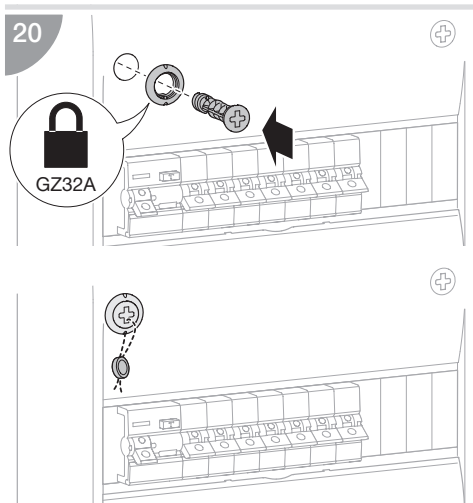

**90A 230V
63A 230V/400V**

EN 60670-24 (PD)

www.hager.com

	A	B	E	F	H
	(mm)				
GD113.	250	250	218	120	134
GD213.		375		245	259
GD313.		500		370	384
GD413.		625		495	509

1

2