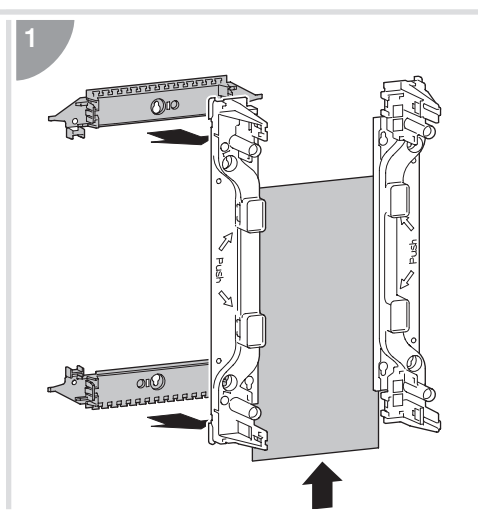

**90A 230V
63A 230V/400V**

EN 60670-24 (PD)

www.hager.com

	A	B	E	F	H
	(mm)				
GD113.	250	250	218	120	134
GD213.		375		245	259
GD313.		500		370	384
GD413.		625		495	509

1

2