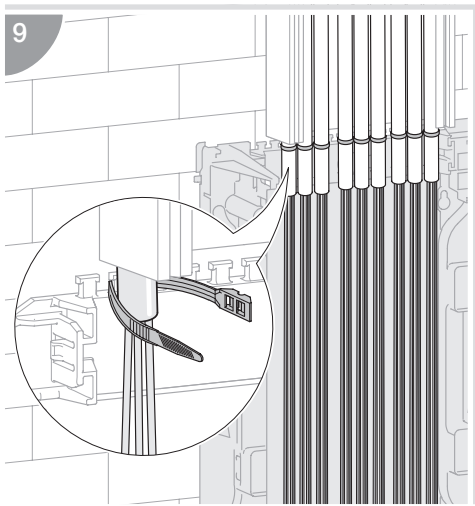

**90A 230V
63A 230V/400V**

EN 60670-24 (PD)

www.hager.com

	A	B	E	F	H
	(mm)				
GD113.	250	250	218	120	134
GD213.		375		245	259
GD313.		500		370	384
GD413.		625		495	509

1

2