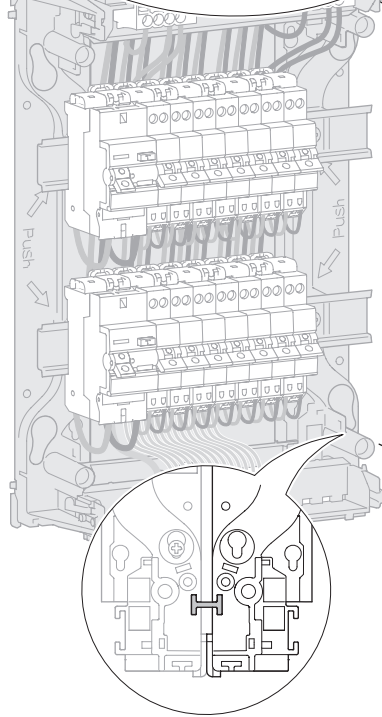

**90A 230V
63A 230V/400V**

EN 60670-24 (PD)

www.hager.com

	A	B	E	F	H
	(mm)				
GD113.	250	250	218	120	134
GD213.		375		245	259
GD313.		500		370	384
GD413.		625		495	509

1

2