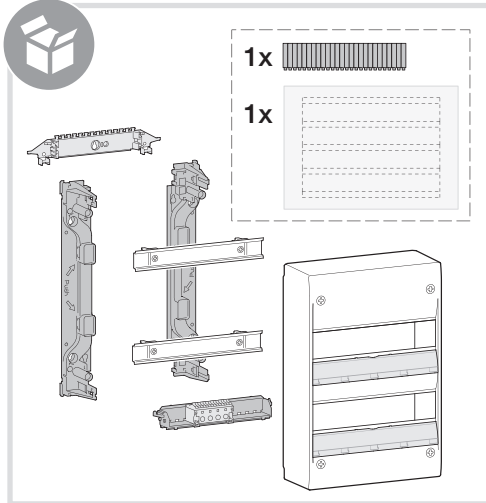

- (FR) Coffrets Gamma 13
- (EN) Enclosures Gamma 13
- (DE) Verteiler Gamma 13
- (ES) Cajas Gamma 13
- (PT) Caixas Gamma 13
- (SV) Normkapslingar Gamma 13
- (NL) Gamma 13 kast

**GD113, GD213,
GD313, GD413**

**90A 230V
63A 230V/400V**

EN 60670-24 (PD)

www.hager.com

	A	B	E	F	H
	(mm)				
GD113.	250	250	218	120	134
GD213.		375		245	259
GD313.		500		370	384
GD413.		625		495	509

1

2