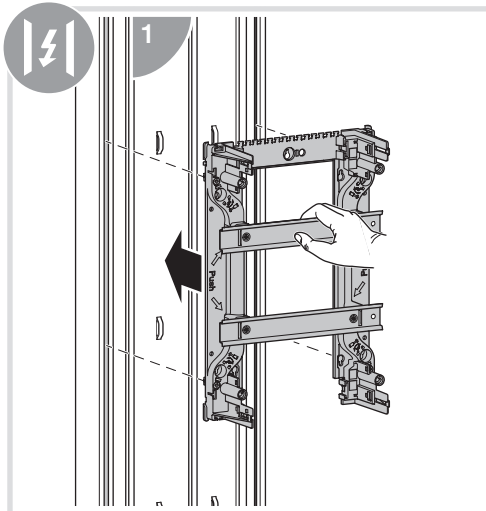

**90A 230V
63A 230V/400V**

EN 60670-24 (PD)

www.hager.com

	A	B	E	F	H
	(mm)				
GD113.	250	250	218	120	134
GD213.		375		245	259
GD313.		500		370	384
GD413.		625		495	509

1

2