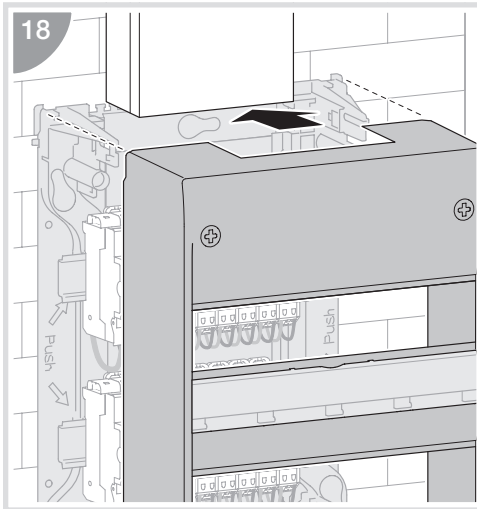

**90A 230V
63A 230V/400V**

EN 60670-24 (PD)

www.hager.com

	A	B	E	F	H
	(mm)				
GD113.	250	250	218	120	134
GD213.		375		245	259
GD313.		500		370	384
GD413.		625		495	509

1

2