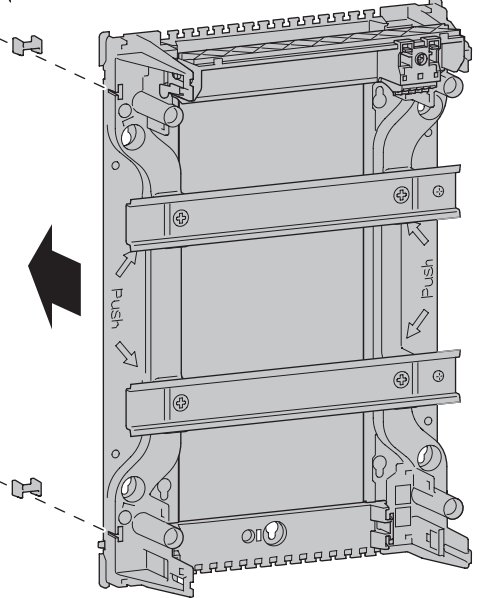

**90A 230V
63A 230V/400V**

EN 60670-24 (PD)

www.hager.com

	A	B	E	F	H
	(mm)				
GD113.	250	250	218	120	134
GD213.		375		245	259
GD313.		500		370	384
GD413.		625		495	509

1

2