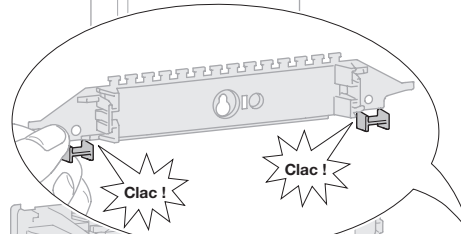

**90A 230V
63A 230V/400V**

EN 60670-24 (PD)

www.hager.com

	A	B	E	F	H
	(mm)				
GD113.	250	250	218	120	134
GD213.		375		245	259
GD313.		500		370	384
GD413.		625		495	509

1

2