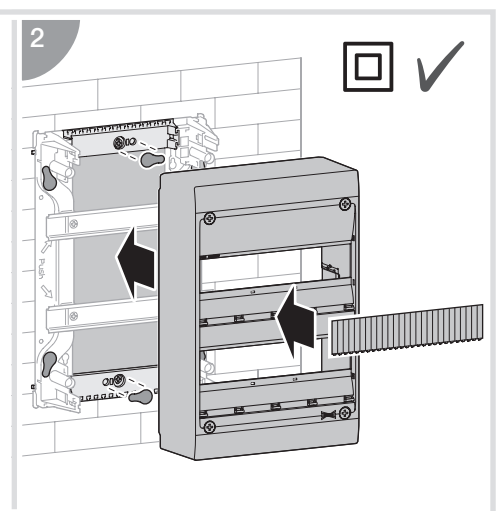

**90A 230V
63A 230V/400V**

EN 60670-24 (PD)

www.hager.com

	A	B	E	F	H
	(mm)				
GD113.	250	250	218	120	134
GD213.		375		245	259
GD313.		500		370	384
GD413.		625		495	509

1

2