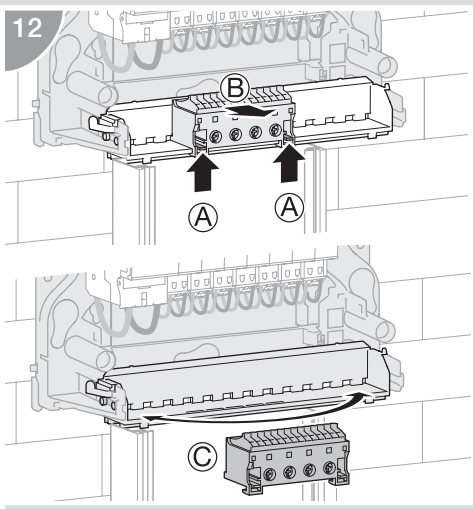

**90A 230V
63A 230V/400V**

EN 60670-24 (PD)

www.hager.com

	A	B	E	F	H
	(mm)				
GD113.	250	250	218	120	134
GD213.		375		245	259
GD313.		500		370	384
GD413.		625		495	509

1

2