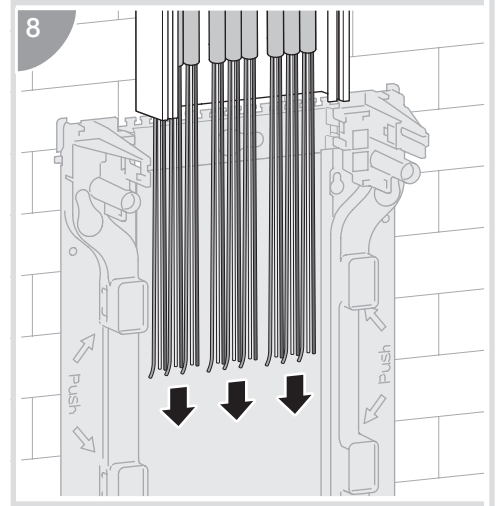

**90A 230V
63A 230V/400V**

EN 60670-24 (PD)

www.hager.com

	A	B	E	F	H
	(mm)				
GD113.	250	250	218	120	134
GD213.		375		245	259
GD313.		500		370	384
GD413.		625		495	509

1

2