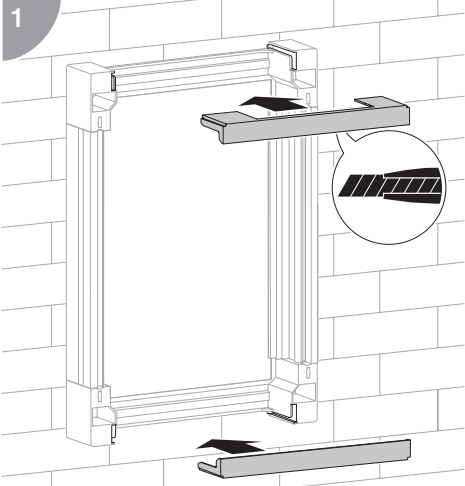

**90A 230V
63A 230V/400V**

EN 60670-24 (PD)

www.hager.com

	A	B	E	F	H
	(mm)				
GD113.	250	250	218	120	134
GD213.		375		245	259
GD313.		500		370	384
GD413.		625		495	509

1

2