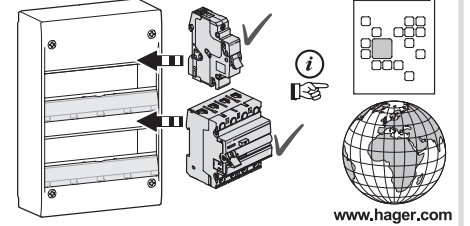

- (FR) Coffrets Gamma 13
- (EN) Enclosures Gamma 13
- (DE) Verteiler Gamma 13
- (ES) Cajas Gamma 13
- (PT) Caixas Gamma 13
- (SV) Normkapslingar Gamma 13
- (NL) Gamma 13 kast

**GD113, GD213,
GD313, GD413**

**90A 230V
63A 230V/400V**

EN 60670-24 (PD)

www.hager.com

	A	B	E	F	H
	(mm)				
GD113.	250	250	218	120	134
GD213.		375		245	259
GD313.		500		370	384
GD413.		625		495	509

1

2