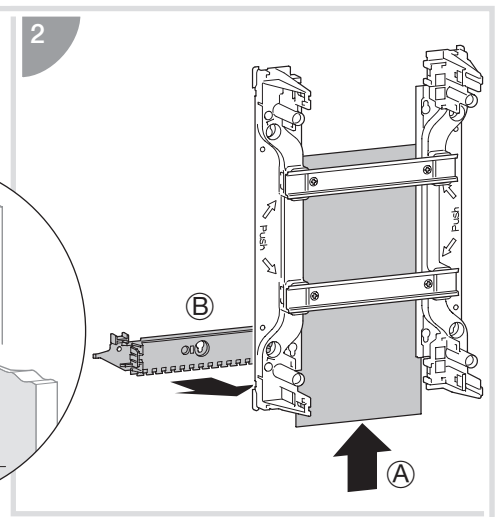

**90A 230V
63A 230V/400V**

EN 60670-24 (PD)

www.hager.com

	A	B	E	F	H
	(mm)				
GD113.	250	250	218	120	134
GD213.		375		245	259
GD313.		500		370	384
GD413.		625		495	509

1

2