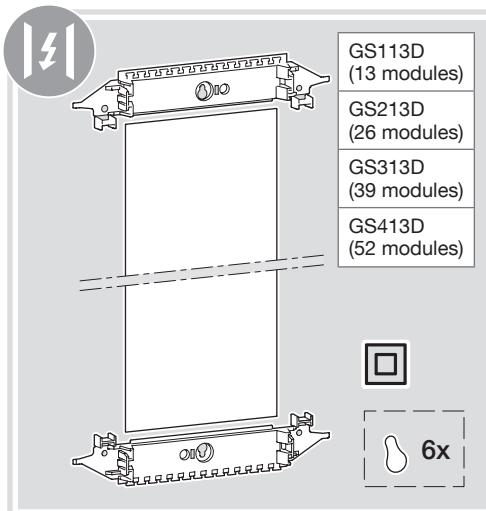

**90A 230V
63A 230V/400V**

EN 60670-24 (PD)

www.hager.com

	A	B	E	F	H
	(mm)				
GD113.	250	250	218	120	134
GD213.		375		245	259
GD313.		500		370	384
GD413.		625		495	509

1

2