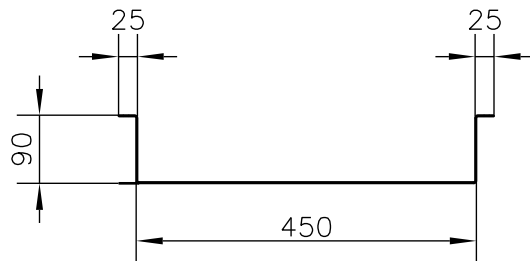

VÄRI RAL 7024

**beagle**

**collie**

	UTU OY MADE IN FINLAND		
MALLI	KAAPELISUOJA 450X		
InA	<input type="text"/>	EN	<input type="text"/>
Un	<input type="text"/>	IP	<input type="text"/>
F	<input type="text"/>	TYÖ N:O	<input type="text"/>