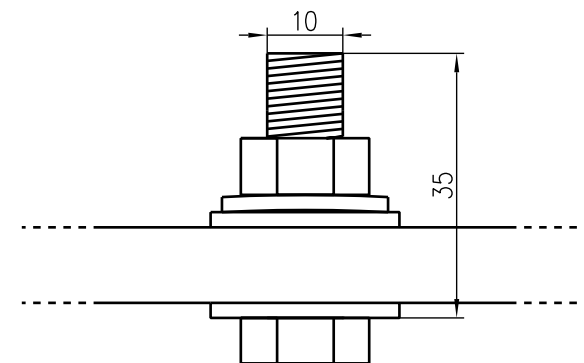

REIKIEN MÄÄRÄ 20KPL  
 REIKIEN HALKAISIJA 11mm, PULTTIKOKO M10  
 REIKIIN VALMIIKSI ASENNETTU PULTIT, MUTTERIT JA ALUSLEVYT  
 KISKON PÄÄDYISSÄ VALMIIKSI ASENNETUT TUKIERISTIMET 50mm, REIKIEN HALKAISIJAT 9mm

1:1 PULTTIEN KOKOONPANO

Tuotekoodi	MEB100-20
Sähkönumero	1904706
Materiaali	Kupari
Paino	5,2kg