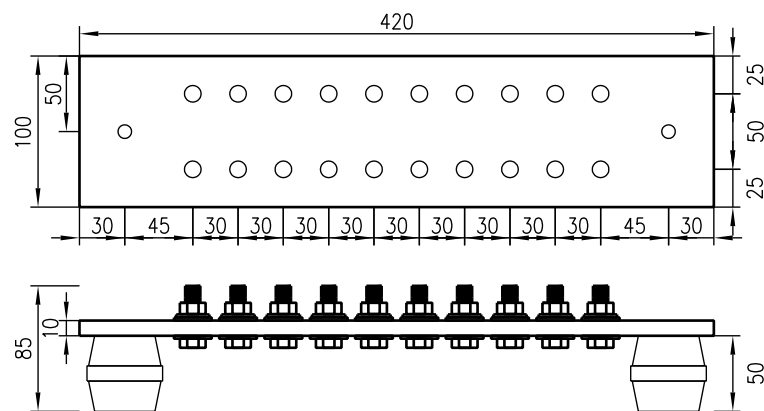

REIKIEN MÄÄRÄ 20KPL  
 REIKIEN HALKAISIJA 11mm, PULTTIKOKO M10  
 REIKIIN VALMIIKSI ASENNETTU PULTIT, MUTTERIT JA ALUSLEVYT  
 KISKON PÄÄDYISSÄ VALMIIKSI ASENNETUT TUKIERISTIMET 50mm, REIKIEN HALKAISIJAT 9mm

1:1 PULTTIEN KOKOONPANO

Tuotekoodi	MEB100-20
Sähkönumero	1904706
Materiaali	Kupari
Paino	5,2kg