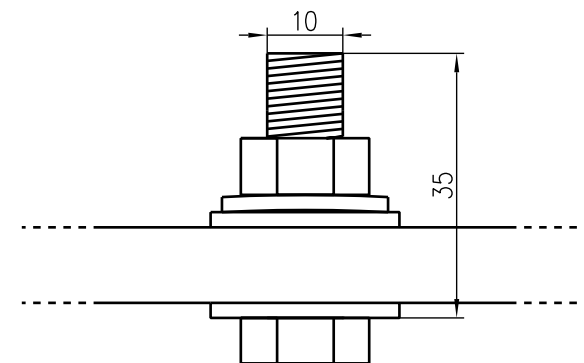

REIKIEN MÄÄRÄ 26KPL
 REIKIEN HALKAISIJA 11mm, PULTTIKOKO M10
 REIKIIN VALMIIKSI ASENNETTU PULTIT, MUTTERIT JA ALUSLEVYT
 KISKON PÄÄDYISSÄ VALMIIKSI ASENNETUT TUKIERISTIMET 50mm, REIKIEN HALKAISIJAT 9mm

1:1 PULTTIEN KOKOONPANO

Tuotekoodi	MEB100-26
Sähkönumero	1904707
Materiaali	Kupari
Paino	6,4kg