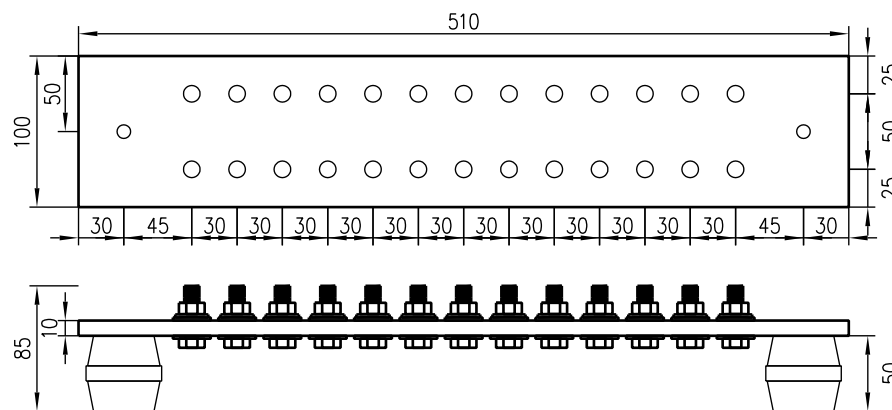

REIKIEN MÄÄRÄ 26KPL
 REIKIEN HALKAISIJA 11mm, PULTTIKOKO M10
 REIKIIN VALMIIKSI ASENNETTU PULTIT, MUTTERIT JA ALUSLEVYT
 KISKON PÄÄDYISSÄ VALMIIKSI ASENNETUT TUKIERISTIMET 50mm, REIKIEN HALKAISIJAT 9mm

1:1 PULTTIEN KOKOONPANO

Tuotekoodi	MEB100-26
Sähkönumero	1904707
Materiaali	Kupari
Paino	6,4kg