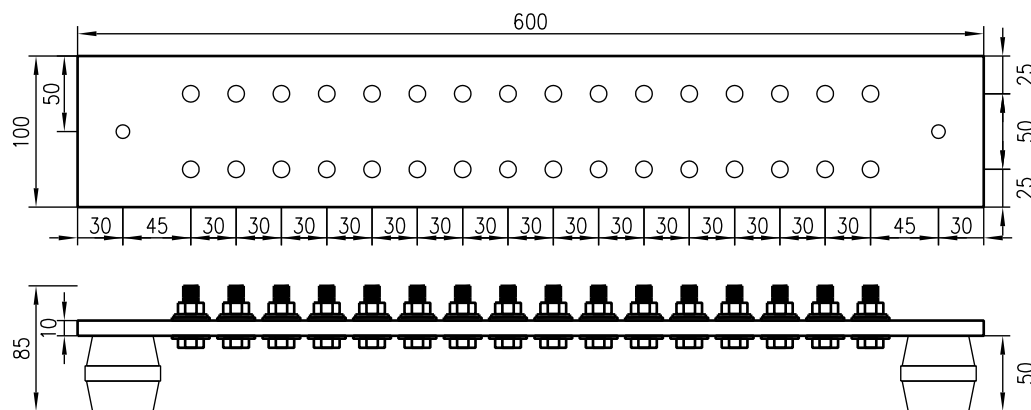

REIKIEN MÄÄRÄ 32KPL
 REIKIEN HALKAISIJA 11mm, PULTTIKOKO M10
 REIKIIN VALMIIKSI ASENNETTU PULTIT, MUTTERIT JA ALUSLEVYT
 KISKON PÄÄDYISSÄ VALMIIKSI ASENNETUT TUKIERISTIMET 50mm, REIKIEN HALKAISIJAT 9mm

1:1 PULTTIEN KOKOONPANO

Tuotekoodi	MEB100-32
Sähkönumero	1904708
Materiaali	Kupari
Paino	7,6kg