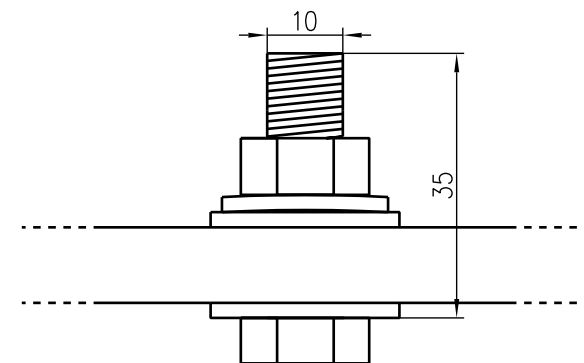

REIKIEN MÄÄRÄ 32KPL
 REIKIEN HALKAISIJA 11mm, PULTTIKOKO M10
 REIKIIN VALMIIKSI ASENNETTU PULTIT, MUTTERIT JA ALUSLEVYT
 KISKON PÄÄDYISSÄ VALMIIKSI ASENNETUT TUKIERISTIMET 50mm, REIKIEN HALKAISIJAT 9mm

1:1 PULTTIEN KOKOONPANO

Tuotekoodi	MEB100-32
Sähkönumero	1904708
Materiaali	Kupari
Paino	7,6kg