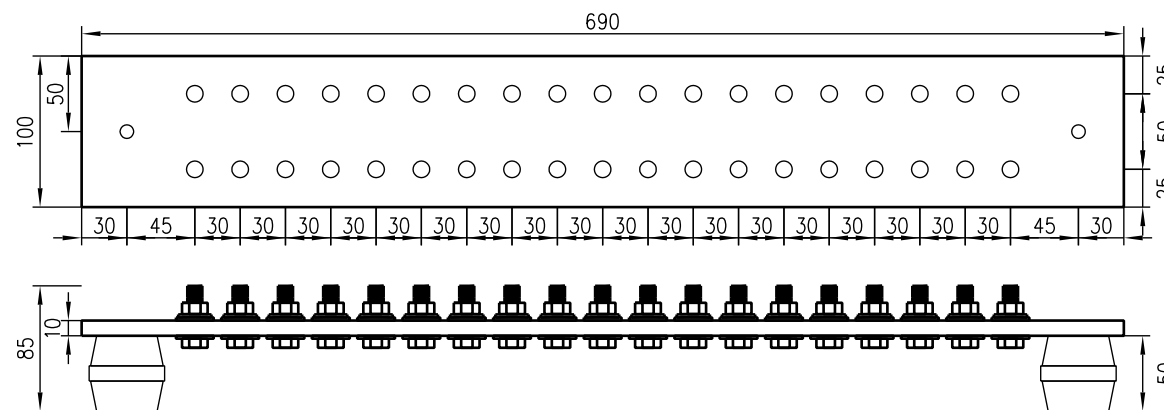

REIKIEN MÄÄRÄ 38KPL  
 REIKIEN HALKAISIJA 11mm, PULTTIKOKO M10  
 REIKIIN VALMIIKSI ASENETTU PULTIT, MUTTERIT JA ALUSLEVYT  
 KISKON PÄÄDYISSÄ VALMIIKSI ASENETTUT TUKIERISTIMET 50mm, REIKIEN HALKAISIJAT 9mm

1:1 PULTTIEN KOKOONPANO

Tuotekoodi	MEB100-38
Sähkönumero	1904709
Materiaali	Kupari
Paino	8,8kg