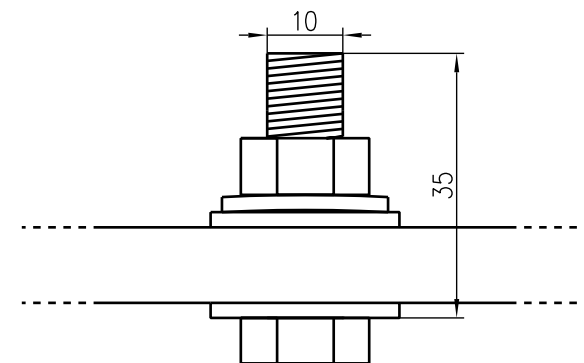

REIKIEN MÄÄRÄ 38KPL  
 REIKIEN HALKAISIJA 11mm, PULTTIKOKO M10  
 REIKIIN VALMIIKSI ASENETTU PULTIT, MUTTERIT JA ALUSLEVYT  
 KISKON PÄÄDYISSÄ VALMIIKSI ASENETTUT TUKIERISTIMET 50mm, REIKIEN HALKAISIJAT 9mm

1:1 PULTTIEN KOKOONPANO

Tuotekoodi	MEB100-38
Sähkönumero	1904709
Materiaali	Kupari
Paino	8,8kg