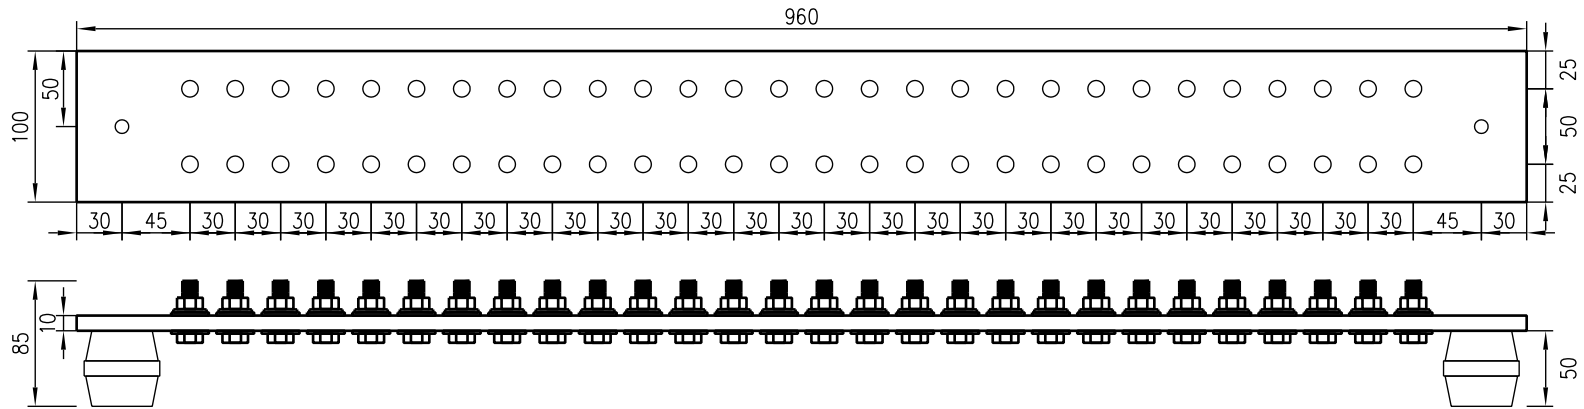

1:1 PULTTIEN KOKOONPANO

REIKIEN MÄÄRÄ 56KPL

REIKIEN HALKAISIJA 11mm, PULTTIKOKO M10

REIKIIN VALMIIKSI ASENNETTU PULTIT, MUTTERIT JA ALUSLEVYT

KISKON PÄÄDYISSÄ VALMIIKSI ASENNETUT TUKIERISTIMET 50mm, REIKIEN HALKAISIJAT 9mm

Tuotekoodi	MEB100-56
Sähkönumero	1904712
Materiaali	Kupari
Paino	12,3kg