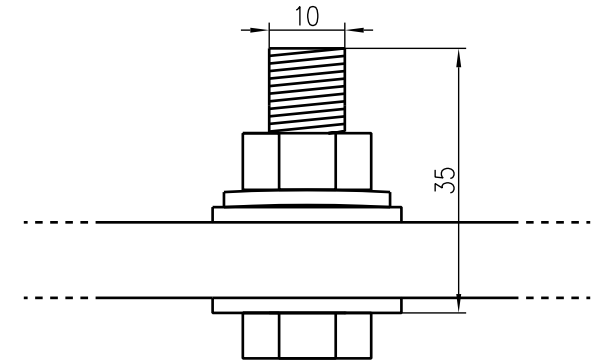

1:1 PULTTIEN KOKOONPANO

REIKIEN MÄÄRÄ 56KPL

REIKIEN HALKAISIJA 11mm, PULTTIKOKO M10

REIKIIN VALMIIKSI ASENNETTU PULTIT, MUTTERIT JA ALUSLEVYT

KISKON PÄÄDYISSÄ VALMIIKSI ASENNETUT TUKIERISTIMET 50mm, REIKIEN HALKAISIJAT 9mm

Tuotekoodi	MEB100-56
Sähkönumero	1904712
Materiaali	Kupari
Paino	12,3kg