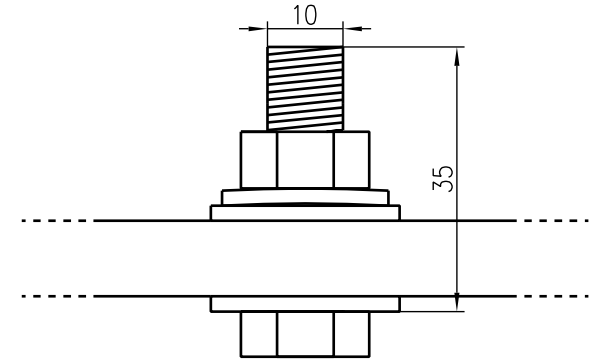

REIKIEN MÄÄRÄ 12KPL  
 REIKIEN HALKAISIJA 11mm, PULTTIKOKO M10  
 REIKIIN VALMIIKSI ASENNETTU PULTIT, MUTTERIT JA ALUSLEVYT  
 KISKON PÄÄDYISSÄ VALMIIKSI ASENNETUT TUKIERISTIMET 50mm, REIKIEN HALKAISIJAT 9mm

1:1 PULTTIEN KOKOONPANO

Tuotekoodi	MEB50-12
Sähkönumero	1904704
Materiaali	Kupari
Paino	3,1kg