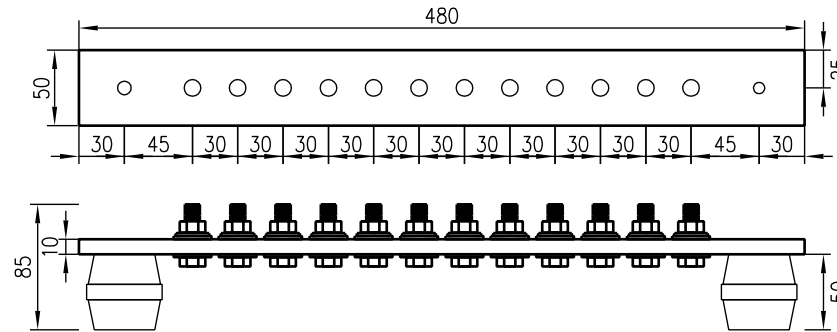

REIKIEN MÄÄRÄ 12KPL  
 REIKIEN HALKAISIJA 11mm, PULTTIKOKO M10  
 REIKIIN VALMIIKSI ASENNETTU PULTIT, MUTTERIT JA ALUSLEVYT  
 KISKON PÄÄDYISSÄ VALMIIKSI ASENNETUT TUKIERISTIMET 50mm, REIKIEN HALKAISIJAT 9mm

1:1 PULTTIEN KOKOONPANO

Tuotekoodi	MEB50-12
Sähkönumero	1904704
Materiaali	Kupari
Paino	3,1kg