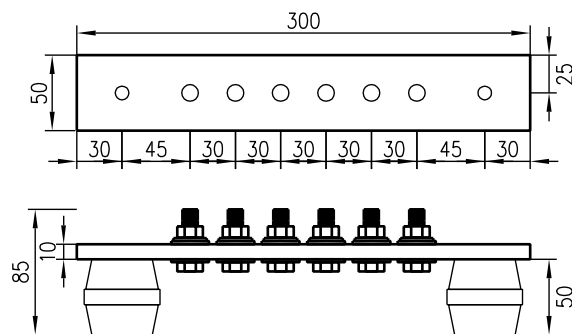

REIKIEN MÄÄRÄ 6KPL

REIKIEN HALKAISIJA 11mm, PULTTIKOKO M10

REIKIIN VALMIIKSI ASENNETTU PULTIT, MUTTERIT JA ALUSLEVYT

KISKON PÄÄDYISSÄ VALMIIKSI ASENNETUT TUKIERISTIMET 50mm, REIKIEN HALKAISIJAT 9mm

1:1 PULTTIEN KOKOONPANO

Tuotekoodi	MEB50-6
Sähkönumero	1904701
Materiaali	Kupari
Paino	1,9kg