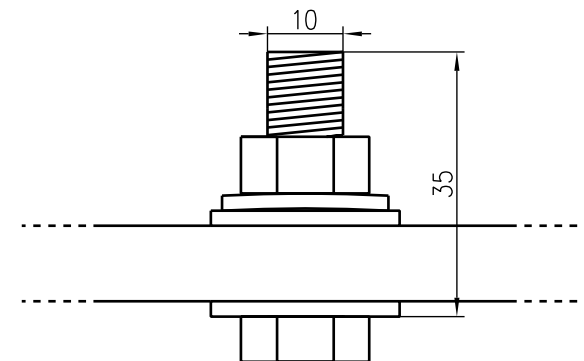

REIKIEN MÄÄRÄ 6KPL

REIKIEN HALKAISIJA 11mm, PULTTIKOKO M10

REIKIIN VALMIIKSI ASENNETTU PULTIT, MUTTERIT JA ALUSLEVYT

KISKON PÄÄDYISSÄ VALMIIKSI ASENNETUT TUKIERISTIMET 50mm, REIKIEN HALKAISIJAT 9mm

1:1 PULTTIEN KOKOONPANO

Tuotekoodi	MEB50-6
Sähkönumero	1904701
Materiaali	Kupari
Paino	1,9kg