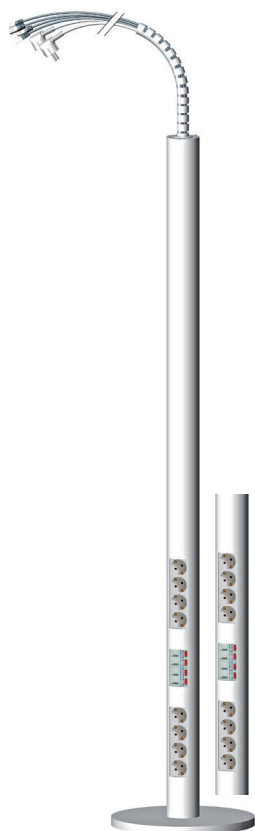

Aprīkojums x 2	Tips PRP 444D	Sērijas Nr.	Krāsa	Savienojošie vadi
4 kontaktligzdas 4*RJ45 Kat. 6 UTP	PRP 444D	1444596	balta	5m
4 kontaktligzdas	PRP 444D-7	1444598	balta	7m

PRP 1JH Smagā grīdas pamatne, Ø345 mm.
Sērijas Nr. 1444553. Pasūtāma atsevišķi.