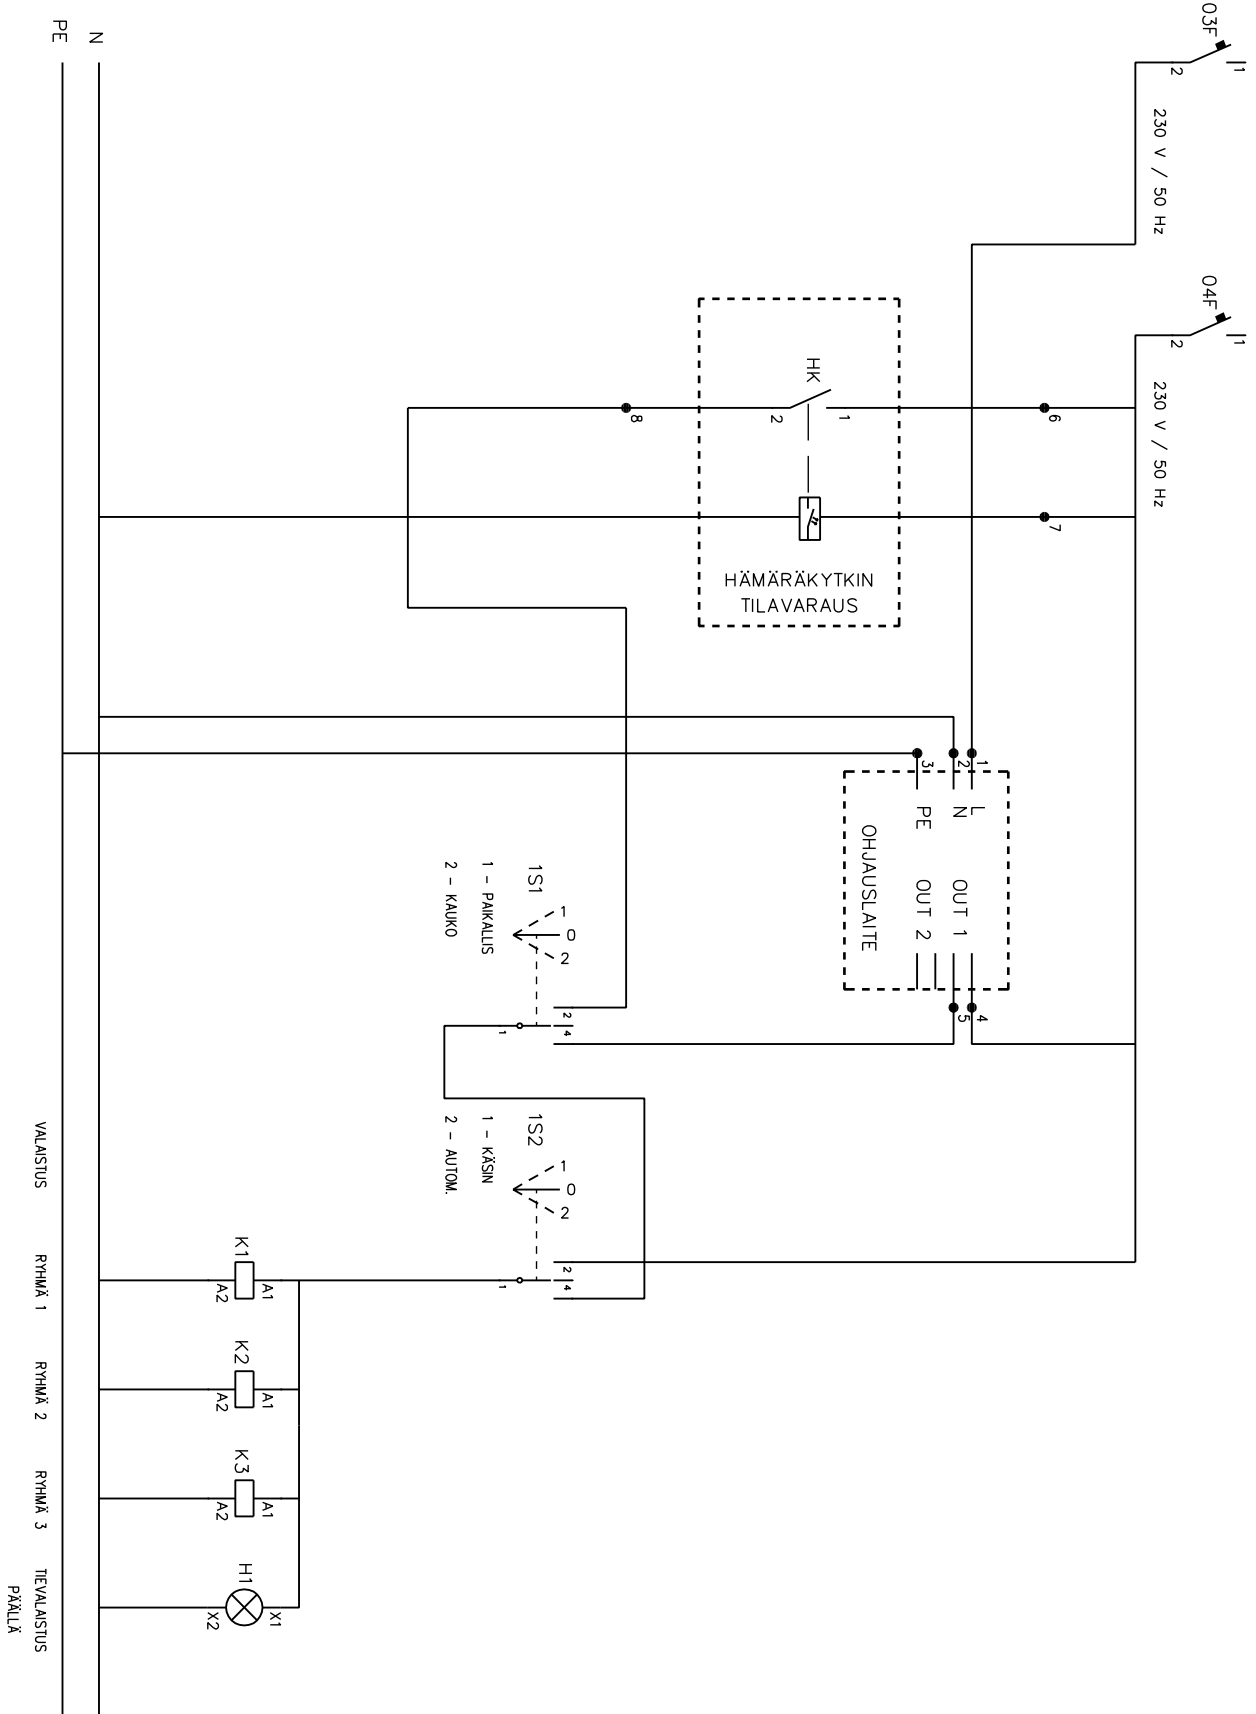

HUOMI!! 03F JA 04F OLTAVA SAMAA VAHETTA L1

VALAISTUS RYHMÄ 1 RYHMÄ 2 RYHMÄ 3 TIEVALAISTUS PÄÄLLÄ

Suunn.	JK	Pvm.	8.11.2013	KOKOONPANOKUVA	Lehti	3 / 3	Arkistotunnus
Tark.	TV	Muutos	RS/28.11.2023	Keskustunnus	Piir.	n:o	3436600
Hyv.	PK	Suhde	1:10 (A4)				

UTU OY
AHJONTIE 1, 28400 ULVILA
Puh. 02-550 800
www.utugroup.com