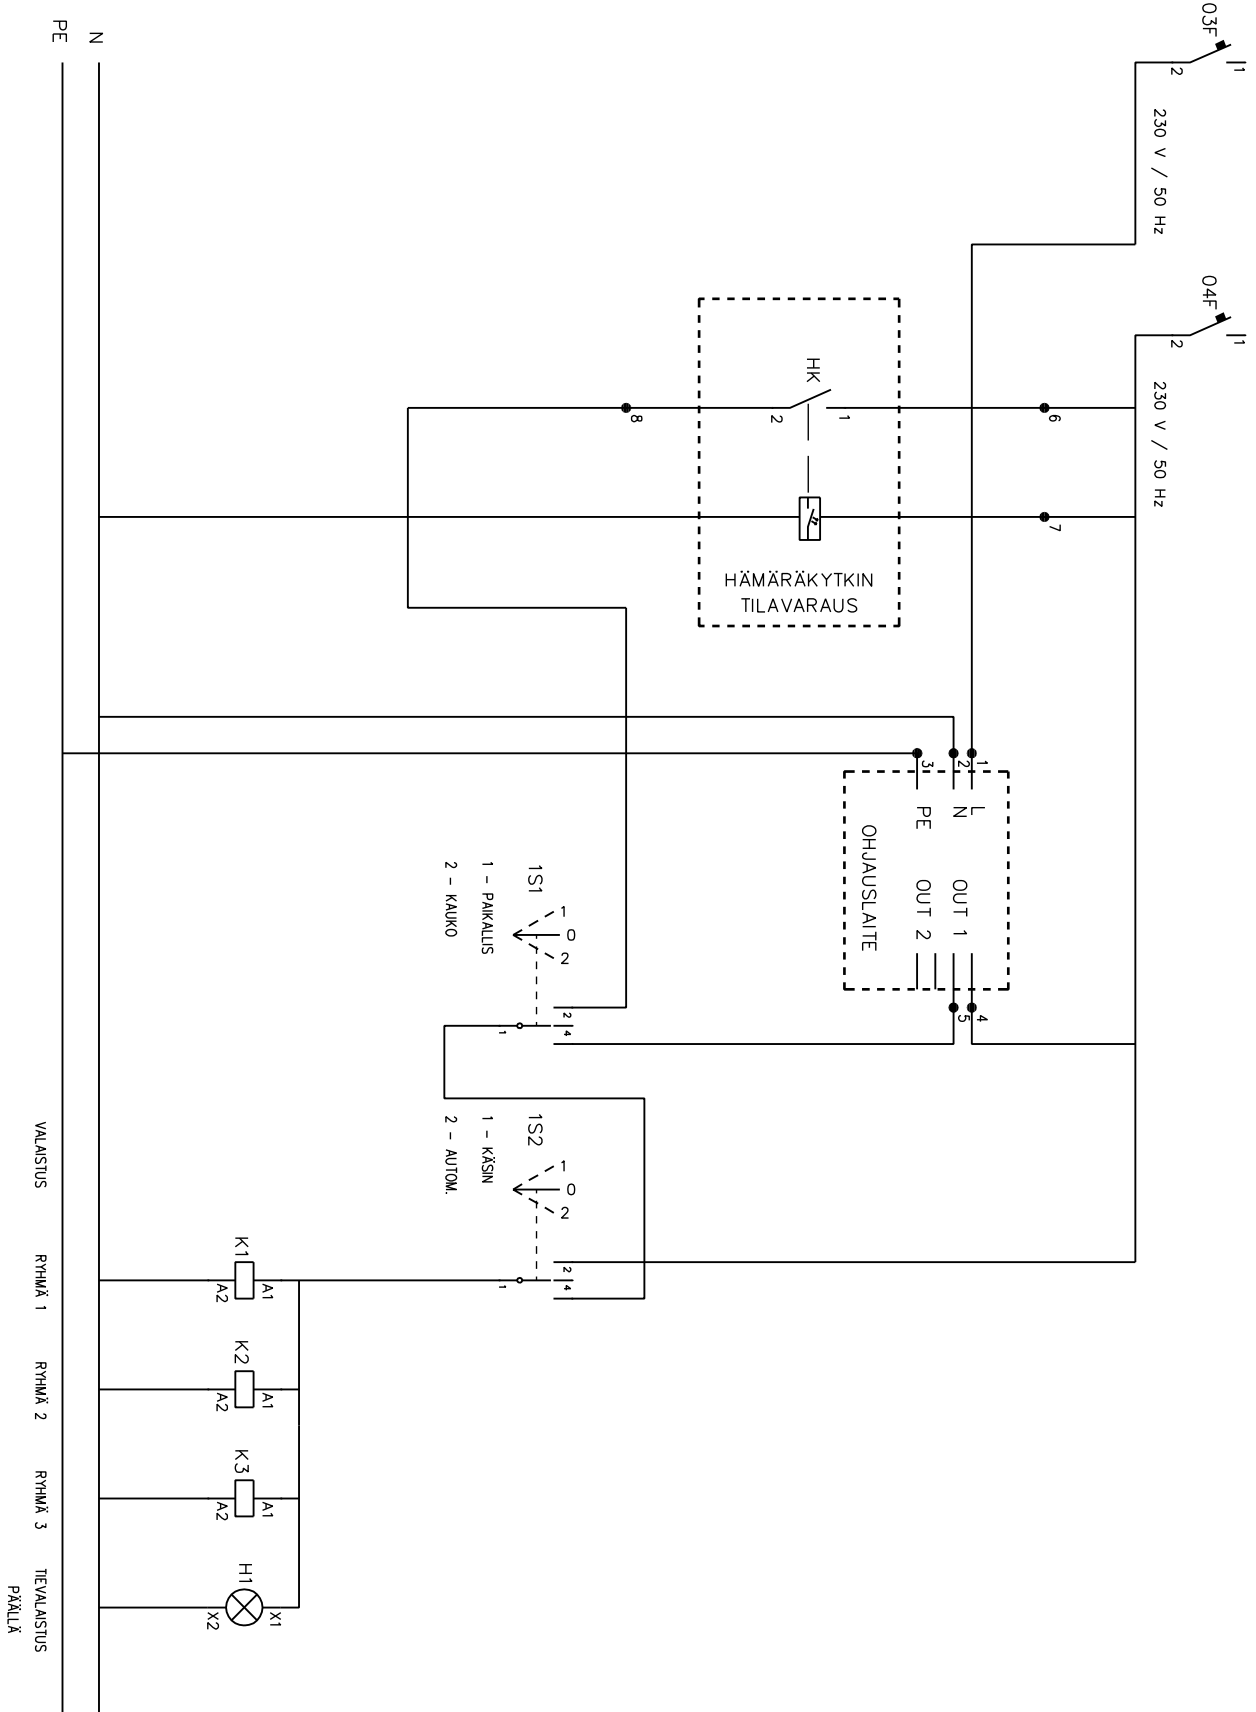

HUOMI! 03F JA 04F OLTAVA SAMAA VAHETTA L1

VALAISTUS RYHMÄ 1 RYHMÄ 2 RYHMÄ 3 TIEVALAISTUS PÄÄLLÄ

Suunn.	JK	Pvm.	8.11.2013	KOKOONPANOKUVA	Lehti	3 / 3	Arkistotunnus
Tark.	TV	Muutos	RS/28.11.2023	Keskustunnus	Piir.	n:o	3436600
Hyv.	PK	Suhde	1:10 (A4)