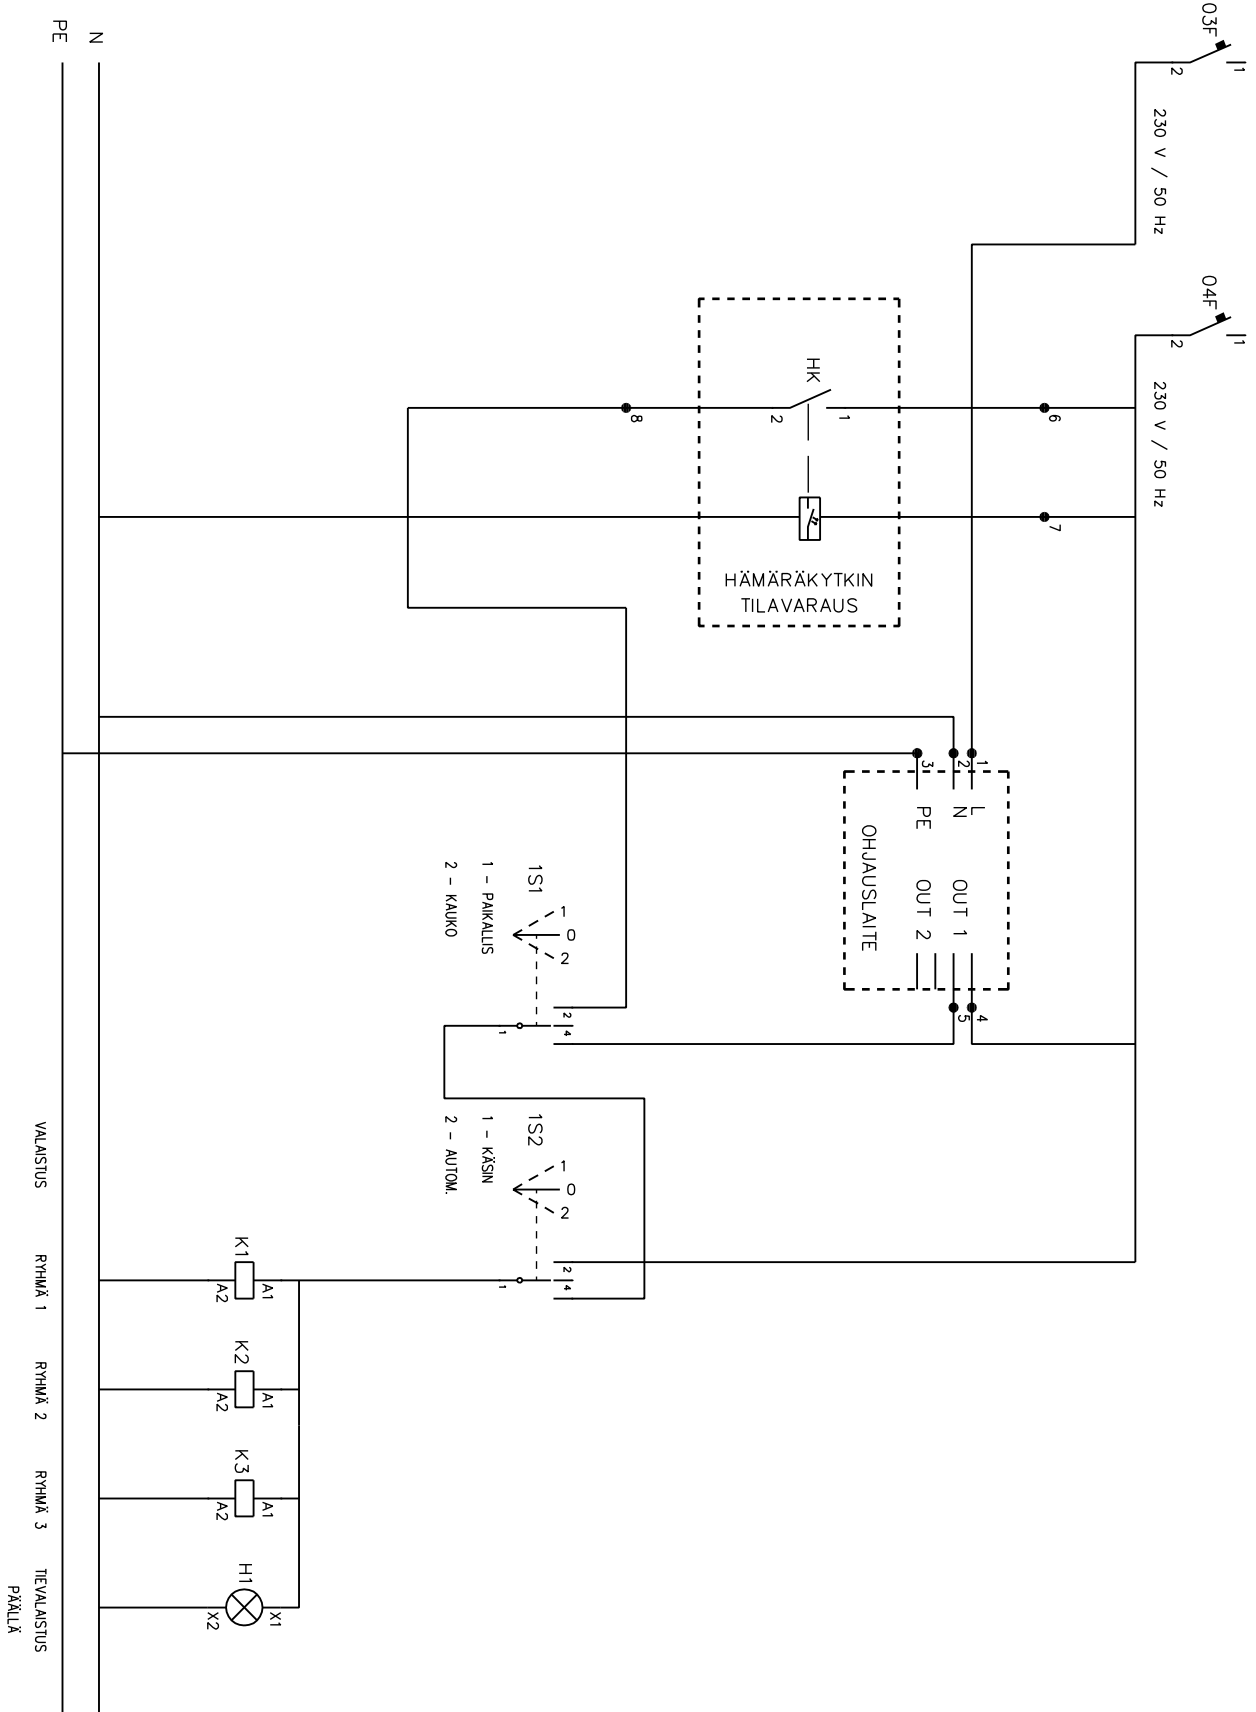

HUOM!!! 03F JA 04F OLTAVA SAMAA VAHETTA L1

UTU OY
AHJONTIE 1, 28400 ULVILA
Puh. 02-550 800
www.utugroup.com

Suunn.	JK	Pvm.	14.1.2015
Tark.	TV	Muutos	TV/24.10.2017
Hyv.	PK	Suhde	1:10 (A4)

KOKOONPANOKUVA	Lehti 3 / 3
Keskustunnus	Piir. n:o

Arkistotunnus	3436605