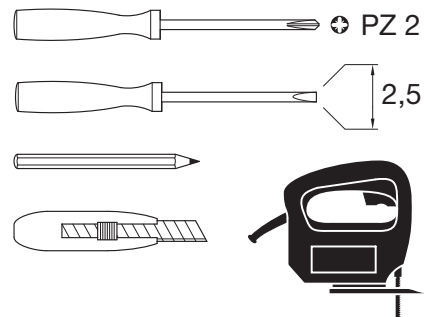

6V5040.b

golf

	H (mm)	B (mm)	T (mm)
VF104	189	170	72
VF108	189	242	72
VF112	257	318	72
VF212	382	318	72
VF312	507	318	72
VF412	652	318	72
VF118	257	426	72
VF218	382	426	72
VF318	507	426	72
VF418	652	426	72
VF122	257	498	72