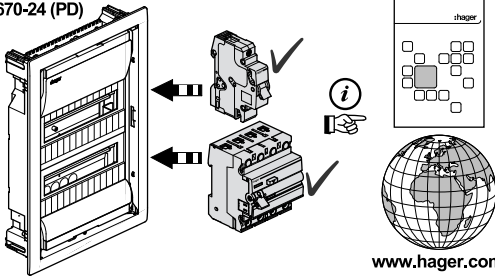

6LE00173C

Volta

- Ⓛ DE Montageanleitung
- Ⓛ FR Notice d'instructions
- Ⓛ GB Mounting instructions
- Ⓛ NL Montage instructie
- Ⓛ DK Monteringsvejledning
- Ⓛ FI Asennusohje
- Ⓛ NO Montasjeanvisning
- Ⓛ SE Monterings instruktioner
- Ⓛ IT Istruzioni di montaggio
- Ⓛ ES Instrucciones de montaje
- Ⓛ PT Instruções de montagem
- Ⓛ CZ Montážní návod
- Ⓛ BA Uputstvo za montažu

EN 60670-24 (PD)

	B	H
VH12...	314 mm	322 mm
VH24...	314 mm	471 mm
VH36...	314 mm	596 mm
VH48...	314 mm	721 mm
VH60...	314 mm	846 mm

	H1
VU12 / VH12	356,5 mm
VU24 / VH24	505,5 mm
VU36 / VH36	630,5 mm
VU48 / VH48	755,5 mm
VU60 / VH60	880,5 mm