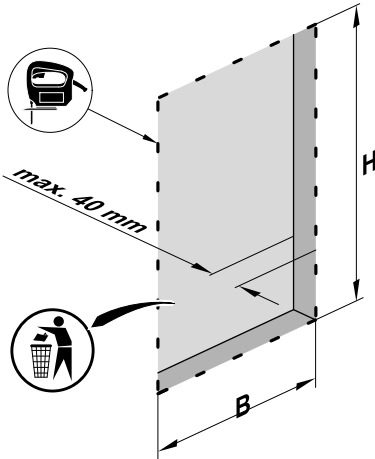

6LE00173C

Volta

- Ⓛ DE Montageanleitung
- Ⓛ FR Notice d'instructions
- Ⓛ GB Mounting instructions
- Ⓛ NL Montage instructie
- Ⓛ DK Monteringsvejledning
- Ⓛ FI Asennusohje
- Ⓛ NO Montasjeanvisning
- Ⓛ SE Monterings instruktioner
- Ⓛ IT Istruzioni di montaggio
- Ⓛ ES Instrucciones de montaje
- Ⓛ PT Instruções de montagem
- Ⓛ CZ Montážní návod
- Ⓛ BA Uputstvo za montažu

EN 60670-24 (PD)

	B	H
VH12...	314 mm	322 mm
VH24...	314 mm	471 mm
VH36...	314 mm	596 mm
VH48...	314 mm	721 mm
VH60...	314 mm	846 mm

	H1
VU12 / VH12	356,5 mm
VU24 / VH24	505,5 mm
VU36 / VH36	630,5 mm
VU48 / VH48	755,5 mm
VU60 / VH60	880,5 mm