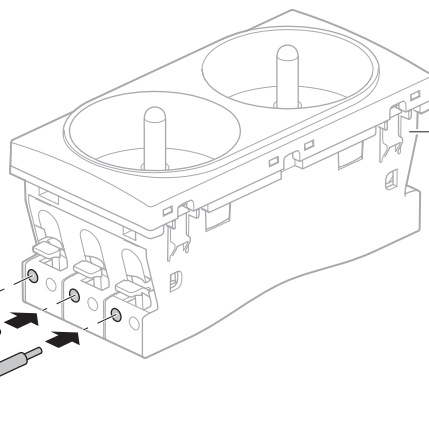

WS130 syssto

- (FR) Serre-câble
- (GB) Cable-clamp
- (DE) Kabel-Zugentlastung
- (NL) Kabelklem
- (PT) Cerra-cabos
- (ES) Retenedor de cables
- (IT) Accessorio ferma cavo
- (GR) Σφιγκτήρας καλωδίων

- Notice d'instructions
- User instructions
- Bedienungsanleitung
- Gebruiksaanwijzing
- Instruções de instalação
- Instrucciones
- Istruzioni d'uso
- Οδηγίες χρήσης

1 WS130 + 1X 

- 1,5 mm²
- 2,5 mm²

WS12.
WS13.
WS16.
WS17.
WS18.

2